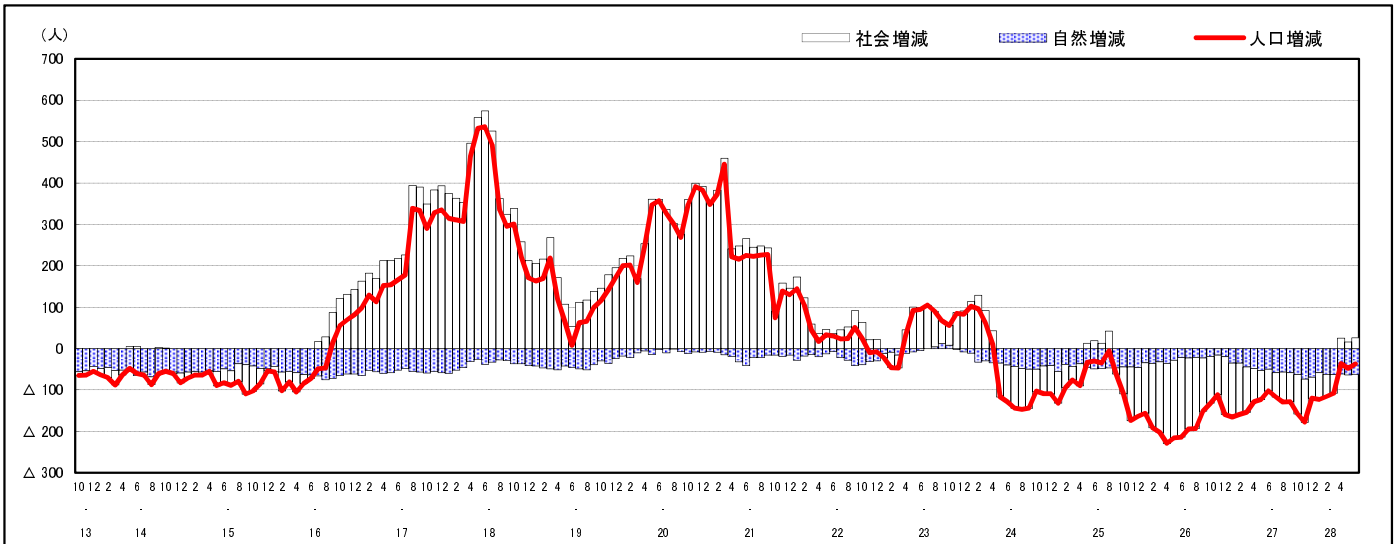

市区町別 推計人口の推移 (平成13年10月1日～)

坂 町

H17国勢調査時の人口	H28.6.1現在の人口	H17国勢調査後の増減数	H17国勢調査後の増減率
12,399人	12,948人	549人	4.43%

社会増減, 自然増減別 対前年同月人口増減数の推移 (平成13年10月～)

日本人, 外国人別 対前年同月人口増減数の推移 (平成13年10月～)

注) 国勢調査結果による推計人口の補正を行っており, 社会増減は人口増減から自然増減を差し引いて算出している。