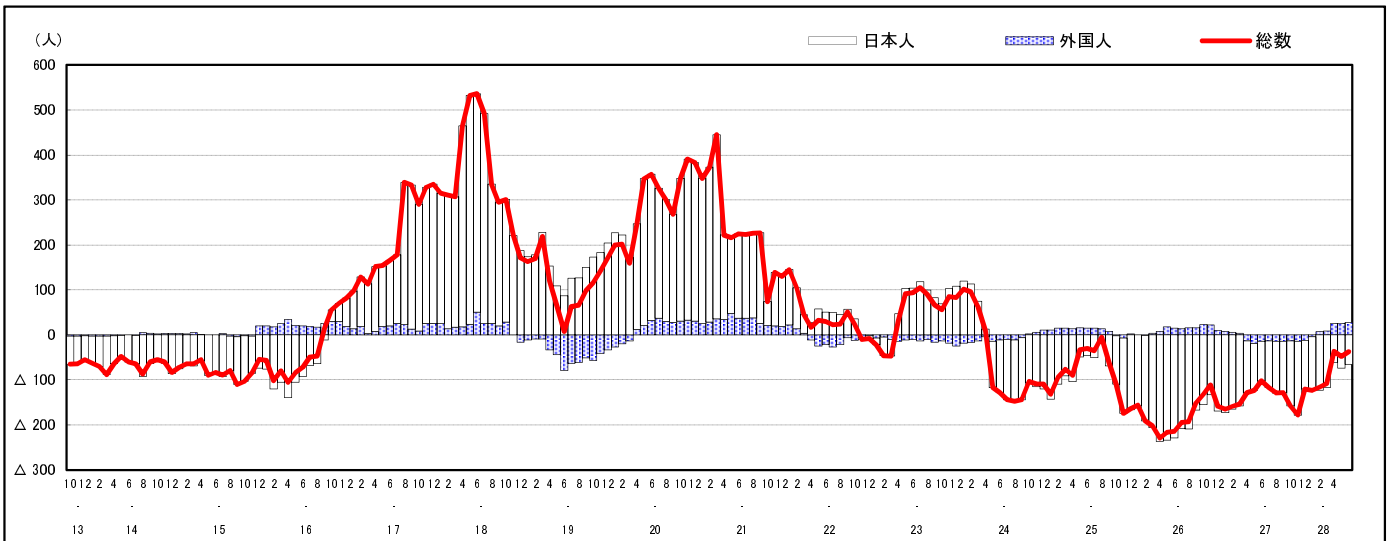

市区町別 推計人口の推移 (平成13年10月1日～)

坂 町

H17国勢調査時の人口	H28.6.1現在の人口	H17国勢調査後の増減数	H17国勢調査後の増減率
12,399人	12,948人	549人	4.43%

社会増減, 自然増減別 対前年同月人口増減数の推移 (平成13年10月～)

日本人, 外国人別 対前年同月人口増減数の推移 (平成13年10月～)

注) 国勢調査結果による推計人口の補正を行っており, 社会増減は人口増減から自然増減を差し引いて算出している。