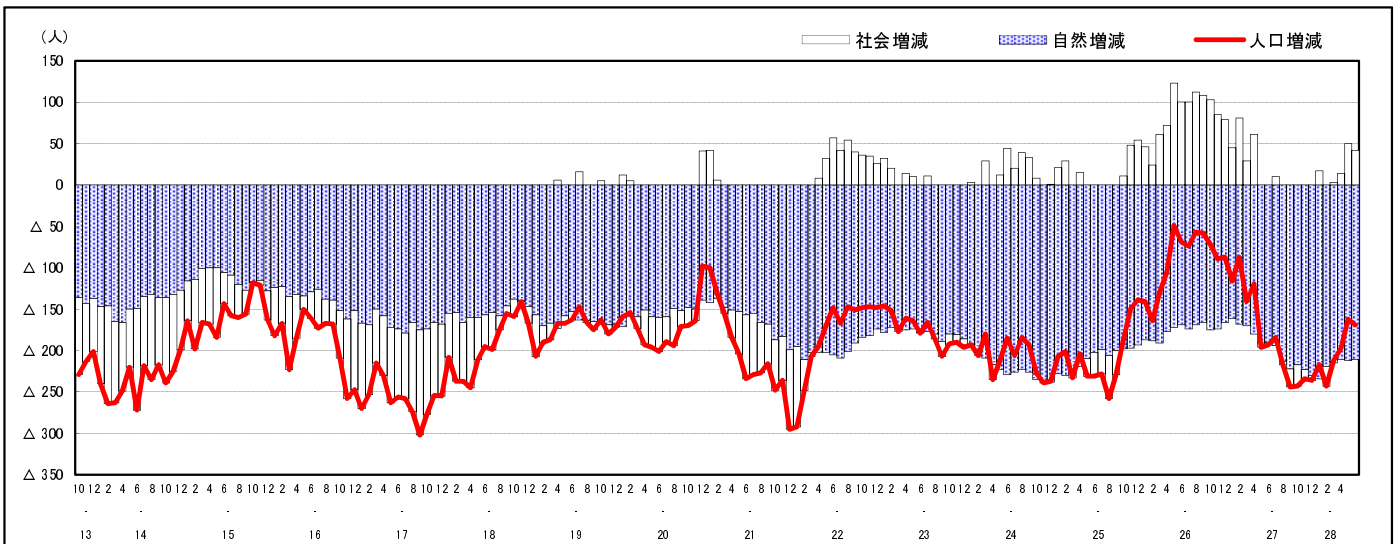

市区町別 推計人口の推移 (平成13年10月1日～)

北 広 島 町

H17国勢調査時の人口	H28.6.1現在の人口	H17国勢調査後の増減数	H17国勢調査後の増減率
20,857人	18,962人	△ 1,895人	△9.09%

社会増減, 自然増減別 対前年同月人口増減数の推移 (平成13年10月～)

日本人, 外国人別 対前年同月人口増減数の推移 (平成13年10月～)

注) 国勢調査結果による推計人口の補正を行っており, 社会増減は人口増減から自然増減を差し引いて算出している。