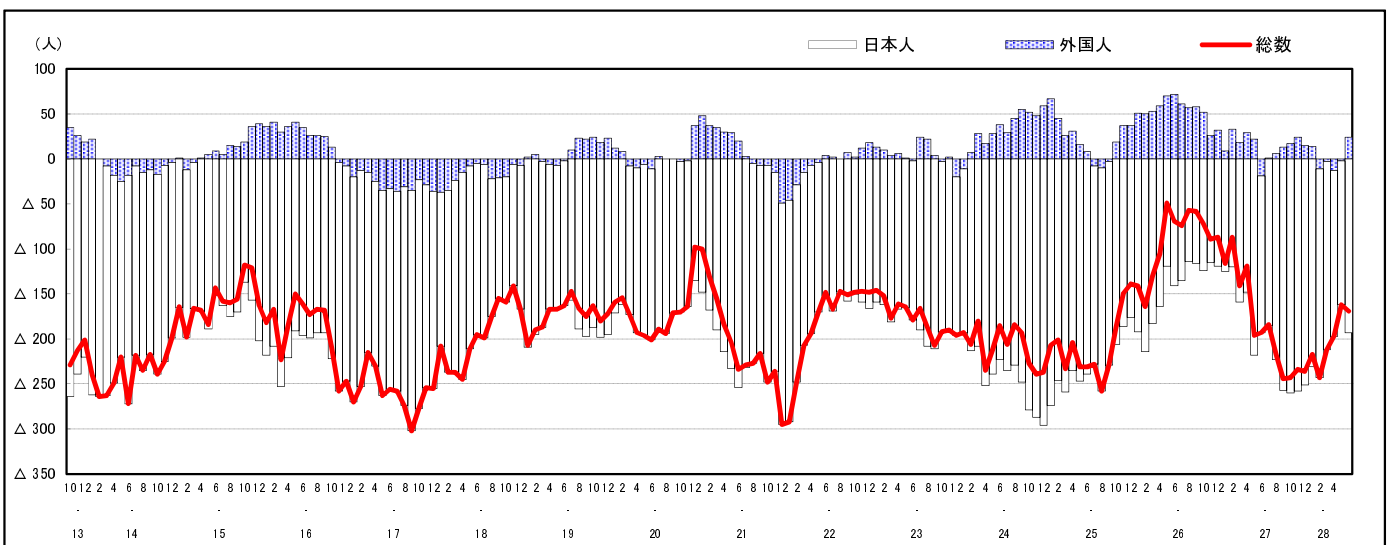

市区町別 推計人口の推移 (平成13年10月1日～)

北 広 島 町

H17国勢調査時の人口	H28.6.1現在の人口	H17国勢調査後の増減数	H17国勢調査後の増減率
20,857人	18,962人	△ 1,895人	△9.09%

社会増減, 自然増減別 対前年同月人口増減数の推移 (平成13年10月～)

日本人, 外国人別 対前年同月人口増減数の推移 (平成13年10月～)

注) 国勢調査結果による推計人口の補正を行っており, 社会増減は人口増減から自然増減を差し引いて算出している。