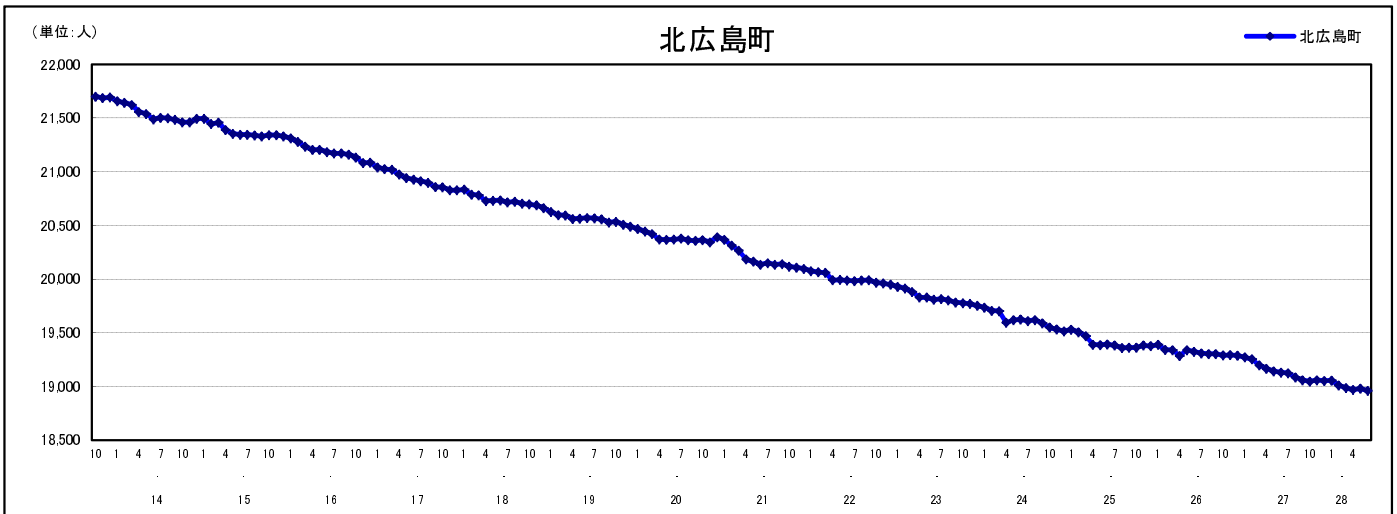

市区町別 推計人口の推移 (平成13年10月1日～)

北 広 島 町

H17国勢調査時の人口	H28.6.1現在の人口	H17国勢調査後の増減数	H17国勢調査後の増減率
20,857人	18,962人	△ 1,895人	△9.09%

社会増減, 自然増減別 対前年同月人口増減数の推移 (平成13年10月～)

日本人, 外国人別 対前年同月人口増減数の推移 (平成13年10月～)

注) 国勢調査結果による推計人口の補正を行っており, 社会増減は人口増減から自然増減を差し引いて算出している。