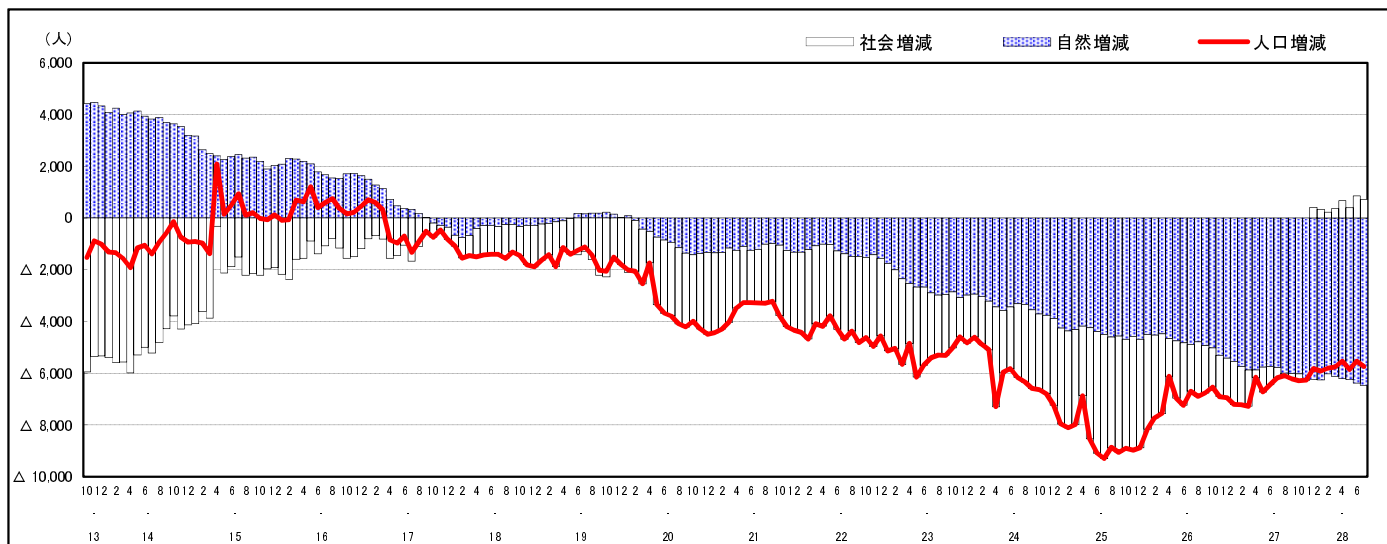

## 市区町別 推計人口の推移 (平成13年10月1日～)

広島県

H17国勢調査時の人口	H28.7.1現在の人口	H17国勢調査後の増減数	H17国勢調査後の増減率
2,876,642人	2,822,319人	△ 54,323人	△ 1.89%

### 社会増減, 自然増減別 対前年同月人口増減数の推移 (平成13年10月～)

### 日本人, 外国人別 対前年同月人口増減数の推移 (平成13年10月～)

注) 国勢調査結果による推計人口の補正を行っており, 社会増減は人口増減から自然増減を差し引いて算出している。