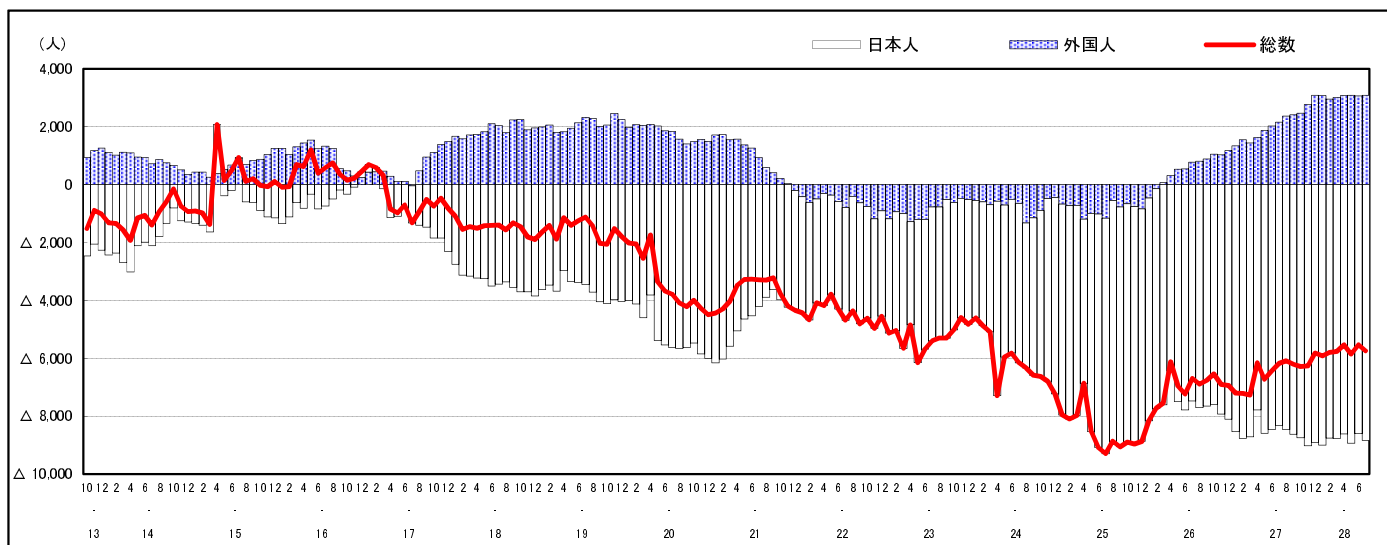

## 市区町別 推計人口の推移 (平成13年10月1日～)

広島県

H17国勢調査時の人口	H28.7.1現在の人口	H17国勢調査後の増減数	H17国勢調査後の増減率
2,876,642人	2,822,319人	△ 54,323人	△ 1.89%

### 社会増減, 自然増減別 対前年同月人口増減数の推移 (平成13年10月～)

### 日本人, 外国人別 対前年同月人口増減数の推移 (平成13年10月～)

注) 国勢調査結果による推計人口の補正を行っており, 社会増減は人口増減から自然増減を差し引いて算出している。