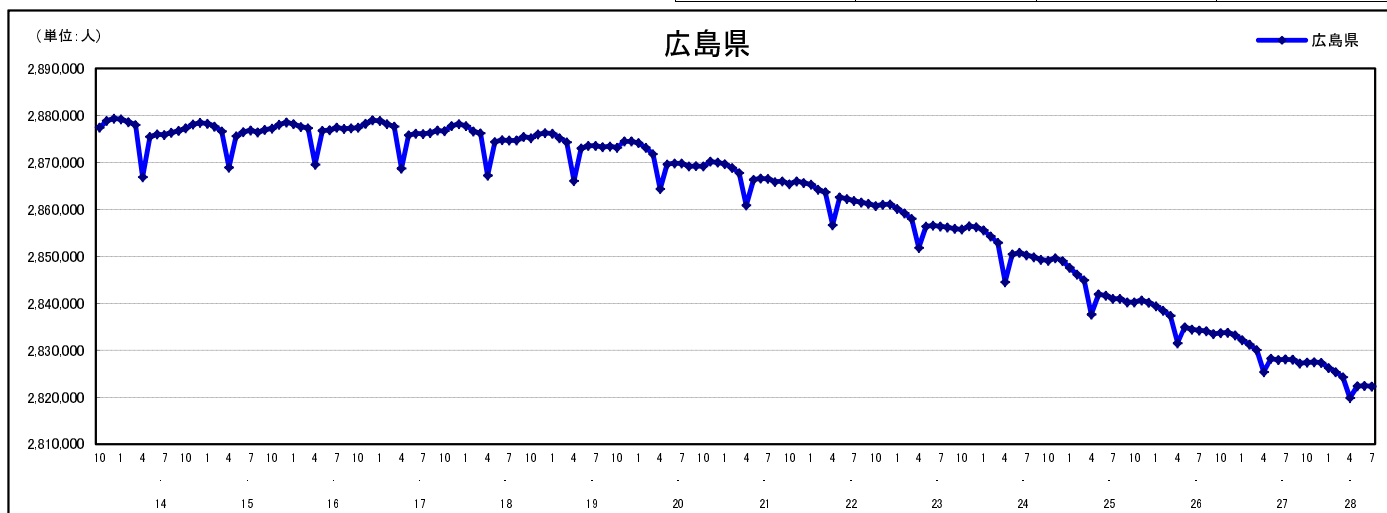

## 市区町別 推計人口の推移 (平成13年10月1日～)

広島県

H17国勢調査時の人口	H28.7.1現在の人口	H17国勢調査後の増減数	H17国勢調査後の増減率
2,876,642人	2,822,319人	△ 54,323人	△ 1.89%

### 社会増減, 自然増減別 対前年同月人口増減数の推移 (平成13年10月～)

### 日本人, 外国人別 対前年同月人口増減数の推移 (平成13年10月～)

注) 国勢調査結果による推計人口の補正を行っており, 社会増減は人口増減から自然増減を差し引いて算出している。