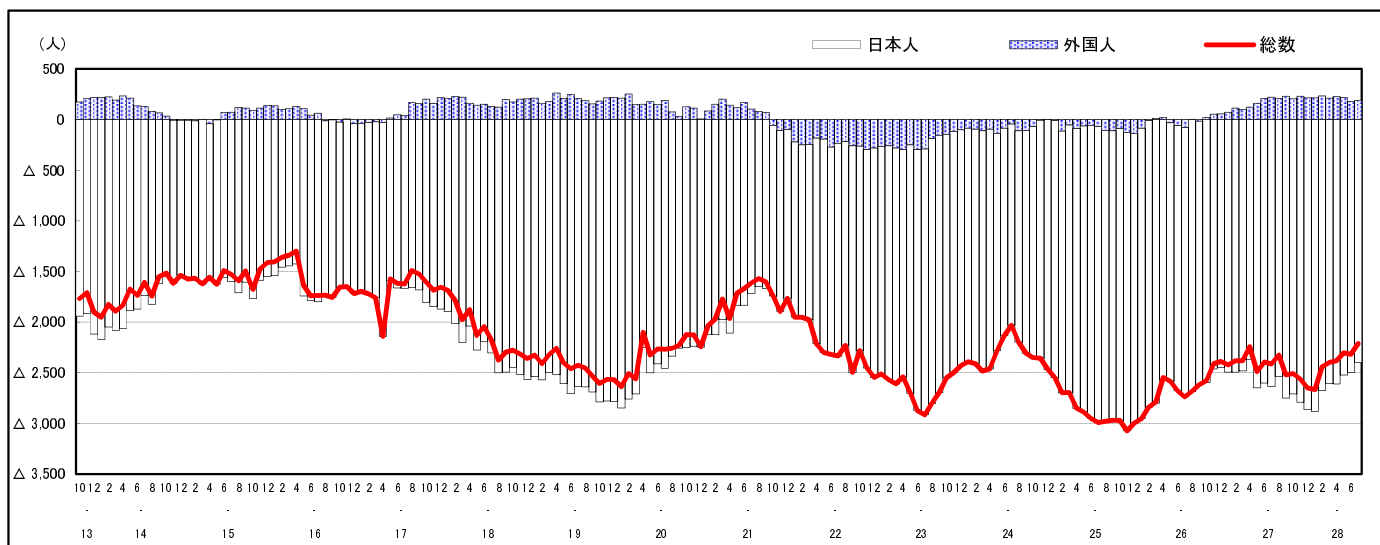

## 市区町別 推計人口の推移 (平成13年10月1日～)

呉 市

H17国勢調査時の人口	H28.7.1現在の人口	H17国勢調査後の増減数	H17国勢調査後の増減率
251,003人	225,381人	△ 25,622人	△10.21%

## 社会増減, 自然増減別 対前年同月人口増減数の推移 (平成13年10月～)

## 日本人, 外国人別 対前年同月人口増減数の推移 (平成13年10月～)

注) 国勢調査結果による推計人口の補正を行っており, 社会増減は人口増減から自然増減を差し引いて算出している。