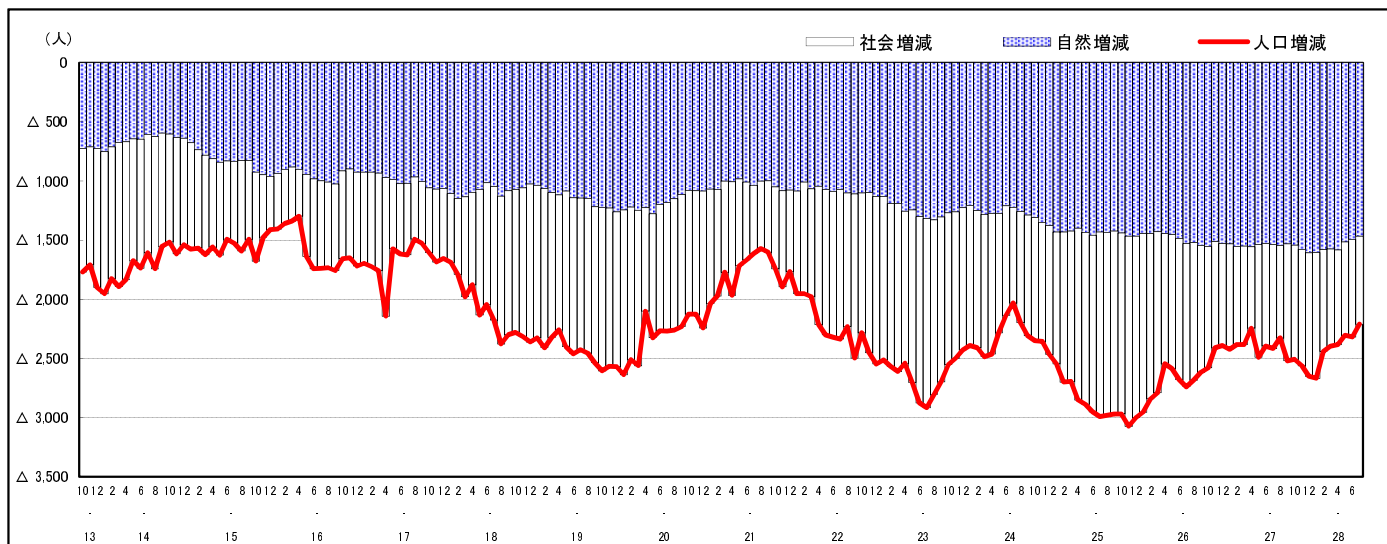

## 市区町別 推計人口の推移 (平成13年10月1日～)

呉 市

H17国勢調査時の人口	H28.7.1現在の人口	H17国勢調査後の増減数	H17国勢調査後の増減率
251,003人	225,381人	△ 25,622人	△10.21%

## 社会増減, 自然増減別 対前年同月人口増減数の推移 (平成13年10月～)

## 日本人, 外国人別 対前年同月人口増減数の推移 (平成13年10月～)

注) 国勢調査結果による推計人口の補正を行っており, 社会増減は人口増減から自然増減を差し引いて算出している。