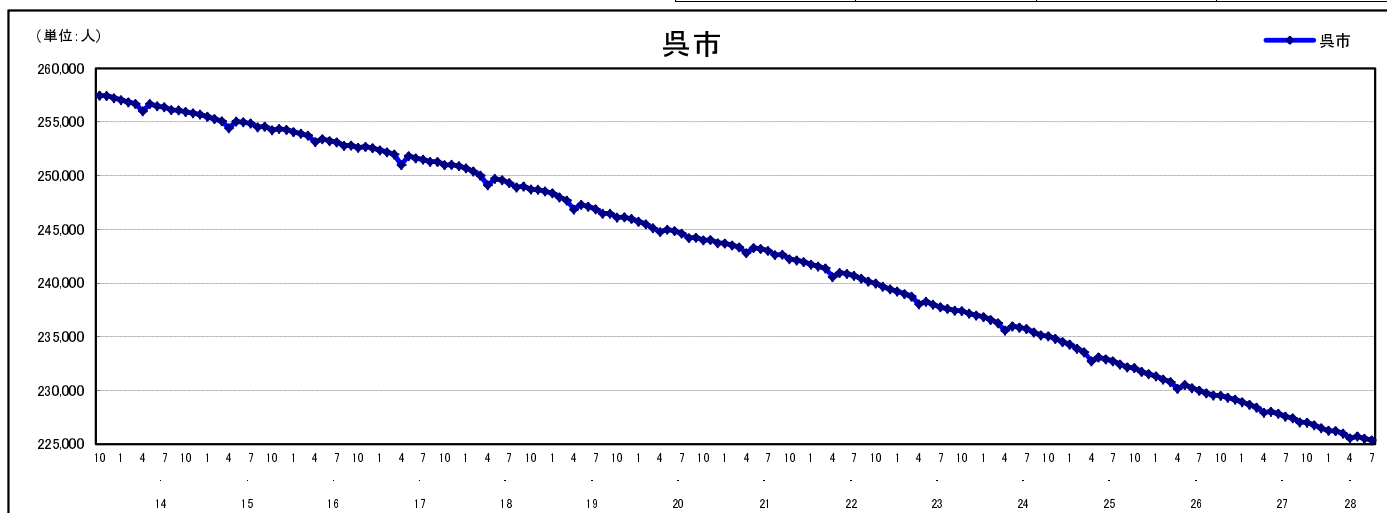

## 市区町別 推計人口の推移 (平成13年10月1日～)

呉 市

H17国勢調査時の人口	H28.7.1現在の人口	H17国勢調査後の増減数	H17国勢調査後の増減率
251,003人	225,381人	△ 25,622人	△10.21%

## 社会増減, 自然増減別 対前年同月人口増減数の推移 (平成13年10月～)

## 日本人, 外国人別 対前年同月人口増減数の推移 (平成13年10月～)

注) 国勢調査結果による推計人口の補正を行っており, 社会増減は人口増減から自然増減を差し引いて算出している。