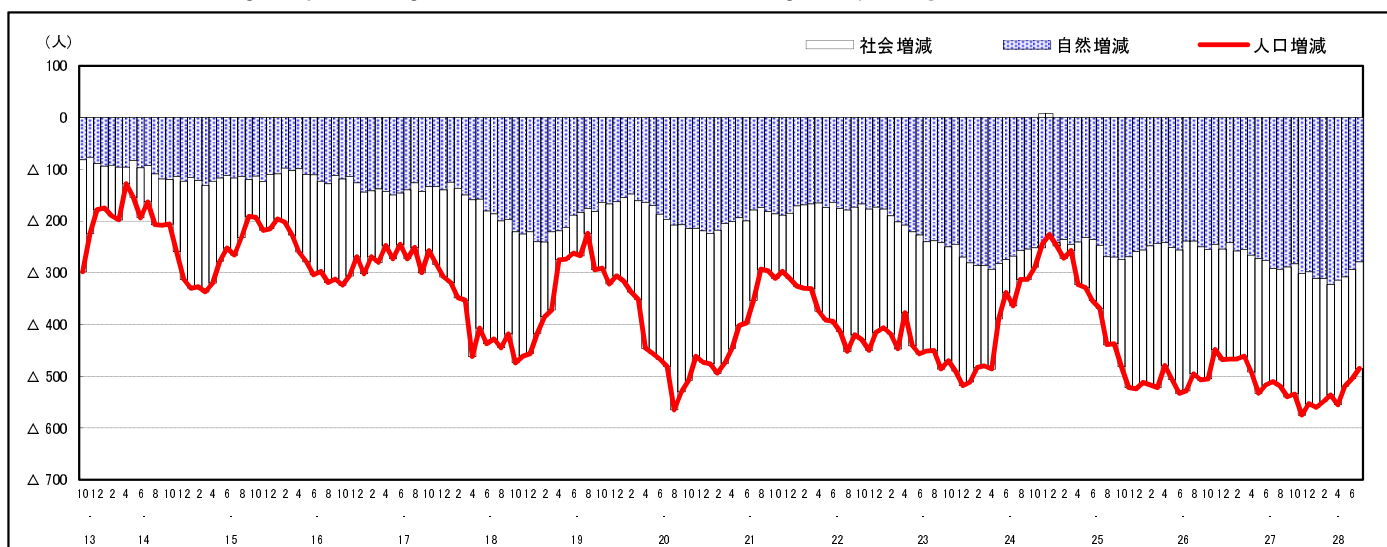

## 市区町別 推計人口の推移 (平成13年10月1日～)

竹 原 市

| H17国勢調査時の人口 | H28.7.1現在の人口 | H17国勢調査後の増減数 | H17国勢調査後の増減率 |
|-------------|--------------|--------------|--------------|
| 30,657人     | 26,023人      | △ 4,634人     | △15.12%      |

### 社会増減, 自然増減別 対前年同月人口増減数の推移 (平成13年10月～)

### 日本人, 外国人別 対前年同月人口増減数の推移 (平成13年10月～)

注) 国勢調査結果による推計人口の補正を行っており, 社会増減は人口増減から自然増減を差し引いて算出している。