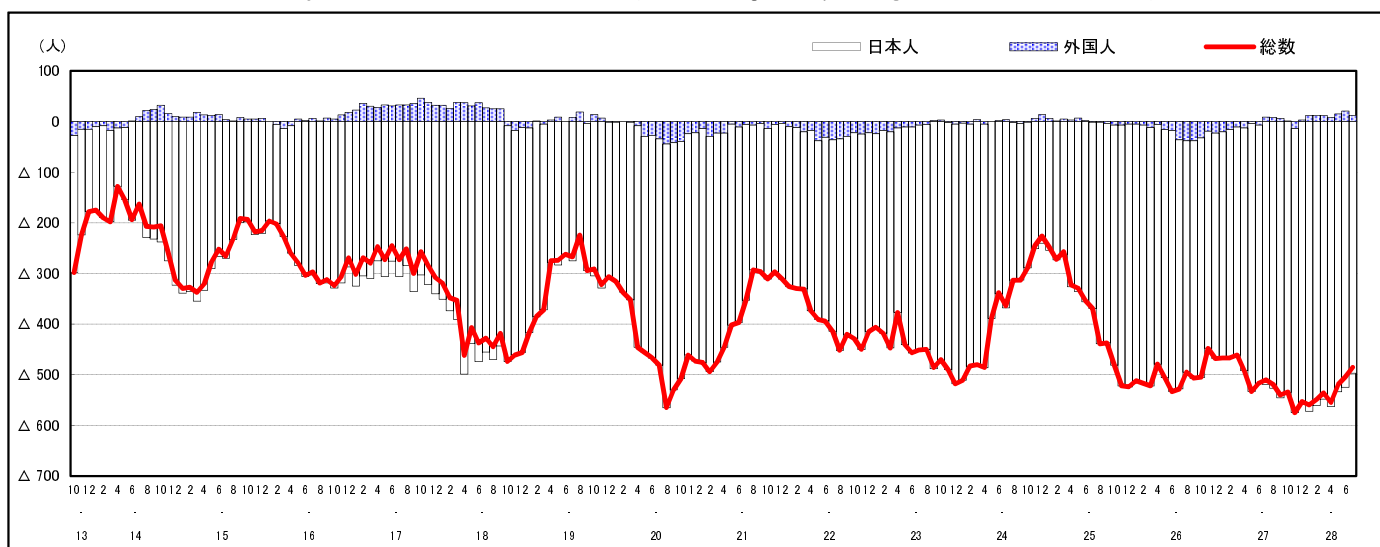

## 市区町別 推計人口の推移 (平成13年10月1日～)

竹 原 市

| H17国勢調査時の人口 | H28.7.1現在の人口 | H17国勢調査後の増減数 | H17国勢調査後の増減率 |
|-------------|--------------|--------------|--------------|
| 30,657人     | 26,023人      | △ 4,634人     | △15.12%      |

### 社会増減, 自然増減別 対前年同月人口増減数の推移 (平成13年10月～)

### 日本人, 外国人別 対前年同月人口増減数の推移 (平成13年10月～)

注) 国勢調査結果による推計人口の補正を行っており, 社会増減は人口増減から自然増減を差し引いて算出している。