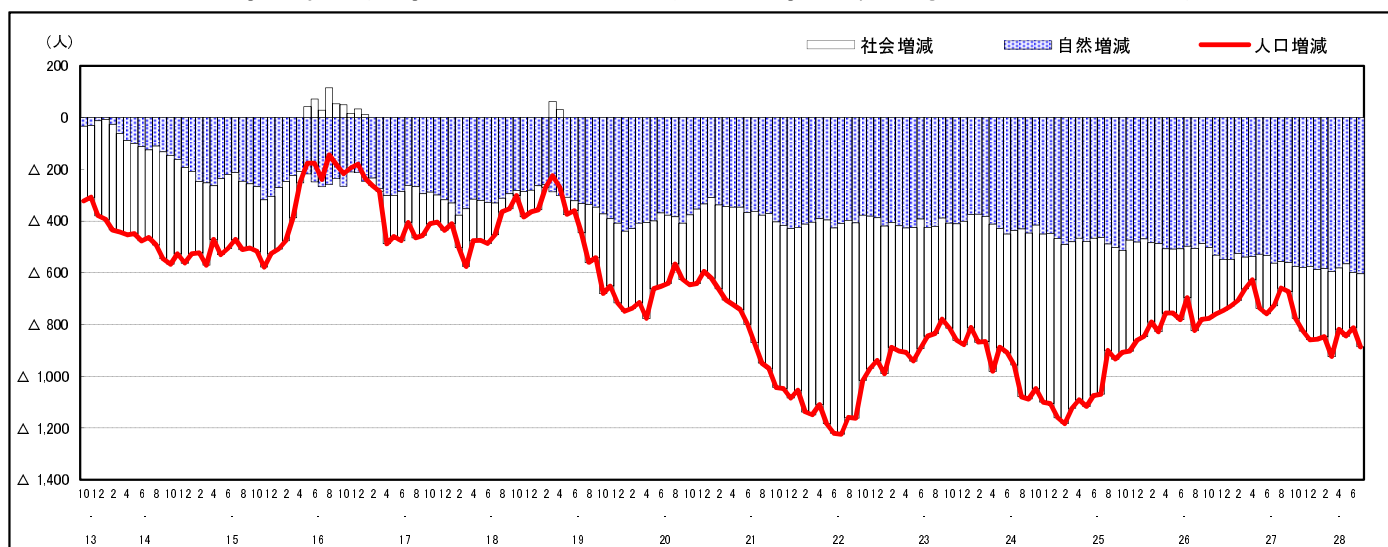

## 市区町別 推計人口の推移 (平成13年10月1日～)

三 原 市

H17国勢調査時の人口	H28.7.1現在の人口	H17国勢調査後の増減数	H17国勢調査後の増減率
104,196人	95,455人	△8,741人	△8.39%

### 社会増減, 自然増減別 対前年同月人口増減数の推移 (平成13年10月～)

### 日本人, 外国人別 対前年同月人口増減数の推移 (平成13年10月～)

注) 国勢調査結果による推計人口の補正を行っており, 社会増減は人口増減から自然増減を差し引いて算出している。