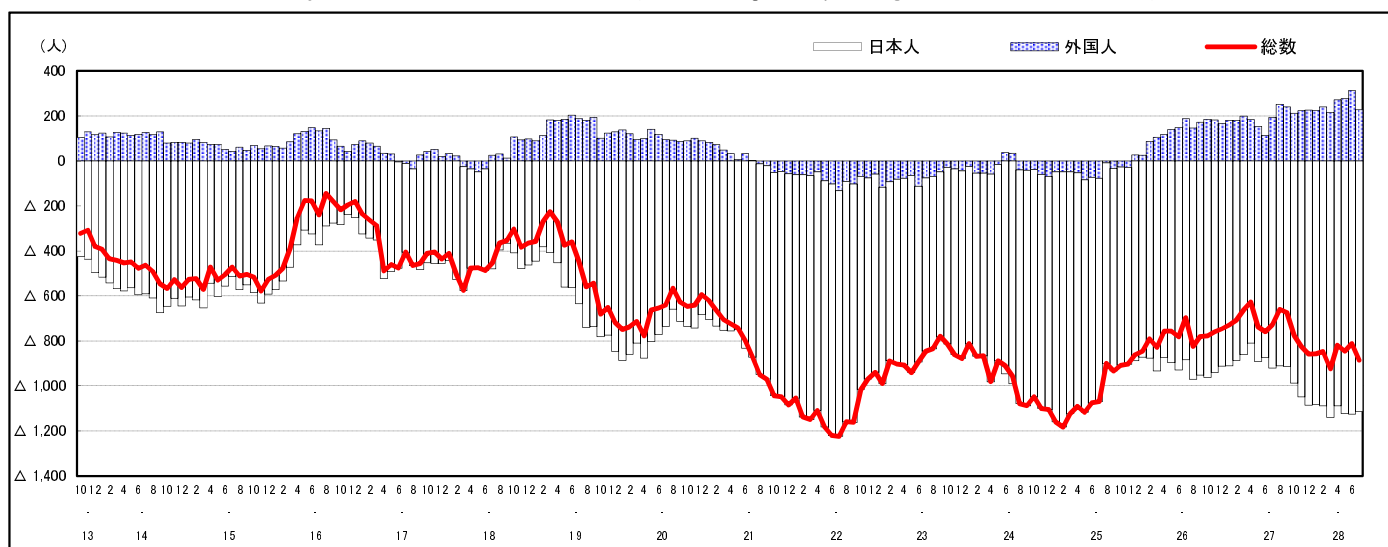

## 市区町別 推計人口の推移 (平成13年10月1日～)

三 原 市

H17国勢調査時の人口	H28.7.1現在の人口	H17国勢調査後の増減数	H17国勢調査後の増減率
104,196人	95,455人	△8,741人	△8.39%

### 社会増減, 自然増減別 対前年同月人口増減数の推移 (平成13年10月～)

### 日本人, 外国人別 対前年同月人口増減数の推移 (平成13年10月～)

注) 国勢調査結果による推計人口の補正を行っており, 社会増減は人口増減から自然増減を差し引いて算出している。