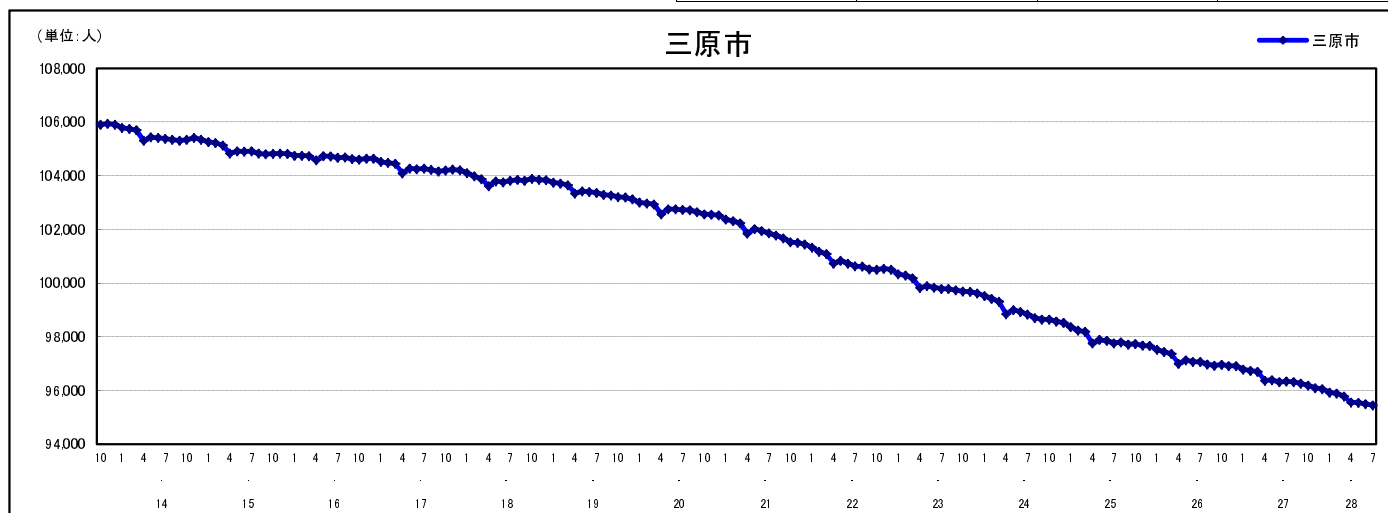

## 市区町別 推計人口の推移 (平成13年10月1日～)

三 原 市

H17国勢調査時の人口	H28.7.1現在の人口	H17国勢調査後の増減数	H17国勢調査後の増減率
104,196人	95,455人	△8,741人	△8.39%

### 社会増減, 自然増減別 対前年同月人口増減数の推移 (平成13年10月～)

### 日本人, 外国人別 対前年同月人口増減数の推移 (平成13年10月～)

注) 国勢調査結果による推計人口の補正を行っており, 社会増減は人口増減から自然増減を差し引いて算出している。