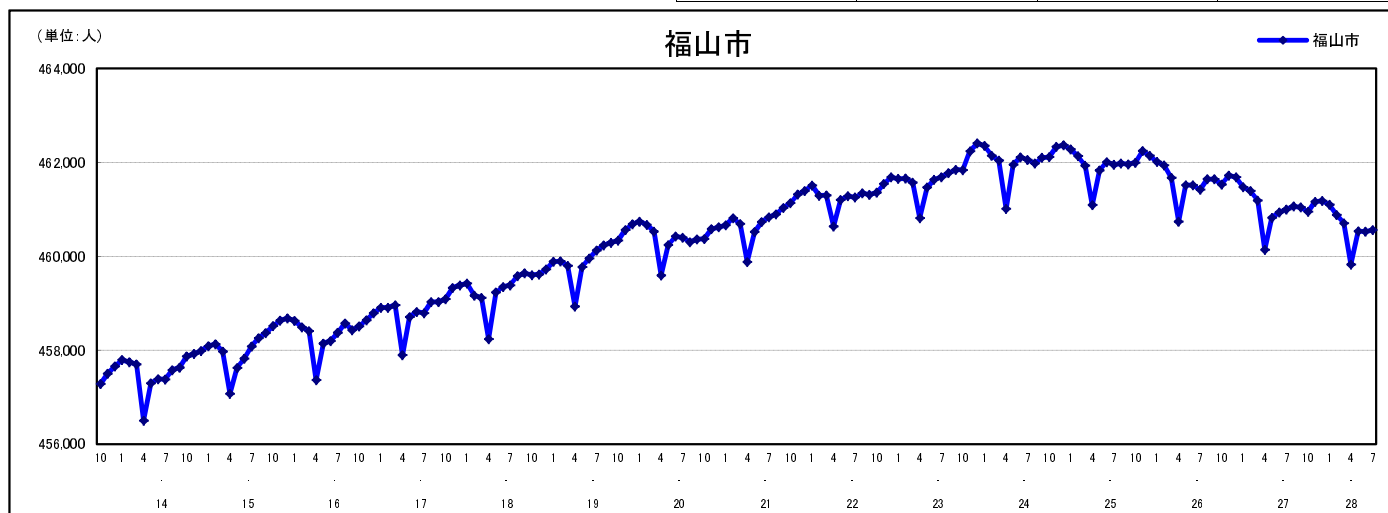

## 市区町別 推計人口の推移 (平成13年10月1日～)

福山市

H17国勢調査時の人口	H28.7.1現在の人口	H17国勢調査後の増減数	H17国勢調査後の増減率
459,087人	460,559人	1,472人	0.32%

### 社会増減, 自然増減別 対前年同月人口増減数の推移 (平成13年10月～)

### 日本人, 外国人別 対前年同月人口増減数の推移 (平成13年10月～)

注) 国勢調査結果による推計人口の補正を行っており, 社会増減は人口増減から自然増減を差し引いて算出している。