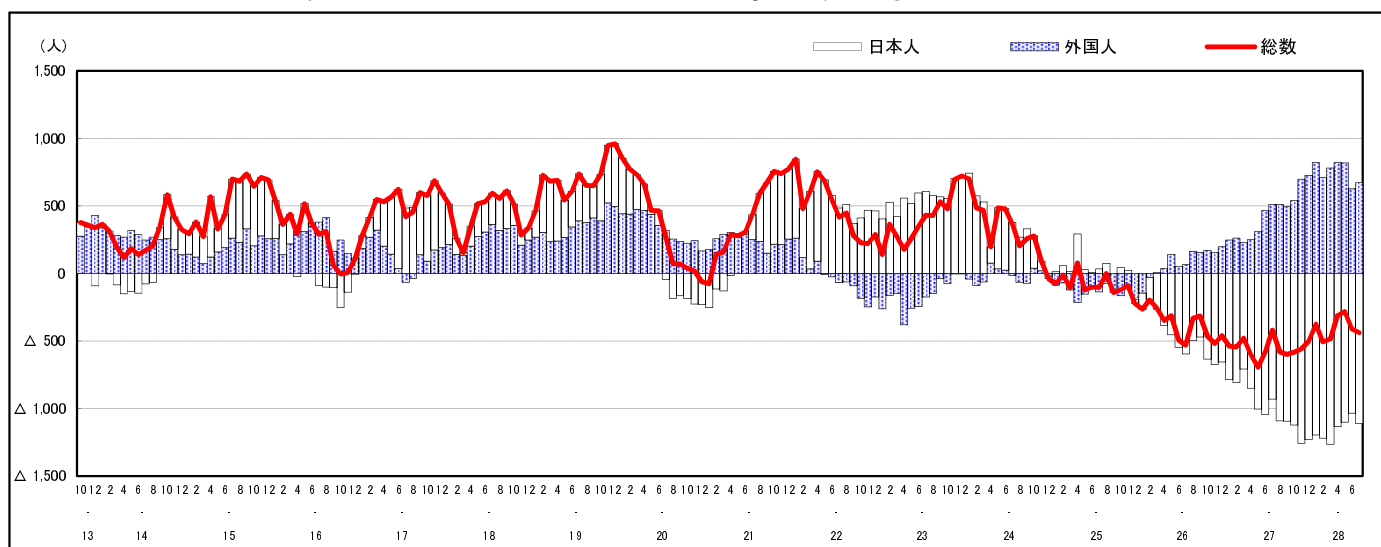

## 市区町別 推計人口の推移 (平成13年10月1日～)

福山市

H17国勢調査時の人口	H28.7.1現在の人口	H17国勢調査後の増減数	H17国勢調査後の増減率
459,087人	460,559人	1,472人	0.32%

### 社会増減, 自然増減別 対前年同月人口増減数の推移 (平成13年10月～)

### 日本人, 外国人別 対前年同月人口増減数の推移 (平成13年10月～)

注) 国勢調査結果による推計人口の補正を行っており, 社会増減は人口増減から自然増減を差し引いて算出している。