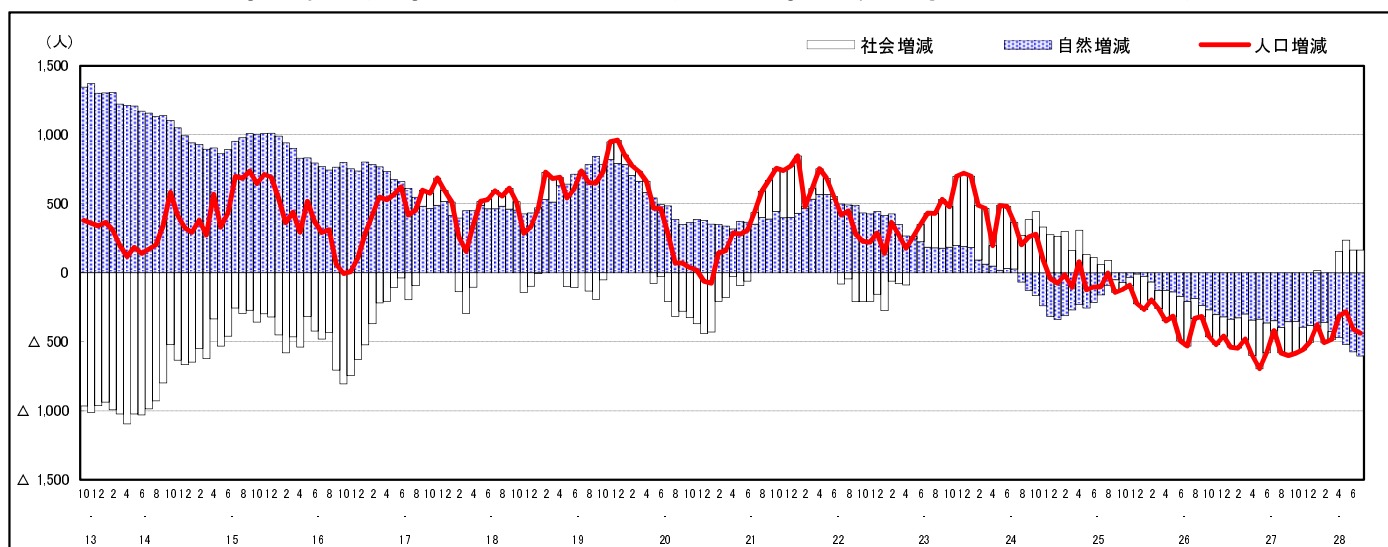

## 市区町別 推計人口の推移 (平成13年10月1日～)

福山市

H17国勢調査時の人口	H28.7.1現在の人口	H17国勢調査後の増減数	H17国勢調査後の増減率
459,087人	460,559人	1,472人	0.32%

### 社会増減, 自然増減別 対前年同月人口増減数の推移 (平成13年10月～)

### 日本人, 外国人別 対前年同月人口増減数の推移 (平成13年10月～)

注) 国勢調査結果による推計人口の補正を行っており, 社会増減は人口増減から自然増減を差し引いて算出している。