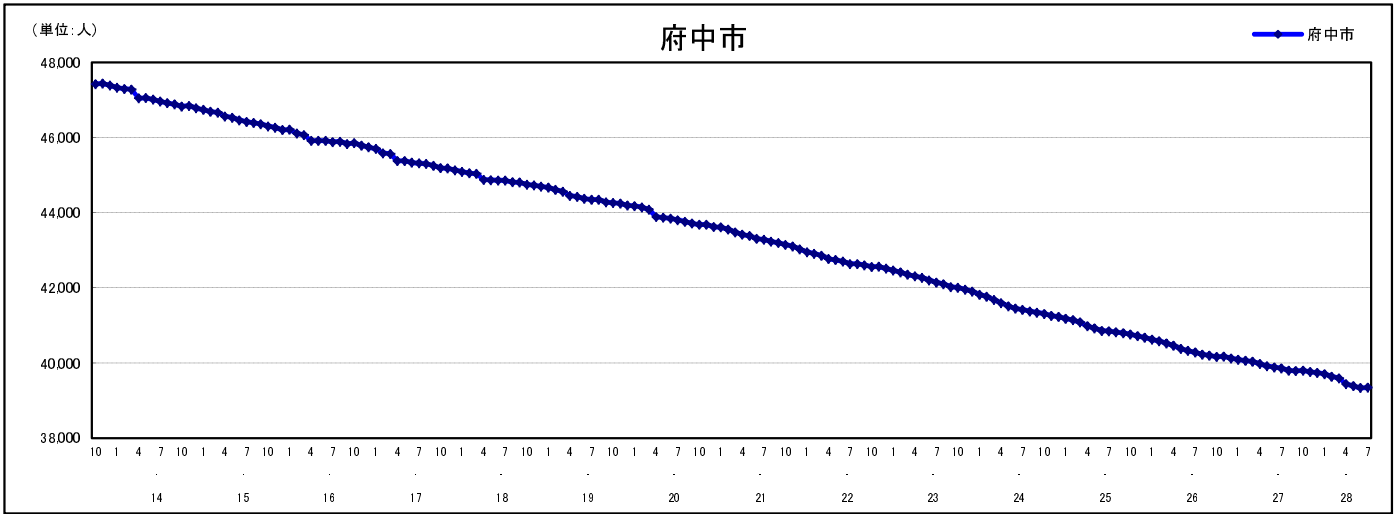

## 市区町別 推計人口の推移 (平成13年10月1日～)

府中市

H17国勢調査時の人口	H28.7.1現在の人口	H17国勢調査後の増減数	H17国勢調査後の増減率
45,188人	39,347人	△ 5,841人	△12.93%

## 社会増減, 自然増減別 対前年同月人口増減数の推移 (平成13年10月～)

## 日本人, 外国人別 対前年同月人口増減数の推移 (平成13年10月～)

注) 国勢調査結果による推計人口の補正を行っており, 社会増減は人口増減から自然増減を差し引いて算出している。