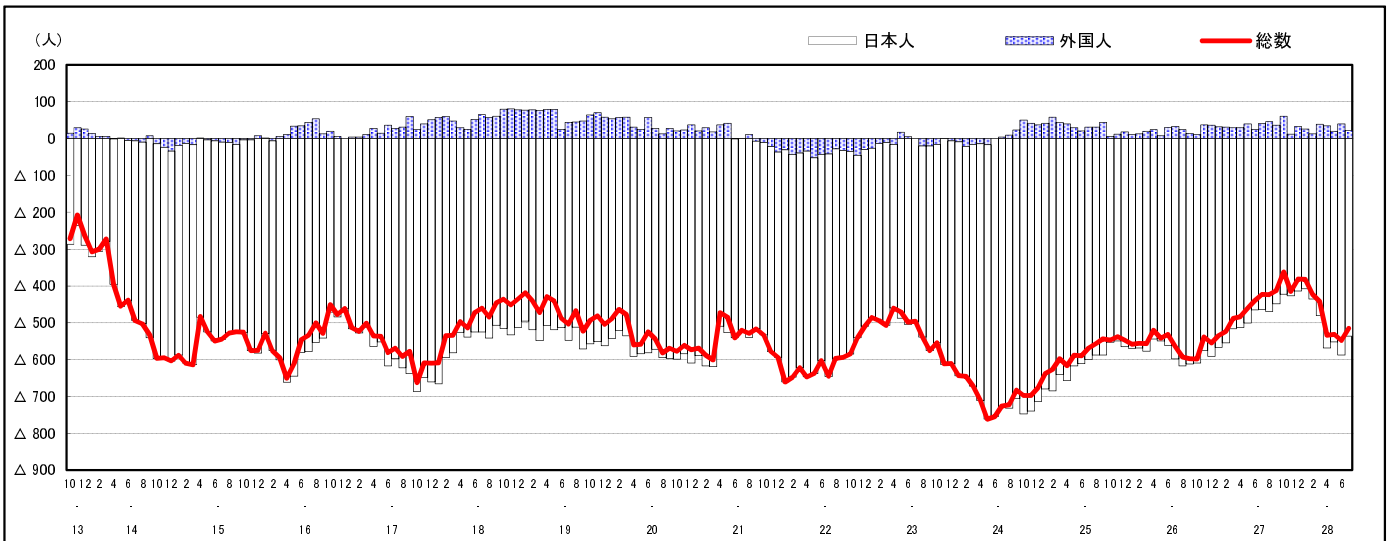

## 市区町別 推計人口の推移 (平成13年10月1日～)

府中市

H17国勢調査時の人口	H28.7.1現在の人口	H17国勢調査後の増減数	H17国勢調査後の増減率
45,188人	39,347人	△ 5,841人	△12.93%

## 社会増減, 自然増減別 対前年同月人口増減数の推移 (平成13年10月～)

## 日本人, 外国人別 対前年同月人口増減数の推移 (平成13年10月～)

注) 国勢調査結果による推計人口の補正を行っており, 社会増減は人口増減から自然増減を差し引いて算出している。