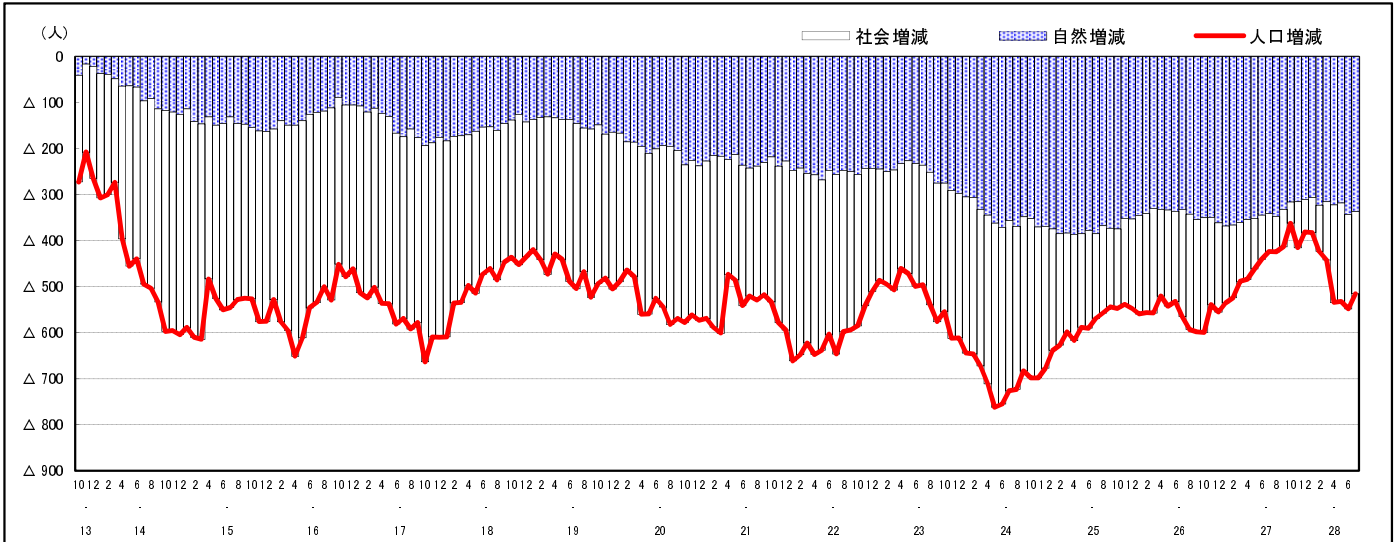

## 市区町別 推計人口の推移 (平成13年10月1日～)

府中市

H17国勢調査時の人口	H28.7.1現在の人口	H17国勢調査後の増減数	H17国勢調査後の増減率
45,188人	39,347人	△ 5,841人	△12.93%

## 社会増減, 自然増減別 対前年同月人口増減数の推移 (平成13年10月～)

## 日本人, 外国人別 対前年同月人口増減数の推移 (平成13年10月～)

注) 国勢調査結果による推計人口の補正を行っており, 社会増減は人口増減から自然増減を差し引いて算出している。