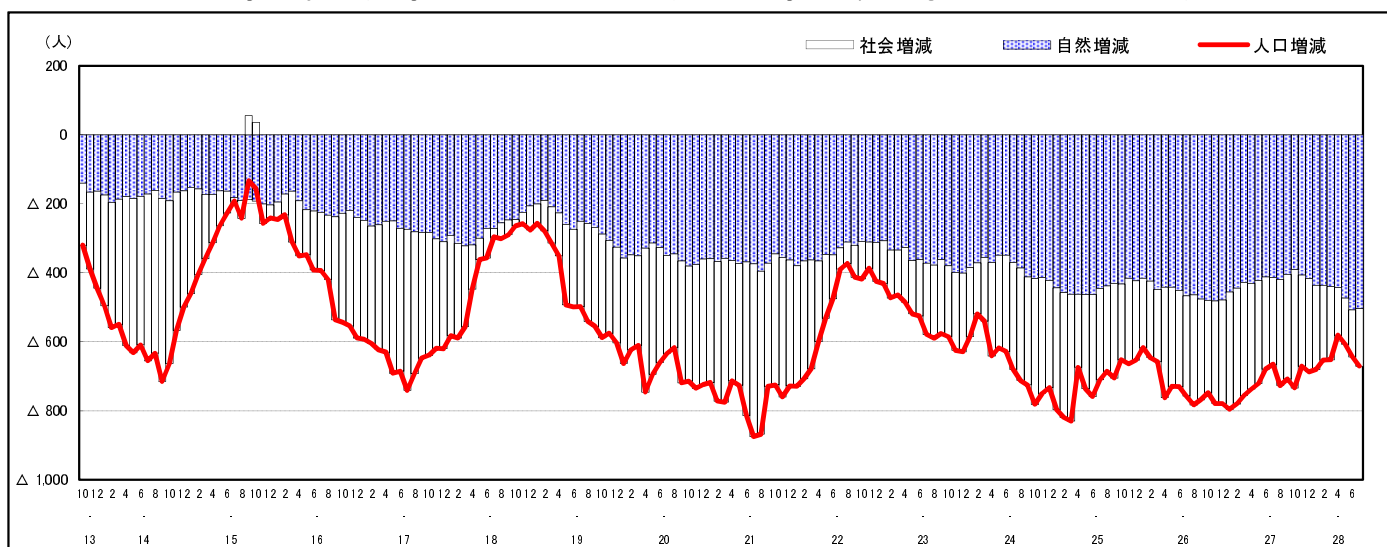

市区町別 推計人口の推移 (平成13年10月1日～)

三 次 市

| H17国勢調査時の人口 | H28.7.1現在の人口 | H17国勢調査後の増減数 | H17国勢調査後の増減率 |
|-------------|--------------|--------------|--------------|
| 59,314人 | 52,622人 | △6,692人 | △11.28% |

社会増減, 自然増減別 対前年同月人口増減数の推移 (平成13年10月～)

日本人, 外国人別 対前年同月人口増減数の推移 (平成13年10月～)

注) 国勢調査結果による推計人口の補正を行っており, 社会増減は人口増減から自然増減を差し引いて算出している。