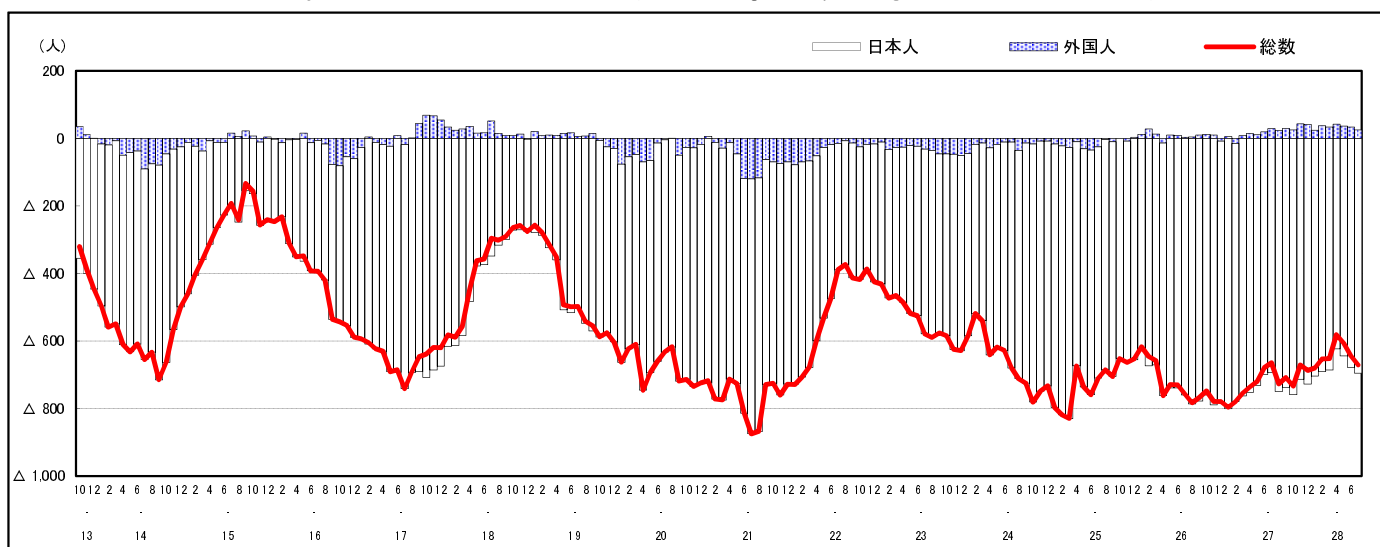

市区町別 推計人口の推移 (平成13年10月1日～)

三 次 市

| H17国勢調査時の人口 | H28.7.1現在の人口 | H17国勢調査後の増減数 | H17国勢調査後の増減率 |
|-------------|--------------|--------------|--------------|
| 59,314人 | 52,622人 | △6,692人 | △11.28% |

社会増減, 自然増減別 対前年同月人口増減数の推移 (平成13年10月～)

日本人, 外国人別 対前年同月人口増減数の推移 (平成13年10月～)

注) 国勢調査結果による推計人口の補正を行っており, 社会増減は人口増減から自然増減を差し引いて算出している。