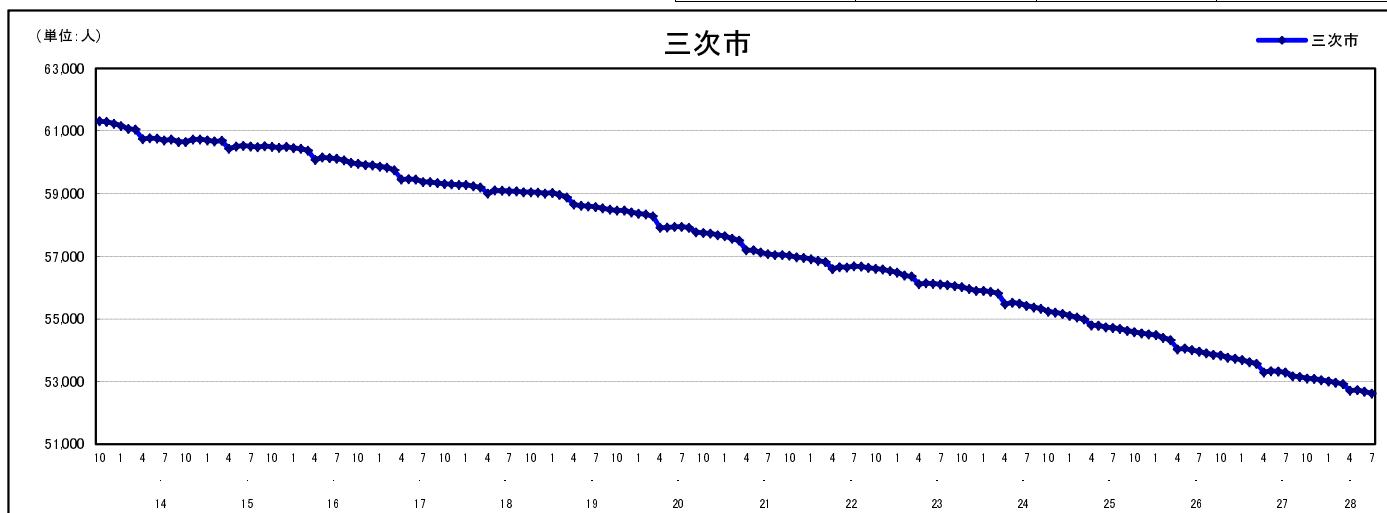

市区町別 推計人口の推移 (平成13年10月1日～)

三 次 市

| H17国勢調査時の人口 | H28.7.1現在の人口 | H17国勢調査後の増減数 | H17国勢調査後の増減率 |
|-------------|--------------|--------------|--------------|
| 59,314人 | 52,622人 | △6,692人 | △11.28% |

社会増減, 自然増減別 対前年同月人口増減数の推移 (平成13年10月～)

日本人, 外国人別 対前年同月人口増減数の推移 (平成13年10月～)

注) 国勢調査結果による推計人口の補正を行っており, 社会増減は人口増減から自然増減を差し引いて算出している。