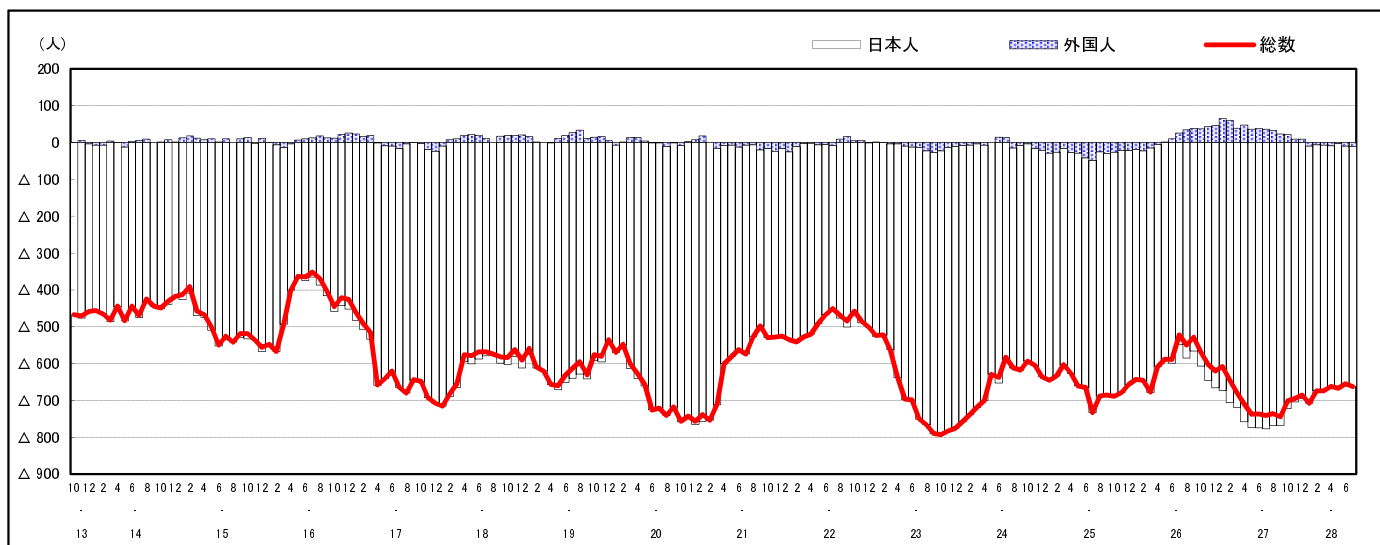

市区町別 推計人口の推移 (平成13年10月1日～)

庄 原 市

H17国勢調査時の人口	H28.7.1現在の人口	H17国勢調査後の増減数	H17国勢調査後の増減率
43,149人	36,331人	△ 6,818人	△15.80%

社会増減, 自然増減別 対前年同月人口増減数の推移 (平成13年10月～)

日本人, 外国人別 対前年同月人口増減数の推移 (平成13年10月～)

注) 国勢調査結果による推計人口の補正を行っており, 社会増減は人口増減から自然増減を差し引いて算出している。