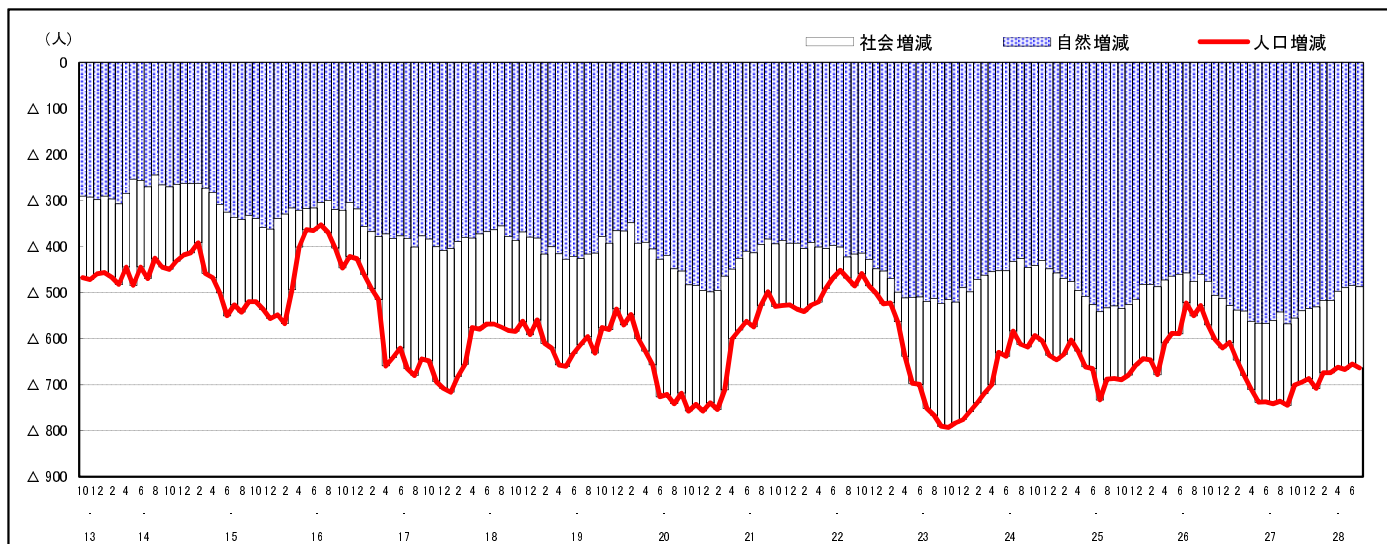

市区町別 推計人口の推移 (平成13年10月1日～)

庄 原 市

H17国勢調査時の人口	H28.7.1現在の人口	H17国勢調査後の増減数	H17国勢調査後の増減率
43,149人	36,331人	△ 6,818人	△15.80%

社会増減, 自然増減別 対前年同月人口増減数の推移 (平成13年10月～)

日本人, 外国人別 対前年同月人口増減数の推移 (平成13年10月～)

注) 国勢調査結果による推計人口の補正を行っており, 社会増減は人口増減から自然増減を差し引いて算出している。