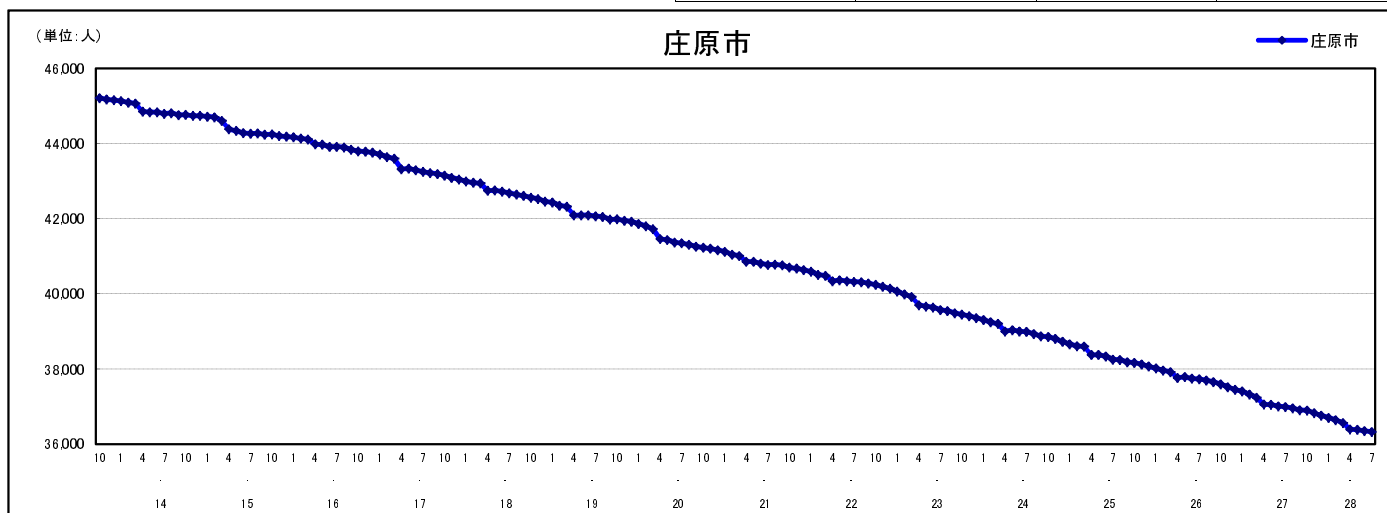

市区町別 推計人口の推移 (平成13年10月1日～)

庄 原 市

H17国勢調査時の人口	H28.7.1現在の人口	H17国勢調査後の増減数	H17国勢調査後の増減率
43,149人	36,331人	△ 6,818人	△15.80%

社会増減, 自然増減別 対前年同月人口増減数の推移 (平成13年10月～)

日本人, 外国人別 対前年同月人口増減数の推移 (平成13年10月～)

注) 国勢調査結果による推計人口の補正を行っており, 社会増減は人口増減から自然増減を差し引いて算出している。