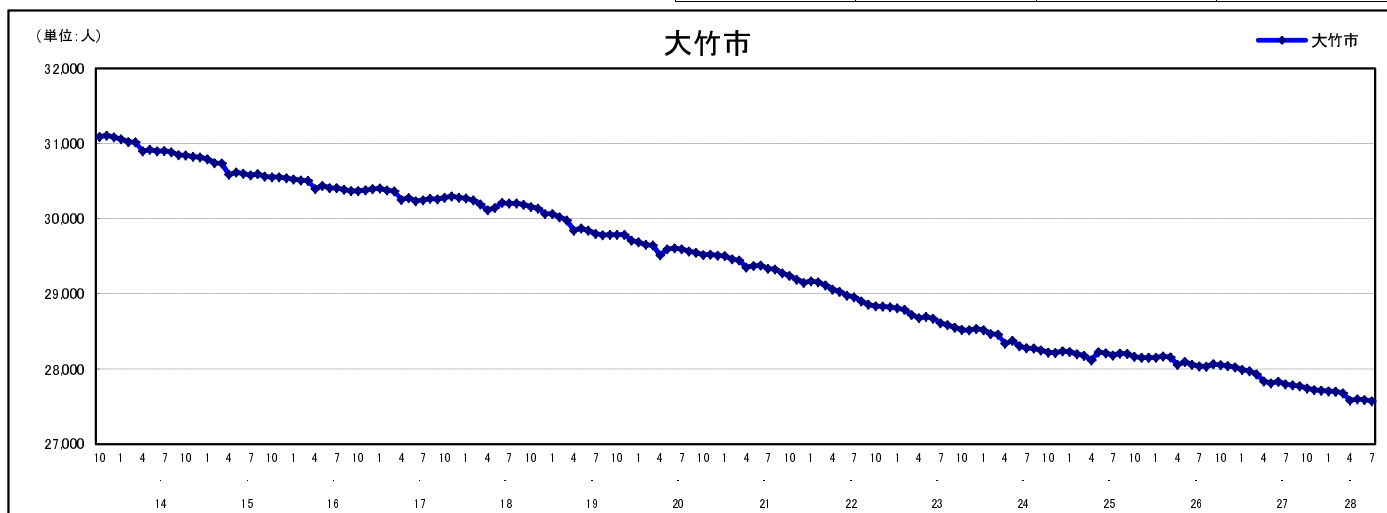

## 市区町別 推計人口の推移 (平成13年10月1日～)

大 竹 市

H17国勢調査時の人口	H28.7.1現在の人口	H17国勢調査後の増減数	H17国勢調査後の増減率
30,279人	27,574人	△ 2,705人	△ 8.93%

### 社会増減, 自然増減別 対前年同月人口増減数の推移 (平成13年10月～)

### 日本人, 外国人別 対前年同月人口増減数の推移 (平成13年10月～)

注) 国勢調査結果による推計人口の補正を行っており, 社会増減は人口増減から自然増減を差し引いて算出している。