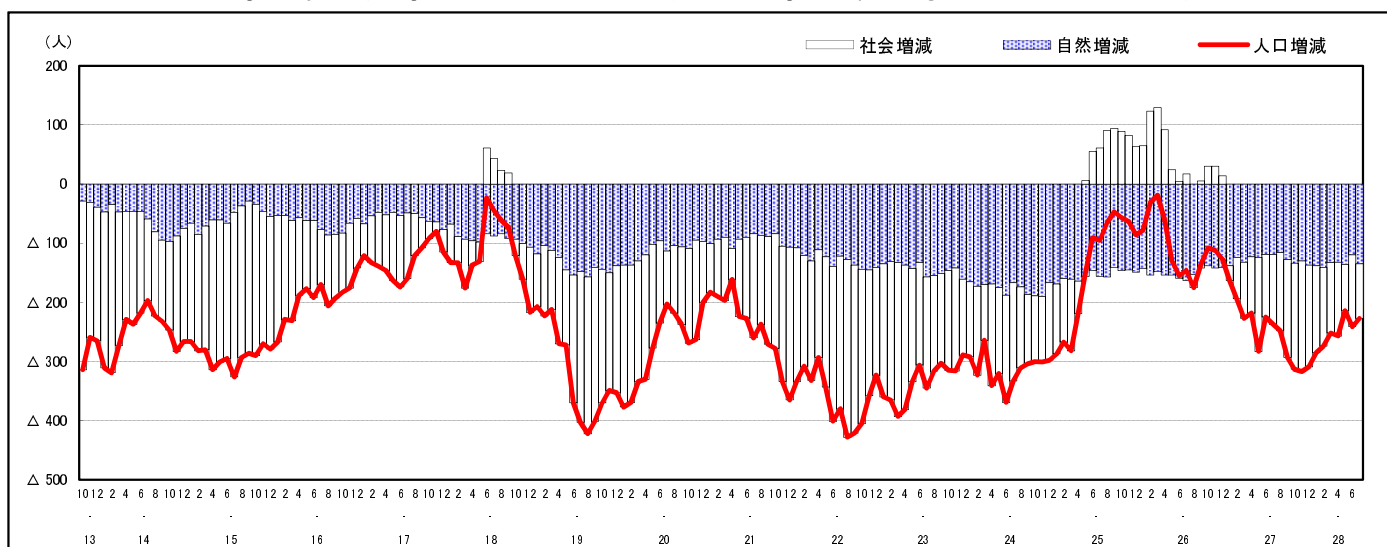

## 市区町別 推計人口の推移 (平成13年10月1日～)

大 竹 市

H17国勢調査時の人口	H28.7.1現在の人口	H17国勢調査後の増減数	H17国勢調査後の増減率
30,279人	27,574人	△ 2,705人	△ 8.93%

### 社会増減, 自然増減別 対前年同月人口増減数の推移 (平成13年10月～)

### 日本人, 外国人別 対前年同月人口増減数の推移 (平成13年10月～)

注) 国勢調査結果による推計人口の補正を行っており, 社会増減は人口増減から自然増減を差し引いて算出している。