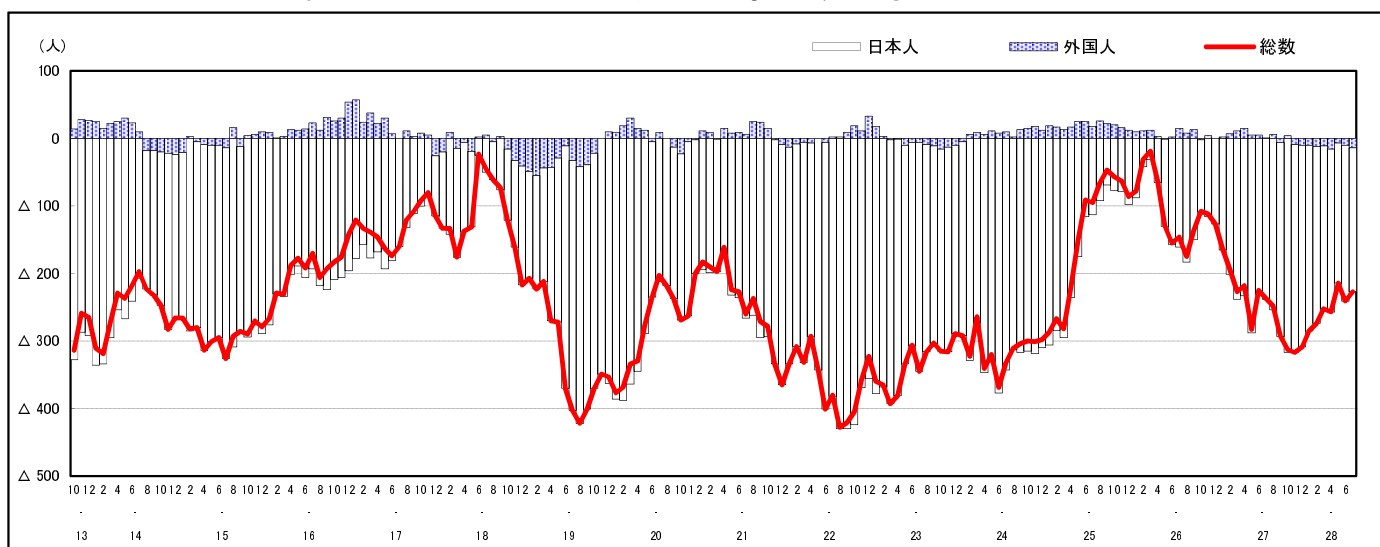

## 市区町別 推計人口の推移 (平成13年10月1日～)

大 竹 市

H17国勢調査時の人口	H28.7.1現在の人口	H17国勢調査後の増減数	H17国勢調査後の増減率
30,279人	27,574人	△ 2,705人	△ 8.93%

### 社会増減, 自然増減別 対前年同月人口増減数の推移 (平成13年10月～)

### 日本人, 外国人別 対前年同月人口増減数の推移 (平成13年10月～)

注) 国勢調査結果による推計人口の補正を行っており, 社会増減は人口増減から自然増減を差し引いて算出している。