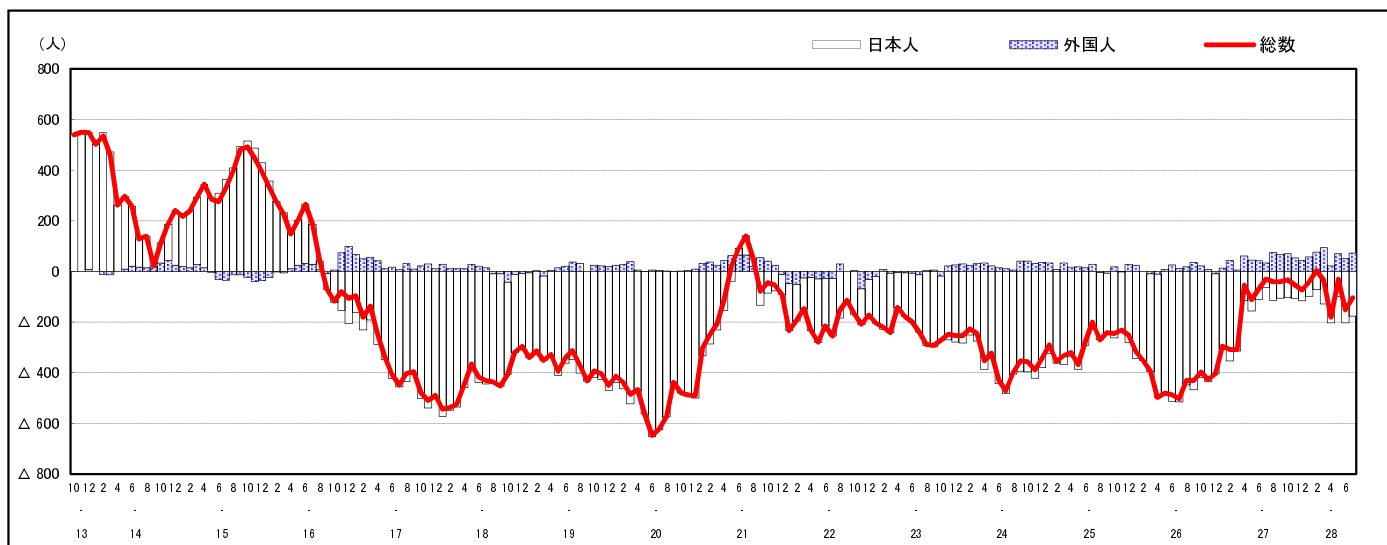

市区町別 推計人口の推移 (平成13年10月1日～)

廿日市市

H17国勢調査時の人口	H28.7.1現在の人口	H17国勢調査後の増減数	H17国勢調査後の増減率
115,530人	112,618人	△ 2,912人	△ 2.52%

社会増減, 自然増減別 対前年同月人口増減数の推移 (平成13年10月～)

日本人, 外国人別 対前年同月人口増減数の推移 (平成13年10月～)

注) 国勢調査結果による推計人口の補正を行っており, 社会増減は人口増減から自然増減を差し引いて算出している。