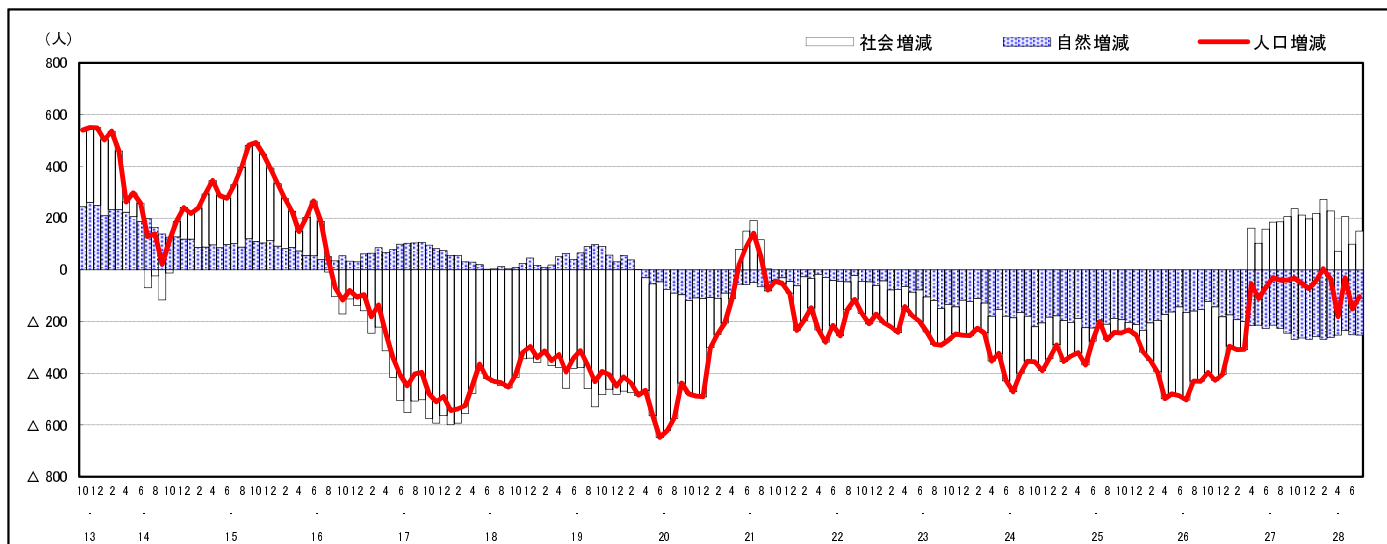

市区町別 推計人口の推移 (平成13年10月1日～)

廿日市市

H17国勢調査時の人口	H28.7.1現在の人口	H17国勢調査後の増減数	H17国勢調査後の増減率
115,530人	112,618人	△ 2,912人	△ 2.52%

社会増減, 自然増減別 対前年同月人口増減数の推移 (平成13年10月～)

日本人, 外国人別 対前年同月人口増減数の推移 (平成13年10月～)

注) 国勢調査結果による推計人口の補正を行っており, 社会増減は人口増減から自然増減を差し引いて算出している。