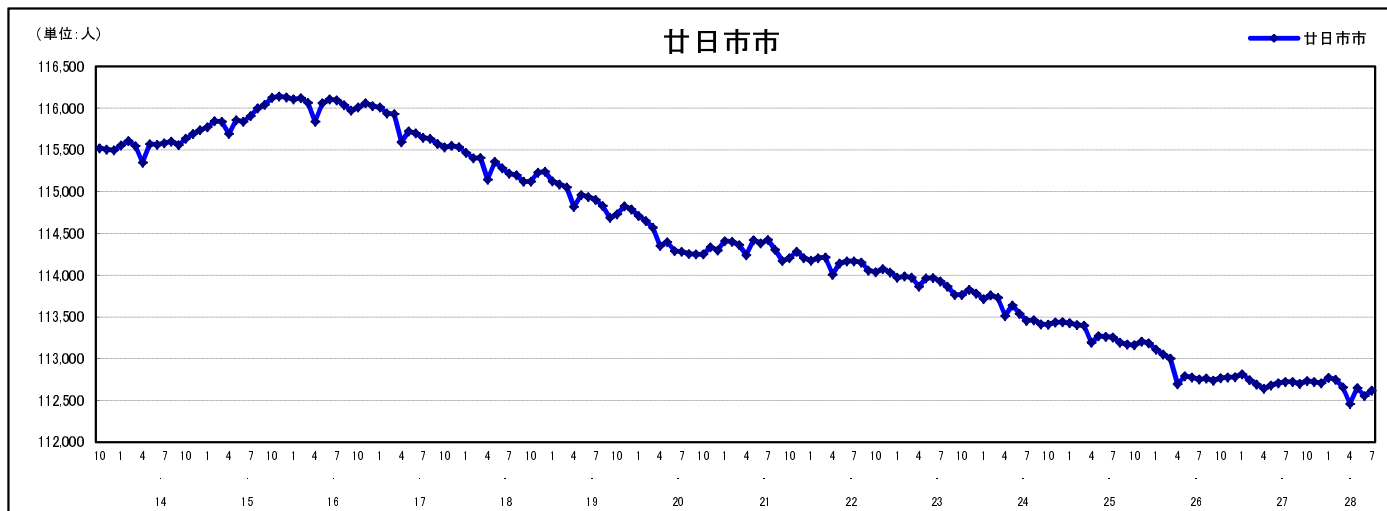

市区町別 推計人口の推移 (平成13年10月1日～)

廿日市市

H17国勢調査時の人口	H28.7.1現在の人口	H17国勢調査後の増減数	H17国勢調査後の増減率
115,530人	112,618人	△ 2,912人	△ 2.52%

社会増減, 自然増減別 対前年同月人口増減数の推移 (平成13年10月～)

日本人, 外国人別 対前年同月人口増減数の推移 (平成13年10月～)

注) 国勢調査結果による推計人口の補正を行っており, 社会増減は人口増減から自然増減を差し引いて算出している。