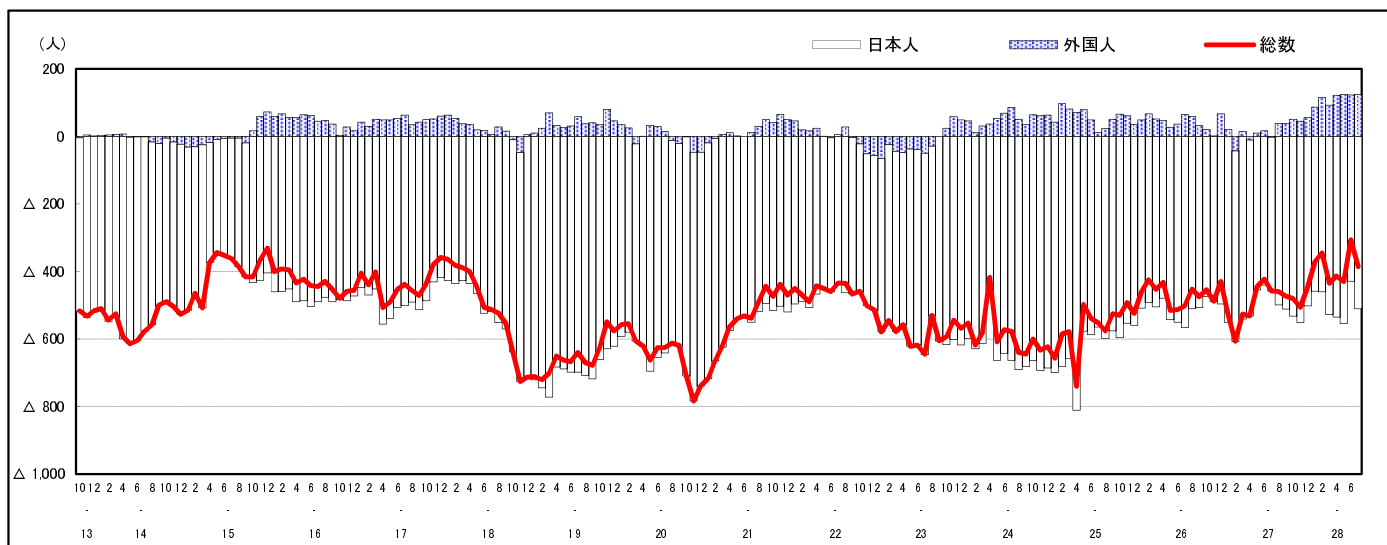

市区町別 推計人口の推移 (平成13年10月1日～)

江田島市

| H17国勢調査時の人口 | H28.7.1現在の人口 | H17国勢調査後の増減数 | H17国勢調査後の増減率 |
|-------------|--------------|--------------|--------------|
| 29,939人 | 24,074人 | △ 5,865人 | △19.59% |

社会増減, 自然増減別 対前年同月人口増減数の推移 (平成13年10月～)

日本人, 外国人別 対前年同月人口増減数の推移 (平成13年10月～)

注) 国勢調査結果による推計人口の補正を行っており, 社会増減は人口増減から自然増減を差し引いて算出している。