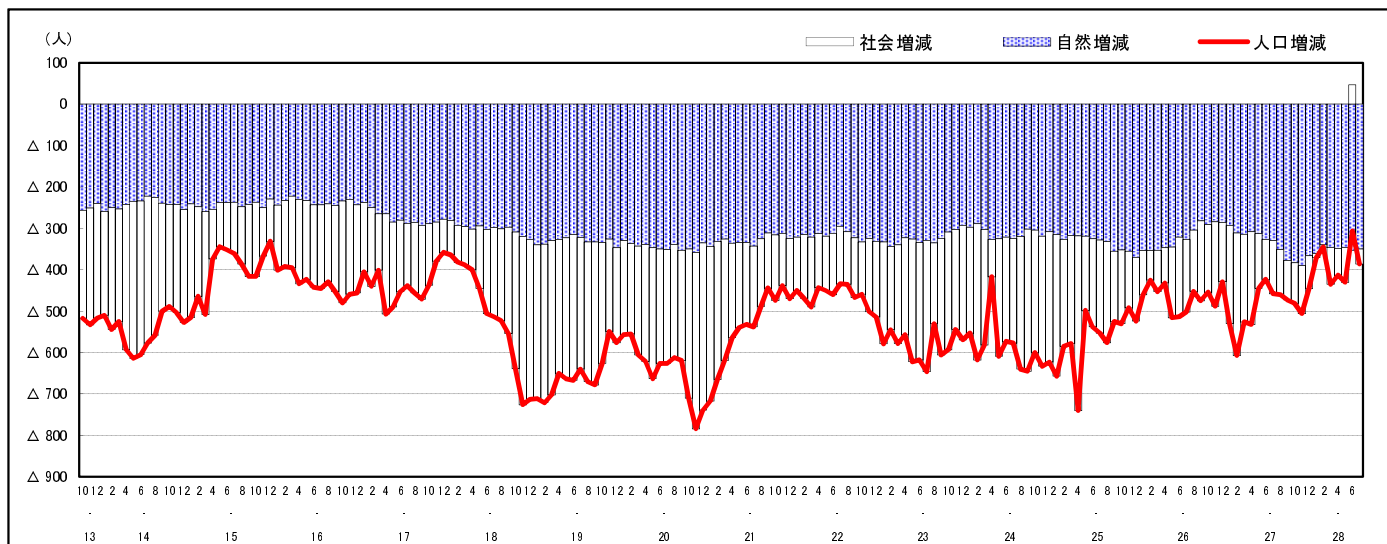

市区町別 推計人口の推移 (平成13年10月1日～)

江田島市

| H17国勢調査時の人口 | H28.7.1現在の人口 | H17国勢調査後の増減数 | H17国勢調査後の増減率 |
|-------------|--------------|--------------|--------------|
| 29,939人 | 24,074人 | △ 5,865人 | △19.59% |

社会増減, 自然増減別 対前年同月人口増減数の推移 (平成13年10月～)

日本人, 外国人別 対前年同月人口増減数の推移 (平成13年10月～)

注) 国勢調査結果による推計人口の補正を行っており, 社会増減は人口増減から自然増減を差し引いて算出している。