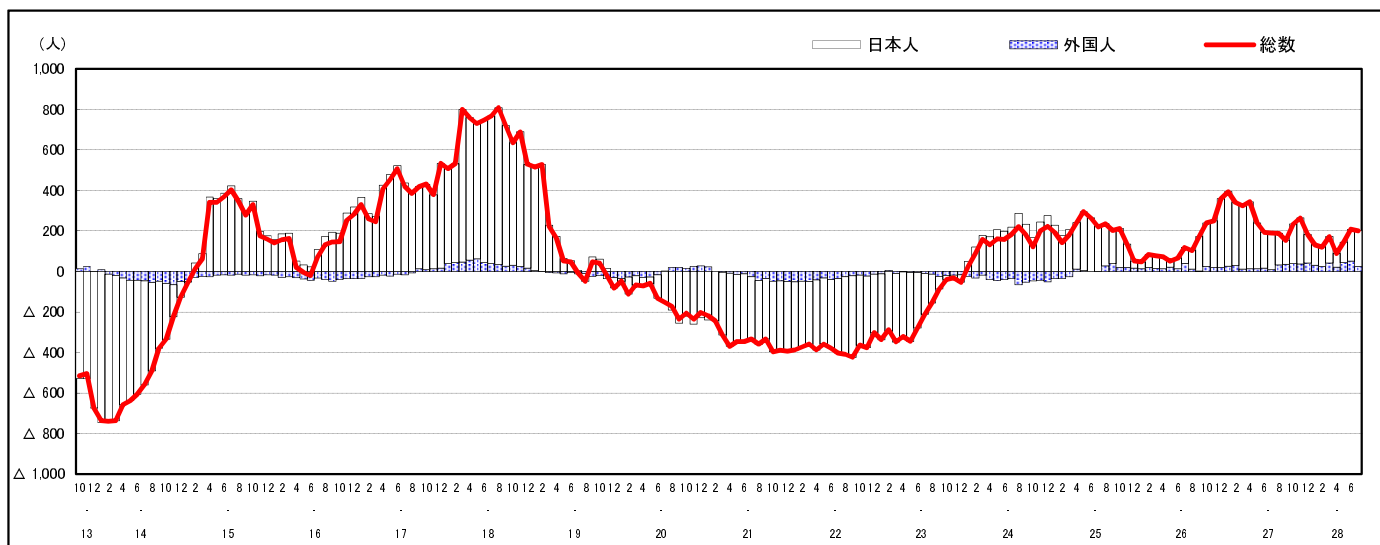

市区町別 推計人口の推移 (平成13年10月1日～)

府 中 町

H17国勢調査時の人口	H28.7.1現在の人口	H17国勢調査後の増減数	H17国勢調査後の増減率
50,732人	51,228人	496人	0.98%

社会増減, 自然増減別 対前年同月人口増減数の推移 (平成13年10月～)

日本人, 外国人別 対前年同月人口増減数の推移 (平成13年10月～)

注) 国勢調査結果による推計人口の補正を行っており, 社会増減は人口増減から自然増減を差し引いて算出している。