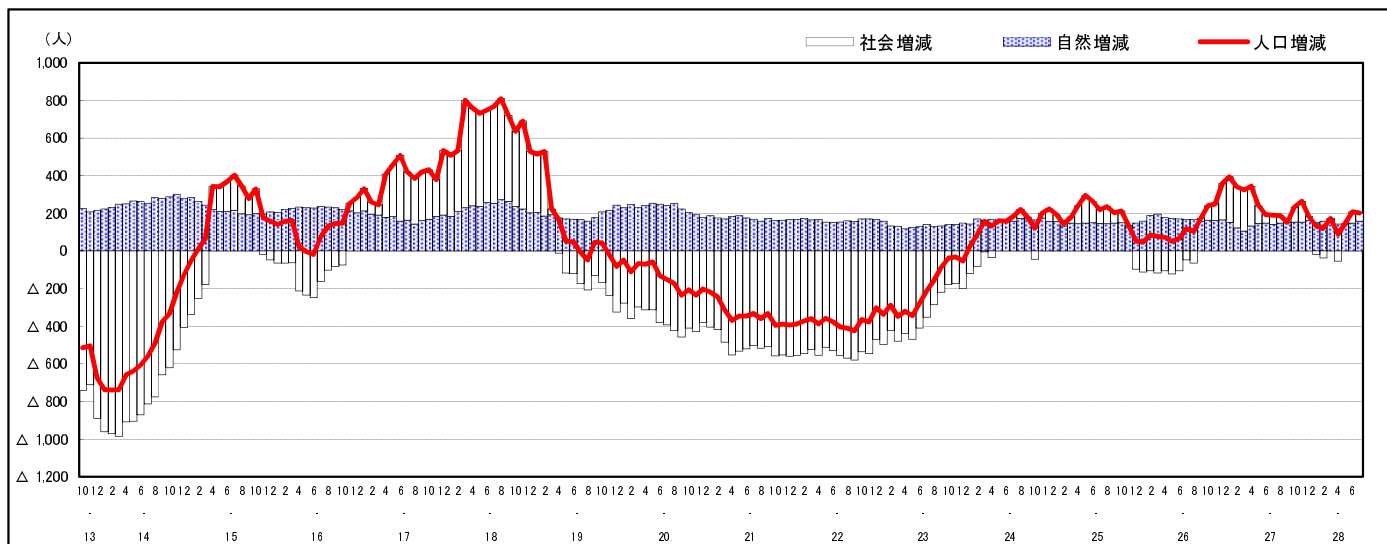

市区町別 推計人口の推移 (平成13年10月1日～)

府 中 町

H17国勢調査時の人口	H28.7.1現在の人口	H17国勢調査後の増減数	H17国勢調査後の増減率
50,732人	51,228人	496人	0.98%

社会増減, 自然増減別 対前年同月人口増減数の推移 (平成13年10月～)

日本人, 外国人別 対前年同月人口増減数の推移 (平成13年10月～)

注) 国勢調査結果による推計人口の補正を行っており, 社会増減は人口増減から自然増減を差し引いて算出している。