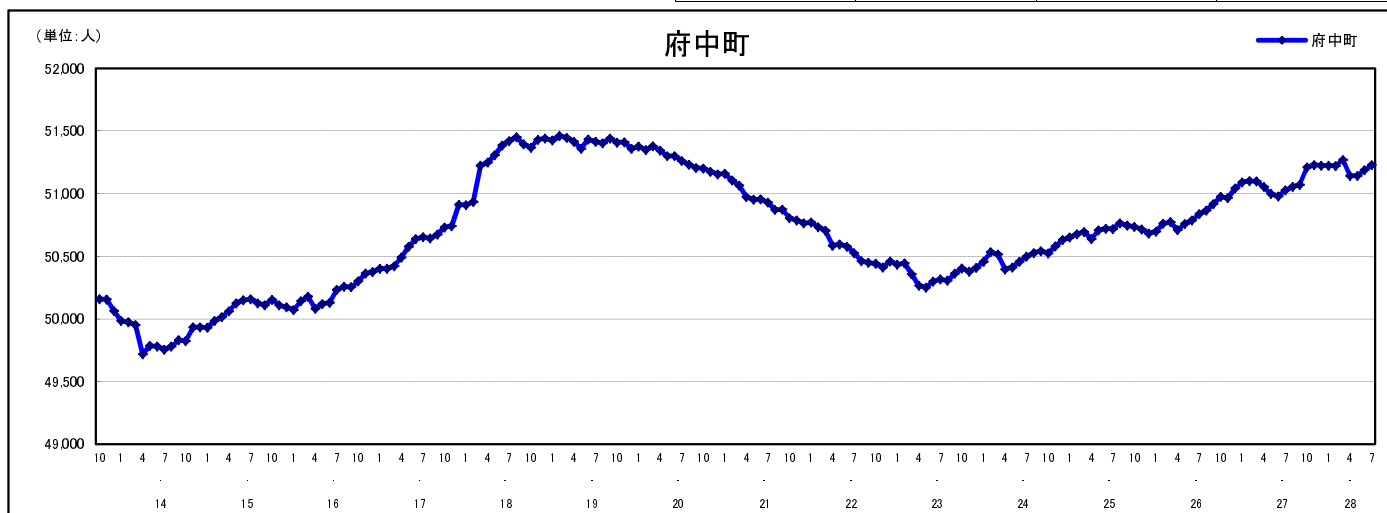

市区町別 推計人口の推移 (平成13年10月1日～)

府 中 町

H17国勢調査時の人口	H28.7.1現在の人口	H17国勢調査後の増減数	H17国勢調査後の増減率
50,732人	51,228人	496人	0.98%

社会増減, 自然増減別 対前年同月人口増減数の推移 (平成13年10月～)

日本人, 外国人別 対前年同月人口増減数の推移 (平成13年10月～)

注) 国勢調査結果による推計人口の補正を行っており, 社会増減は人口増減から自然増減を差し引いて算出している。