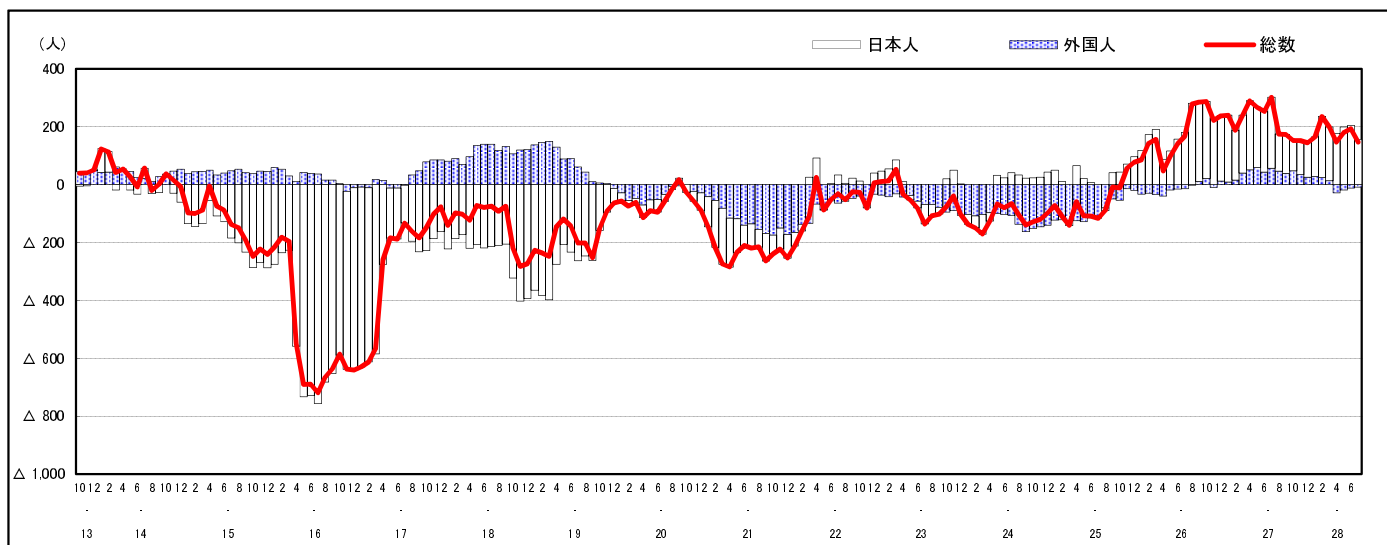

市区町別 推計人口の推移 (平成13年10月1日～)

海 田 町

H17国勢調査時の人口	H28.7.1現在の人口	H17国勢調査後の増減数	H17国勢調査後の増減率
29,137人	28,825人	△ 312人	△ 1.07%

社会増減, 自然増減別 対前年同月人口増減数の推移 (平成13年10月～)

日本人, 外国人別 対前年同月人口増減数の推移 (平成13年10月～)

注) 国勢調査結果による推計人口の補正を行っており, 社会増減は人口増減から自然増減を差し引いて算出している。