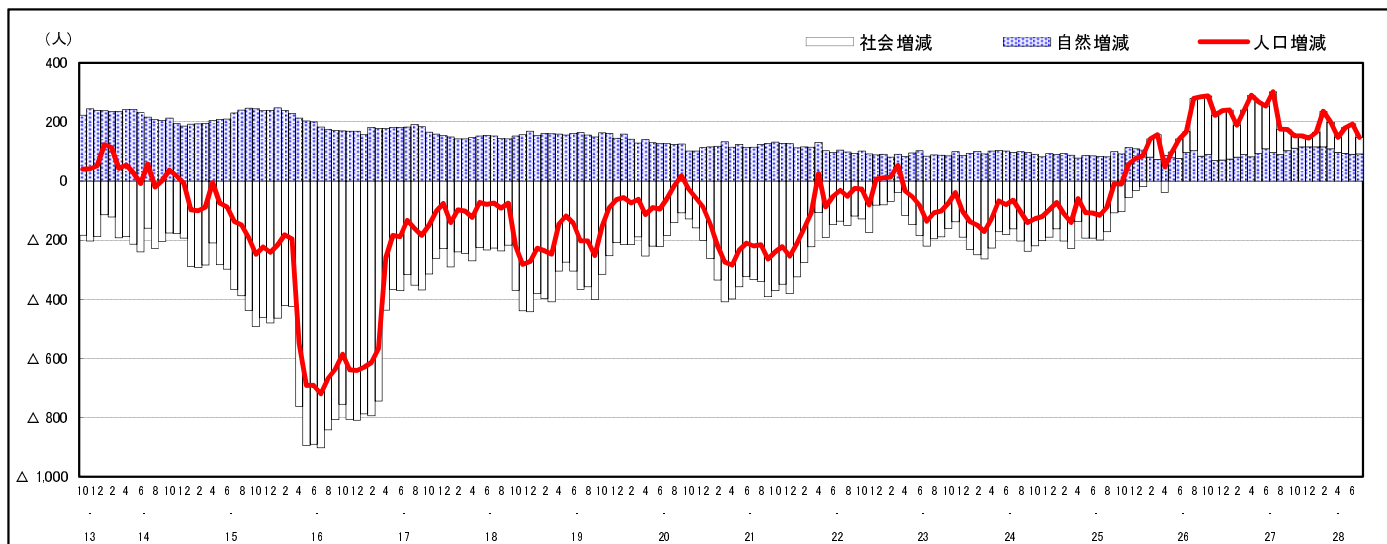

市区町別 推計人口の推移 (平成13年10月1日～)

海 田 町

H17国勢調査時の人口	H28.7.1現在の人口	H17国勢調査後の増減数	H17国勢調査後の増減率
29,137人	28,825人	△ 312人	△ 1.07%

社会増減, 自然増減別 対前年同月人口増減数の推移 (平成13年10月～)

日本人, 外国人別 対前年同月人口増減数の推移 (平成13年10月～)

注) 国勢調査結果による推計人口の補正を行っており, 社会増減は人口増減から自然増減を差し引いて算出している。