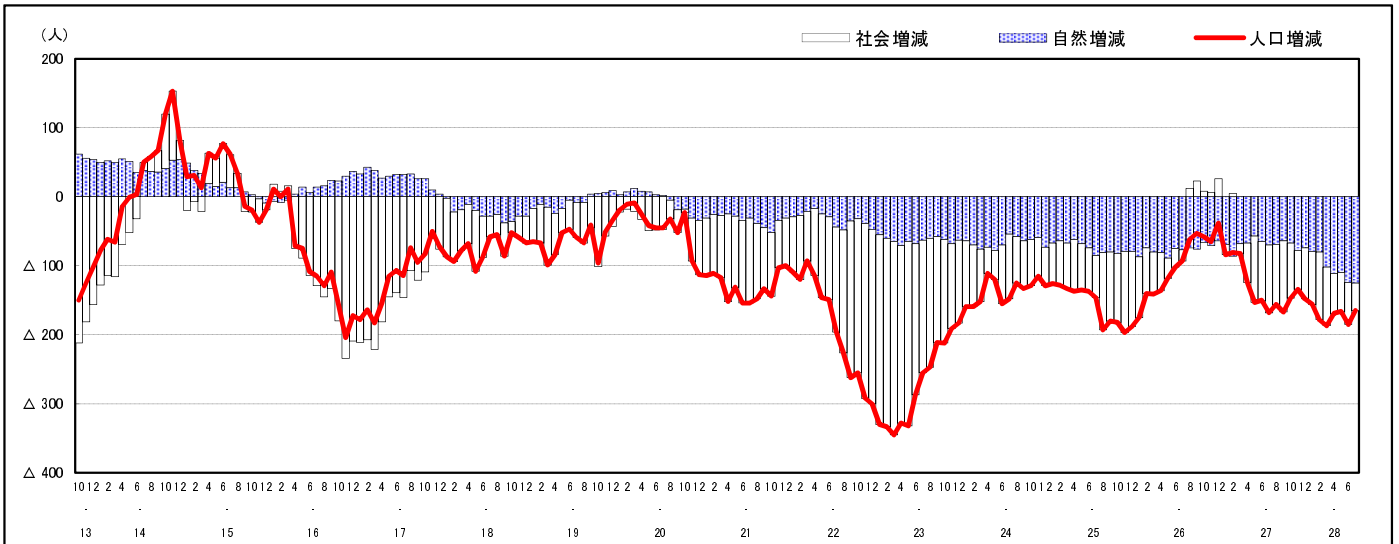

## 市区町別 推計人口の推移 (平成13年10月1日～)

熊 野 町

H17国勢調査時の人口	H28.7.1現在の人口	H17国勢調査後の増減数	H17国勢調査後の増減率
25,103人	23,617人	△ 1,486人	△ 5.92%

### 社会増減, 自然増減別 対前年同月人口増減数の推移 (平成13年10月～)

### 日本人, 外国人別 対前年同月人口増減数の推移 (平成13年10月～)

注) 国勢調査結果による推計人口の補正を行っており, 社会増減は人口増減から自然増減を差し引いて算出している。