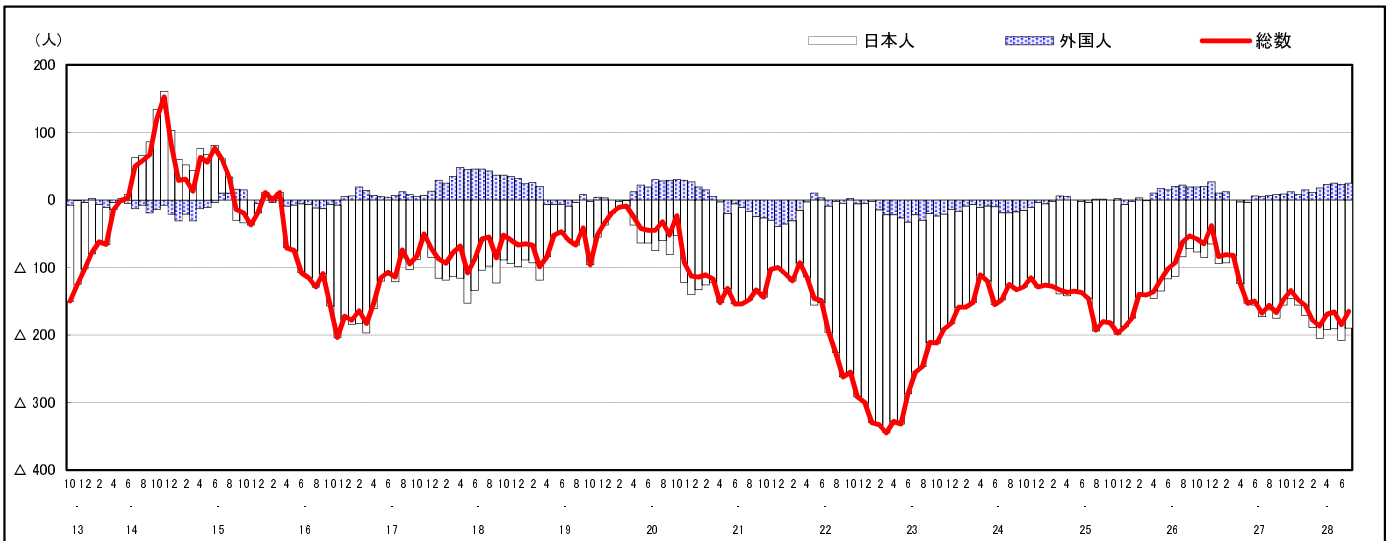

日本人, 外国人別 対前年同月人口増減数の推移 (平成13年10月～)

注) 国勢調査結果による推計人口の補正を行っており, 社会増減は人口増減から自然増減を差し引いて算出している。