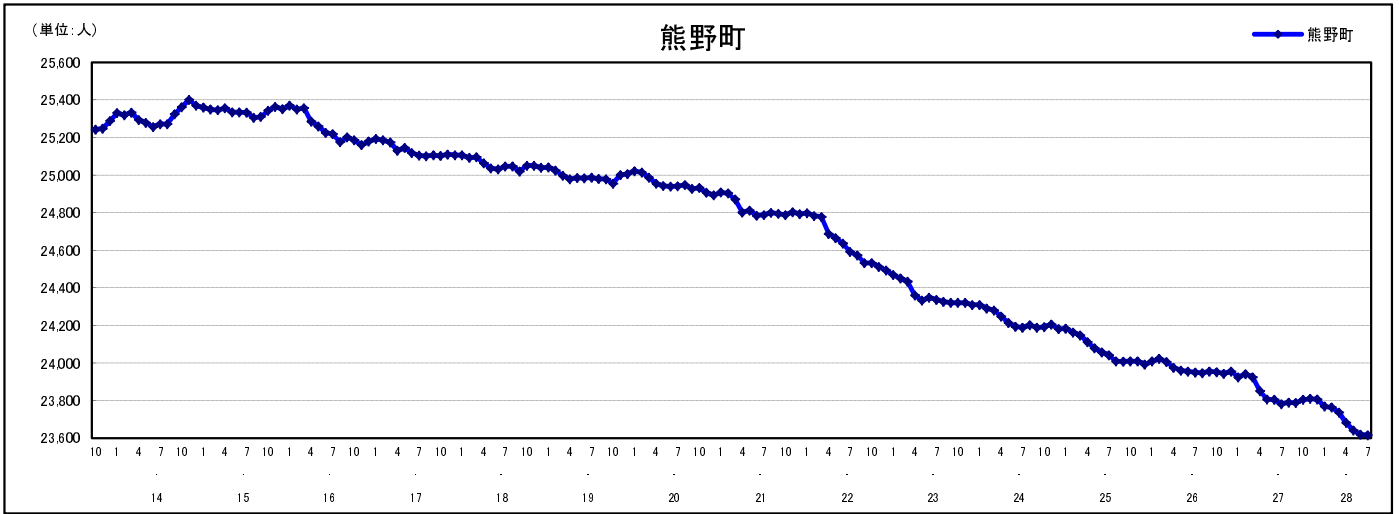

## 市区町別 推計人口の推移 (平成13年10月1日～)

熊 野 町

H17国勢調査時の人口	H28.7.1現在の人口	H17国勢調査後の増減数	H17国勢調査後の増減率
25,103人	23,617人	△ 1,486人	△ 5.92%

### 社会増減, 自然増減別 対前年同月人口増減数の推移 (平成13年10月～)

### 日本人, 外国人別 対前年同月人口増減数の推移 (平成13年10月～)

注) 国勢調査結果による推計人口の補正を行っており, 社会増減は人口増減から自然増減を差し引いて算出している。