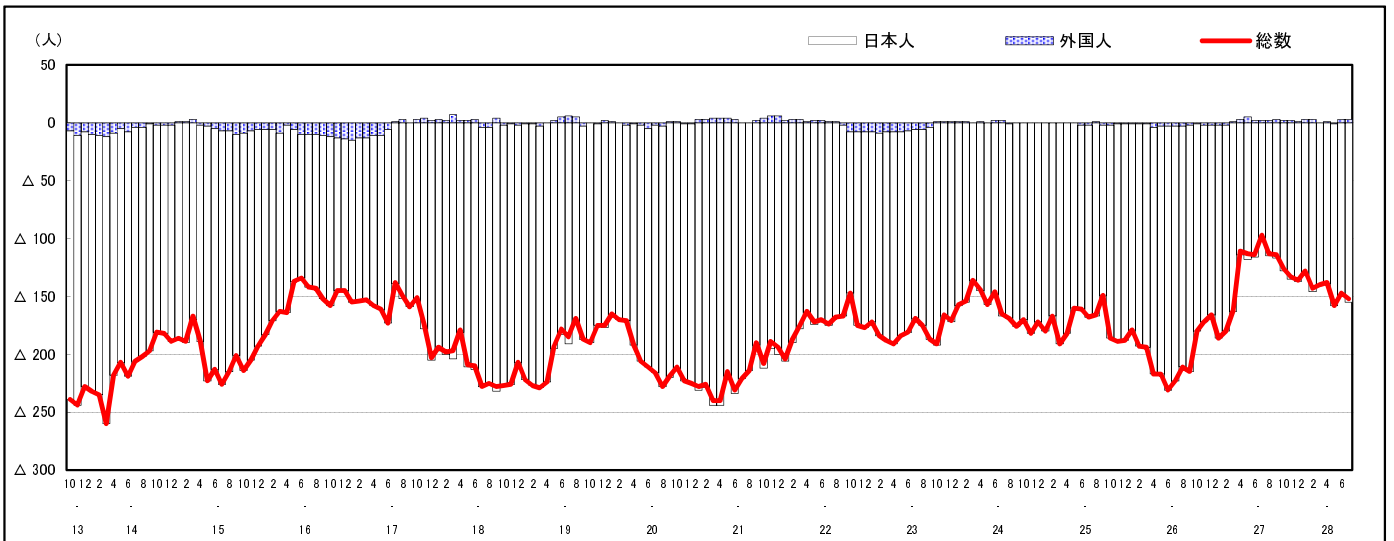

市区町別 推計人口の推移 (平成13年10月1日～)

安芸太田町

H17国勢調査時の人口	H28.7.1現在の人口	H17国勢調査後の増減数	H17国勢調査後の増減率
8,238人	6,285人	△ 1,953人	△23.71%

社会増減, 自然増減別 対前年同月人口増減数の推移 (平成13年10月～)

日本人, 外国人別 対前年同月人口増減数の推移 (平成13年10月～)

注) 国勢調査結果による推計人口の補正を行っており, 社会増減は人口増減から自然増減を差し引いて算出している。