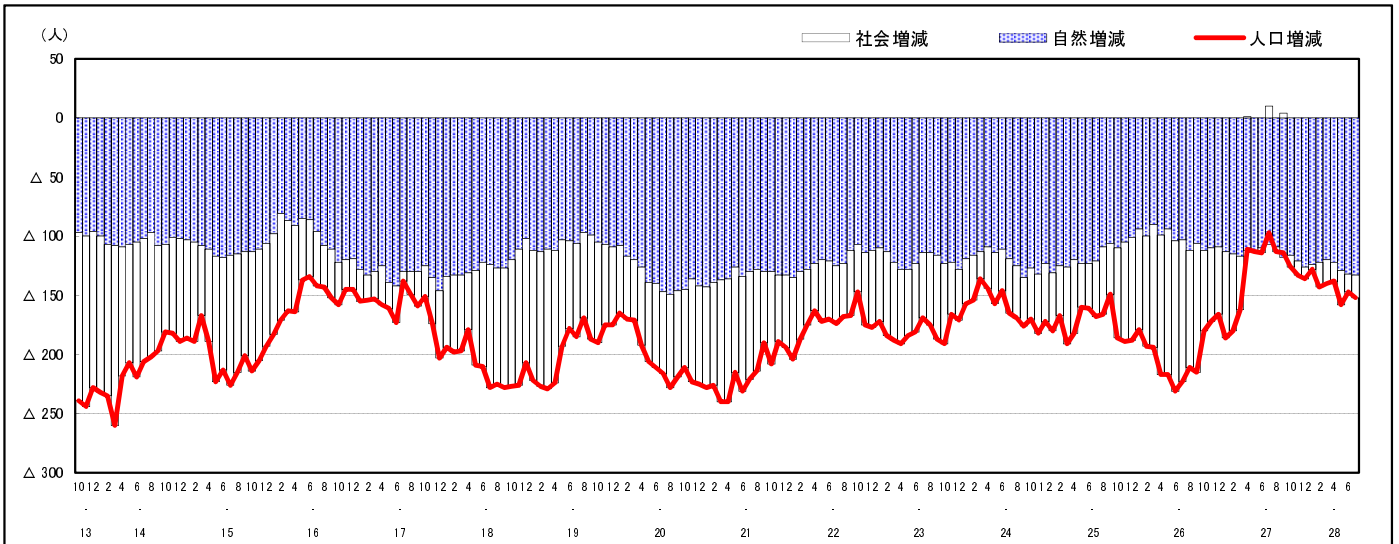

市区町別 推計人口の推移 (平成13年10月1日～)

安芸太田町

H17国勢調査時の人口	H28.7.1現在の人口	H17国勢調査後の増減数	H17国勢調査後の増減率
8,238人	6,285人	△ 1,953人	△23.71%

社会増減, 自然増減別 対前年同月人口増減数の推移 (平成13年10月～)

日本人, 外国人別 対前年同月人口増減数の推移 (平成13年10月～)

注) 国勢調査結果による推計人口の補正を行っており, 社会増減は人口増減から自然増減を差し引いて算出している。