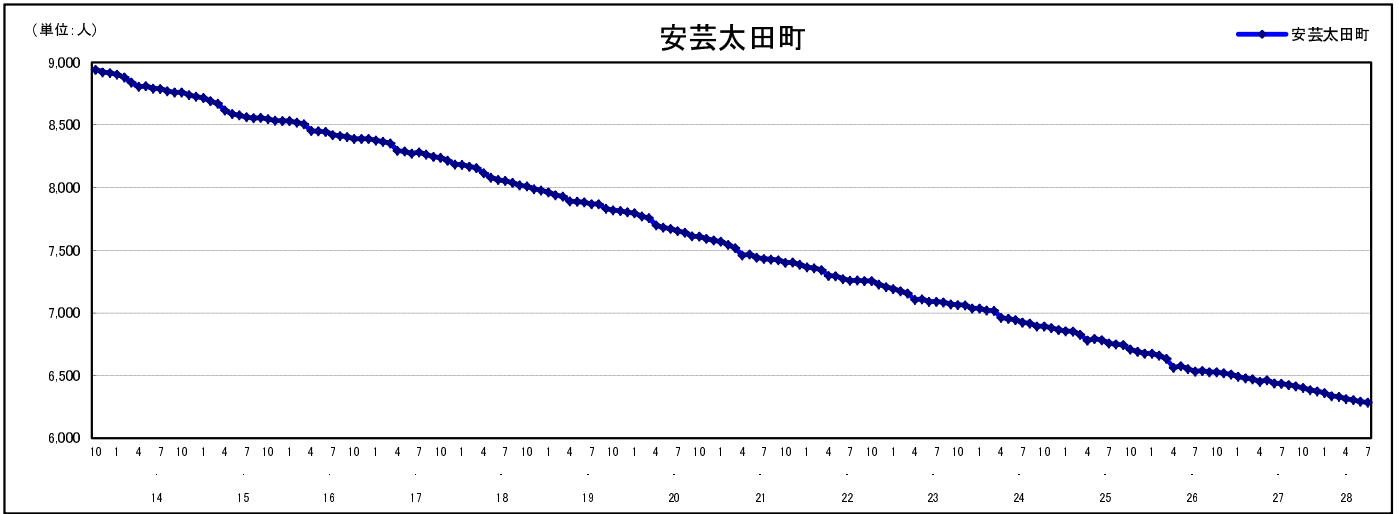

市区町別 推計人口の推移 (平成13年10月1日～)

安芸太田町

H17国勢調査時の人口	H28.7.1現在の人口	H17国勢調査後の増減数	H17国勢調査後の増減率
8,238人	6,285人	△ 1,953人	△23.71%

社会増減, 自然増減別 対前年同月人口増減数の推移 (平成13年10月～)

日本人, 外国人別 対前年同月人口増減数の推移 (平成13年10月～)

注) 国勢調査結果による推計人口の補正を行っており, 社会増減は人口増減から自然増減を差し引いて算出している。