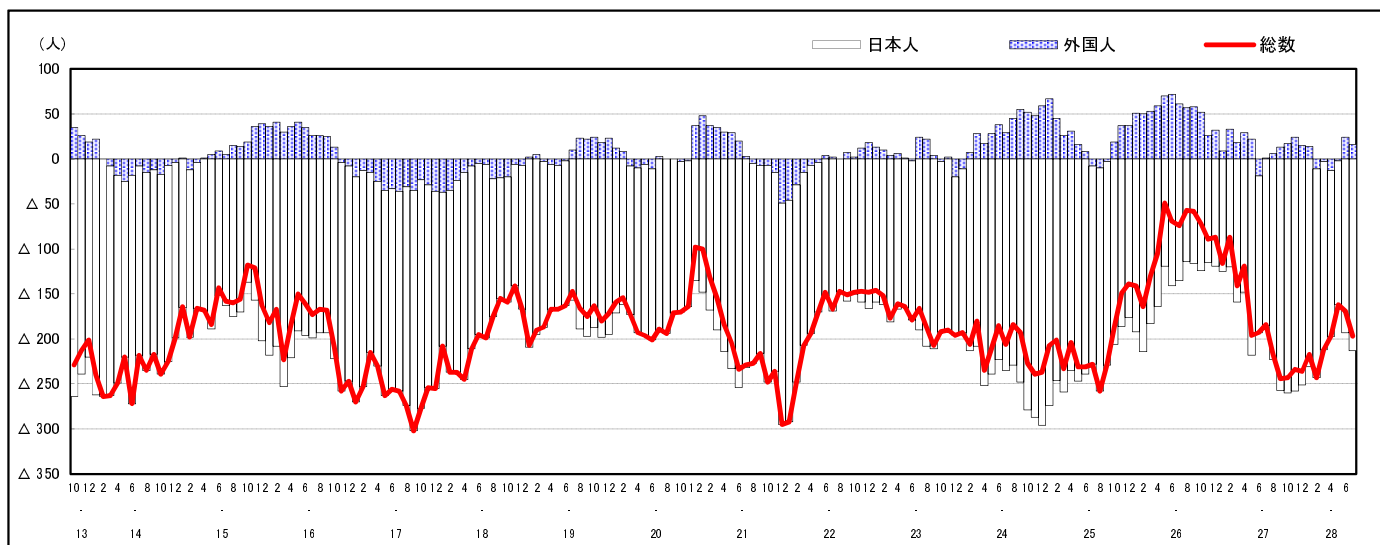

市区町別 推計人口の推移 (平成13年10月1日～)

北 広 島 町

H17国勢調査時の人口	H28.7.1現在の人口	H17国勢調査後の増減数	H17国勢調査後の増減率
20,857人	18,928人	△ 1,929人	△ 9.25%

社会増減, 自然増減別 対前年同月人口増減数の推移 (平成13年10月～)

日本人, 外国人別 対前年同月人口増減数の推移 (平成13年10月～)

注) 国勢調査結果による推計人口の補正を行っており, 社会増減は人口増減から自然増減を差し引いて算出している。