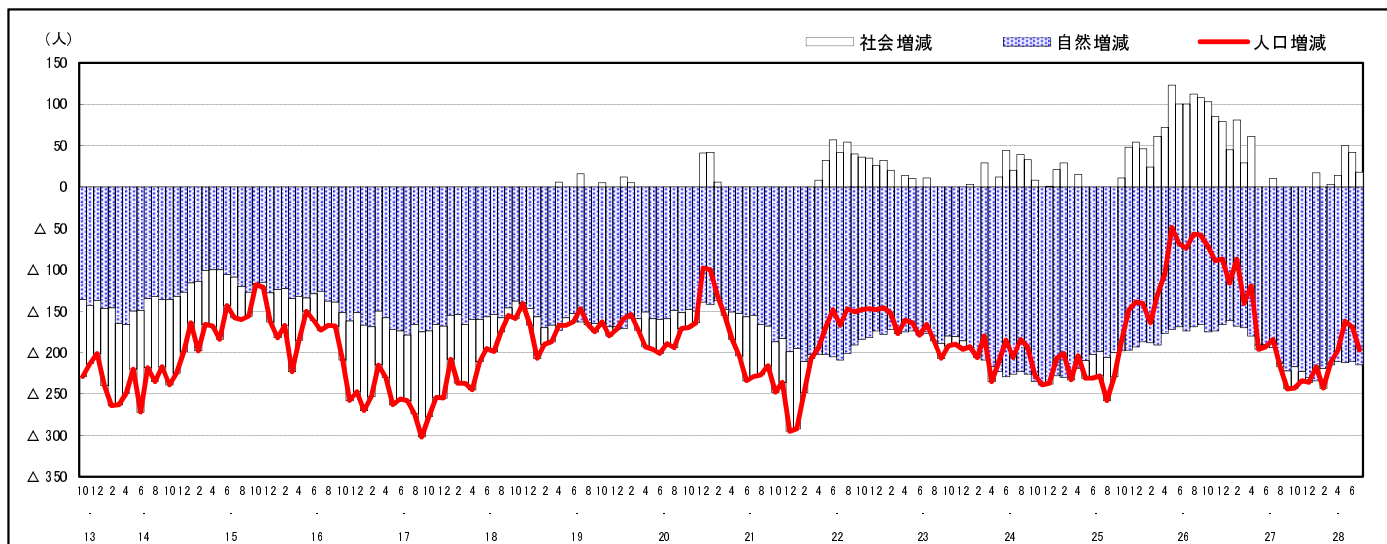

市区町別 推計人口の推移 (平成13年10月1日～)

北 広 島 町

H17国勢調査時の人口	H28.7.1現在の人口	H17国勢調査後の増減数	H17国勢調査後の増減率
20,857人	18,928人	△ 1,929人	△ 9.25%

社会増減, 自然増減別 対前年同月人口増減数の推移 (平成13年10月～)

日本人, 外国人別 対前年同月人口増減数の推移 (平成13年10月～)

注) 国勢調査結果による推計人口の補正を行っており, 社会増減は人口増減から自然増減を差し引いて算出している。