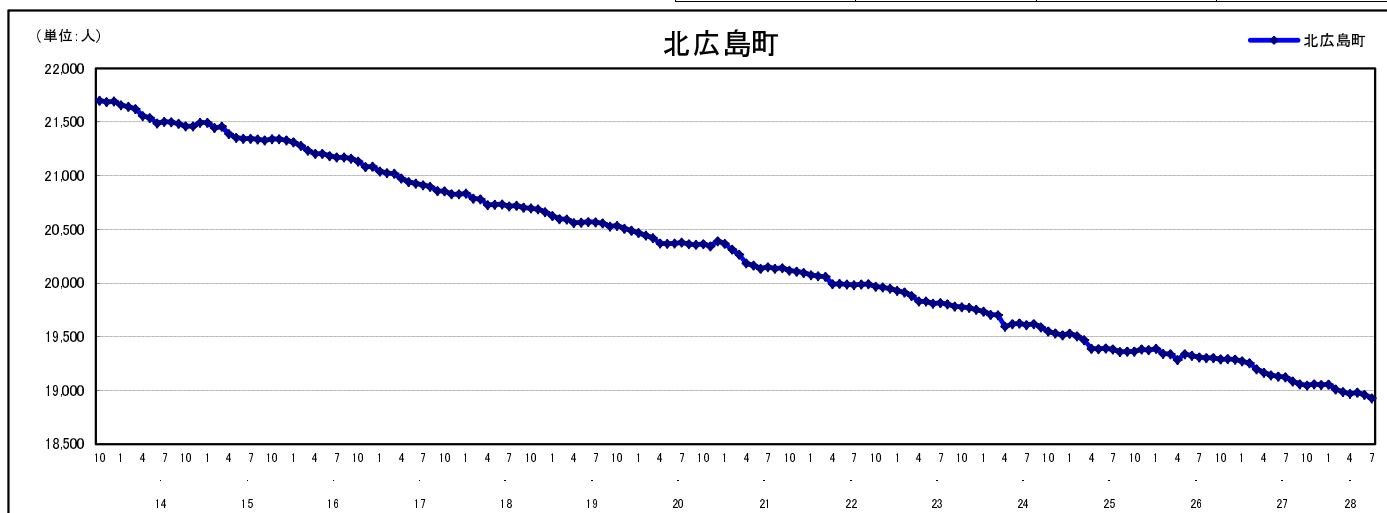

市区町別 推計人口の推移 (平成13年10月1日～)

北 広 島 町

H17国勢調査時の人口	H28.7.1現在の人口	H17国勢調査後の増減数	H17国勢調査後の増減率
20,857人	18,928人	△ 1,929人	△ 9.25%

社会増減, 自然増減別 対前年同月人口増減数の推移 (平成13年10月～)

日本人, 外国人別 対前年同月人口増減数の推移 (平成13年10月～)

注) 国勢調査結果による推計人口の補正を行っており, 社会増減は人口増減から自然増減を差し引いて算出している。