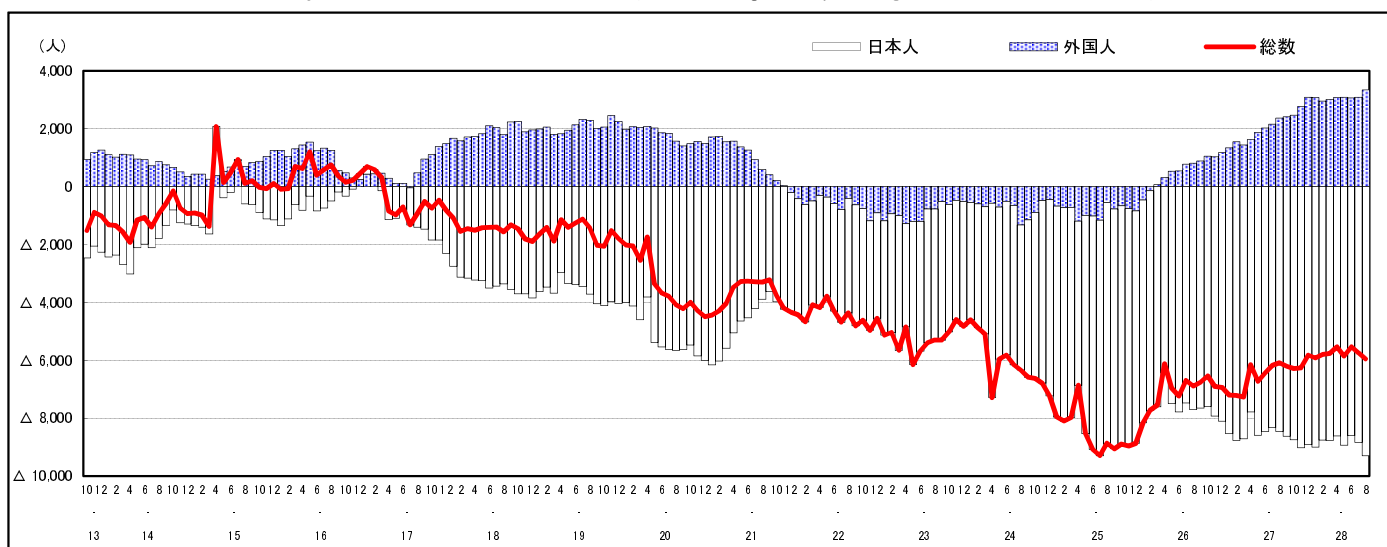

市区町別 推計人口の推移 (平成13年10月1日～)

広島県

H17国勢調査時の人口	H28.8.1現在の人口	H17国勢調査後の増減数	H17国勢調査後の増減率
2,876,642人	2,822,044人	△ 54,598人	△ 1.90%

社会増減, 自然増減別 対前年同月人口増減数の推移 (平成13年10月～)

日本人, 外国人別 対前年同月人口増減数の推移 (平成13年10月～)

注) 国勢調査結果による推計人口の補正を行っており, 社会増減は人口増減から自然増減を差し引いて算出している。