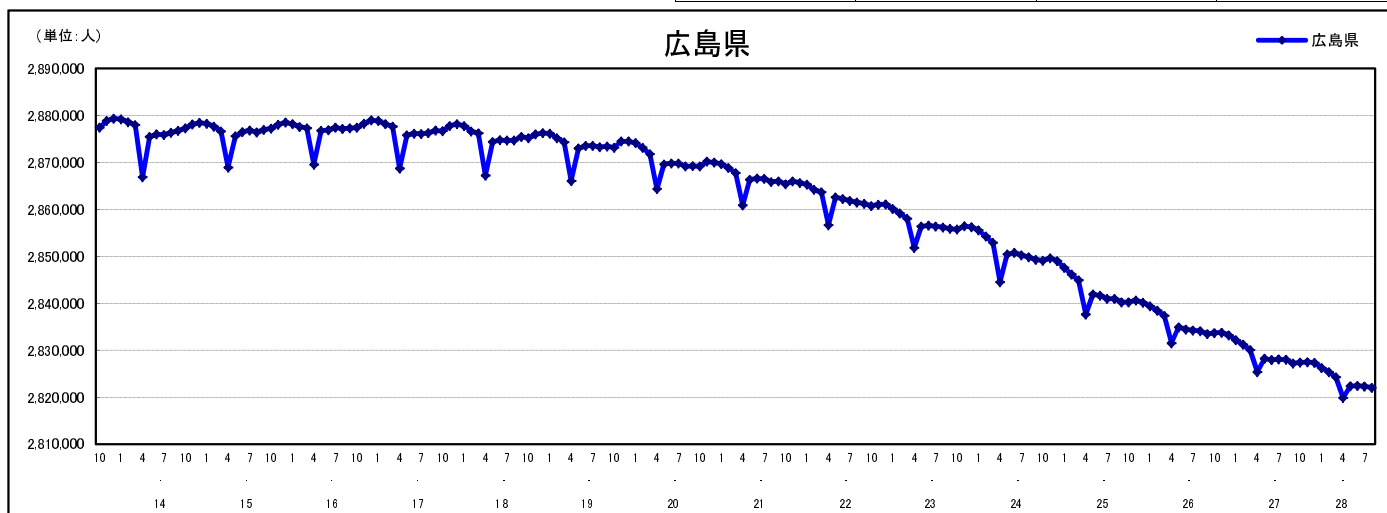

市区町別 推計人口の推移 (平成13年10月1日～)

広島県

H17国勢調査時の人口	H28.8.1現在の人口	H17国勢調査後の増減数	H17国勢調査後の増減率
2,876,642人	2,822,044人	△ 54,598人	△ 1.90%

社会増減, 自然増減別 対前年同月人口増減数の推移 (平成13年10月～)

日本人, 外国人別 対前年同月人口増減数の推移 (平成13年10月～)

注) 国勢調査結果による推計人口の補正を行っており, 社会増減は人口増減から自然増減を差し引いて算出している。