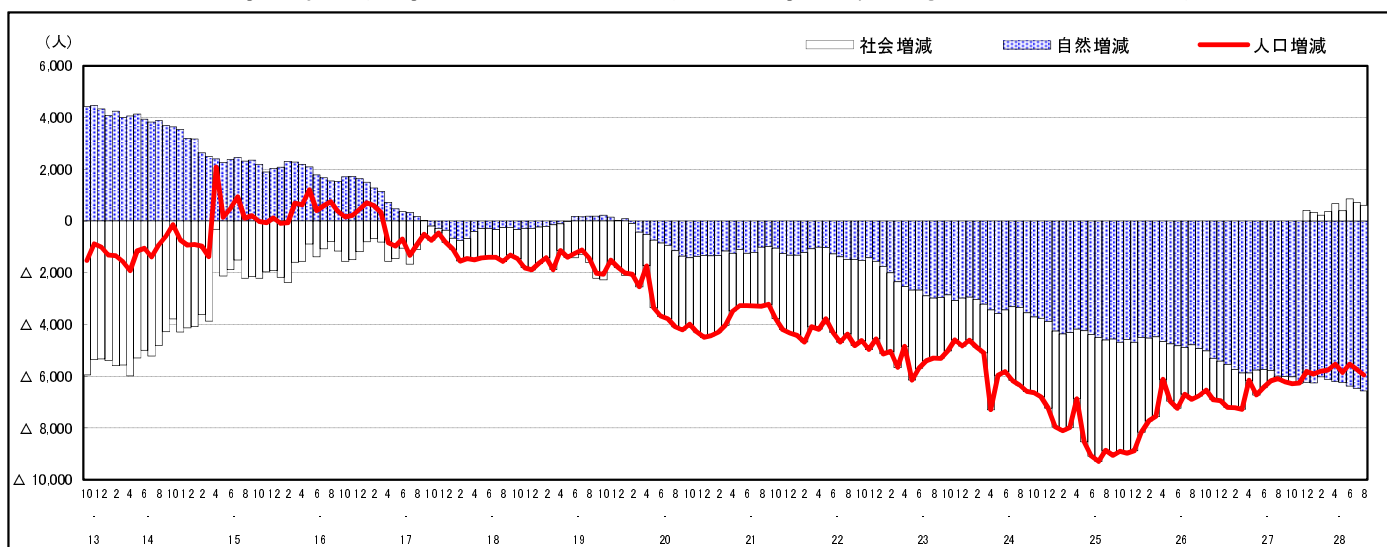

市区町別 推計人口の推移 (平成13年10月1日～)

広島県

H17国勢調査時の人口	H28.8.1現在の人口	H17国勢調査後の増減数	H17国勢調査後の増減率
2,876,642人	2,822,044人	△ 54,598人	△ 1.90%

社会増減, 自然増減別 対前年同月人口増減数の推移 (平成13年10月～)

日本人, 外国人別 対前年同月人口増減数の推移 (平成13年10月～)

注) 国勢調査結果による推計人口の補正を行っており, 社会増減は人口増減から自然増減を差し引いて算出している。