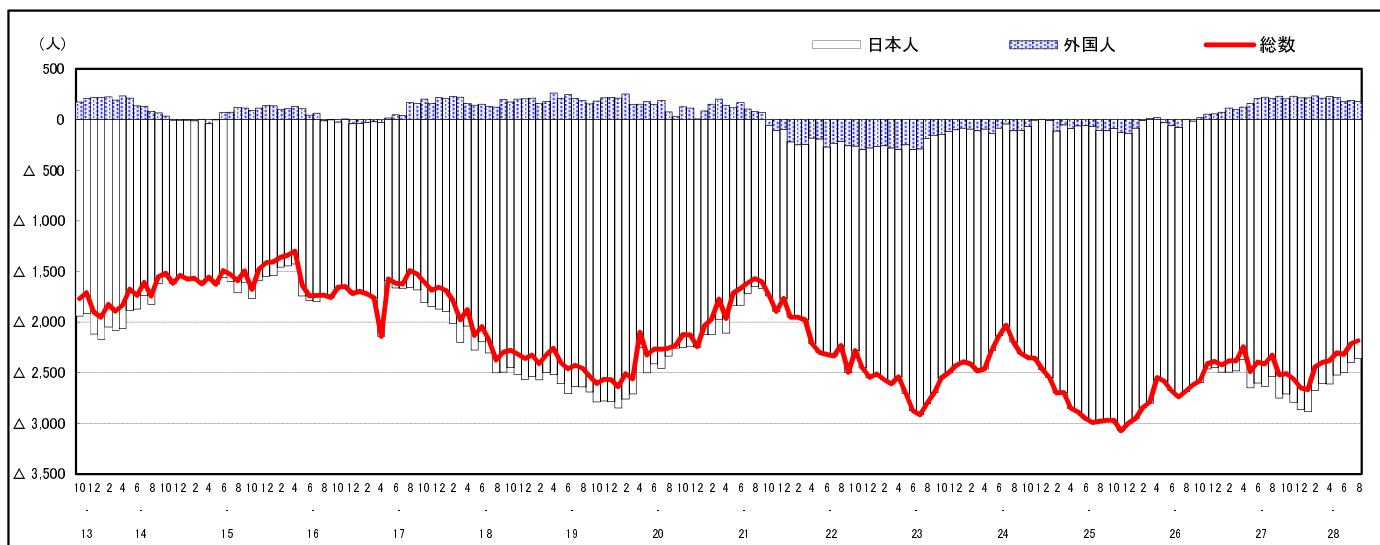

## 市区町別 推計人口の推移 (平成13年10月1日～)

呉 市

H17国勢調査時の人口	H28.8.1現在の人口	H17国勢調査後の増減数	H17国勢調査後の増減率
251,003人	225,241人	△ 25,762人	△10.26%

## 社会増減, 自然増減別 対前年同月人口増減数の推移 (平成13年10月～)

## 日本人, 外国人別 対前年同月人口増減数の推移 (平成13年10月～)

注) 国勢調査結果による推計人口の補正を行っており, 社会増減は人口増減から自然増減を差し引いて算出している。