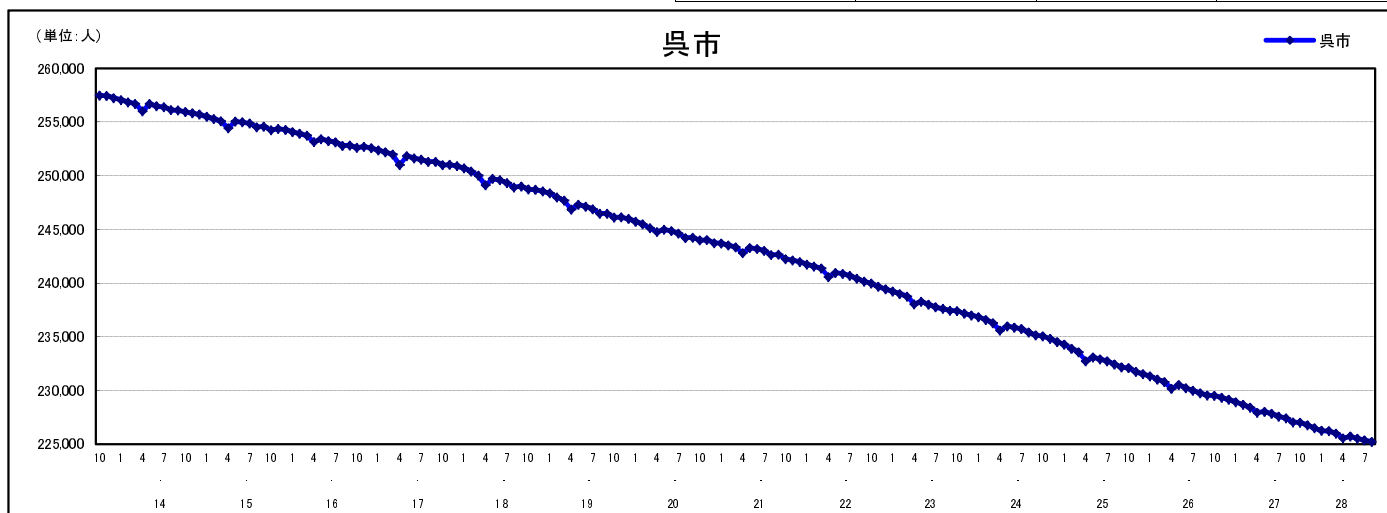

## 市区町別 推計人口の推移 (平成13年10月1日～)

呉 市

H17国勢調査時の人口	H28.8.1現在の人口	H17国勢調査後の増減数	H17国勢調査後の増減率
251,003人	225,241人	△ 25,762人	△10.26%

## 社会増減, 自然増減別 対前年同月人口増減数の推移 (平成13年10月～)

## 日本人, 外国人別 対前年同月人口増減数の推移 (平成13年10月～)

注) 国勢調査結果による推計人口の補正を行っており, 社会増減は人口増減から自然増減を差し引いて算出している。