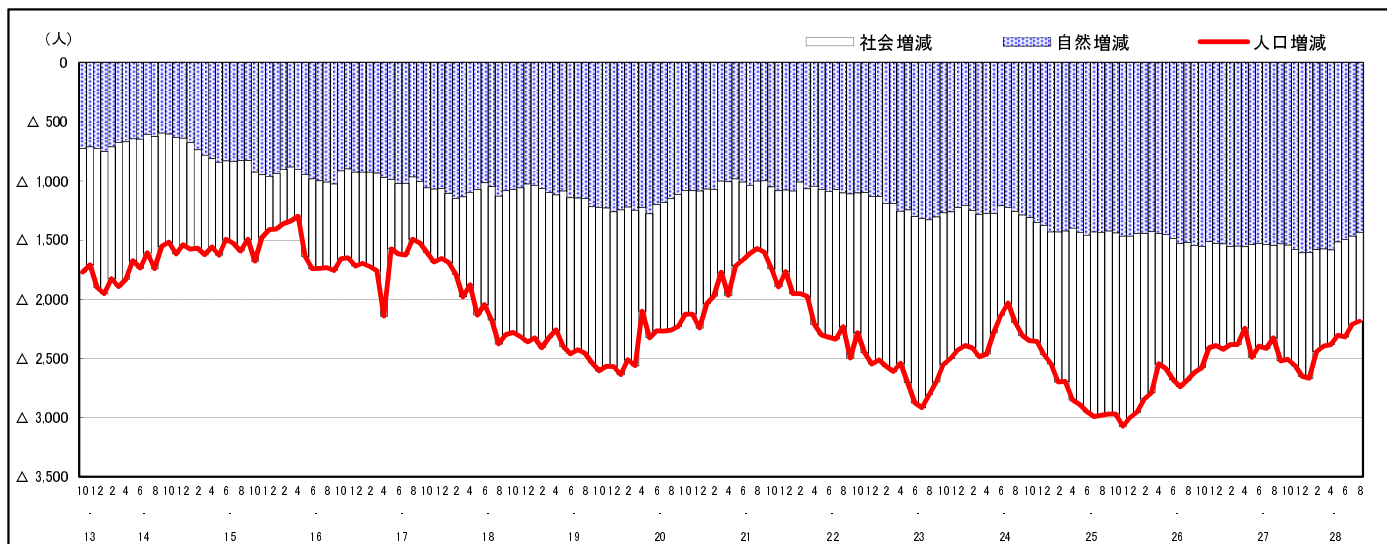

## 市区町別 推計人口の推移 (平成13年10月1日～)

呉 市

H17国勢調査時の人口	H28.8.1現在の人口	H17国勢調査後の増減数	H17国勢調査後の増減率
251,003人	225,241人	△ 25,762人	△10.26%

## 社会増減, 自然増減別 対前年同月人口増減数の推移 (平成13年10月～)

## 日本人, 外国人別 対前年同月人口増減数の推移 (平成13年10月～)

注) 国勢調査結果による推計人口の補正を行っており, 社会増減は人口増減から自然増減を差し引いて算出している。