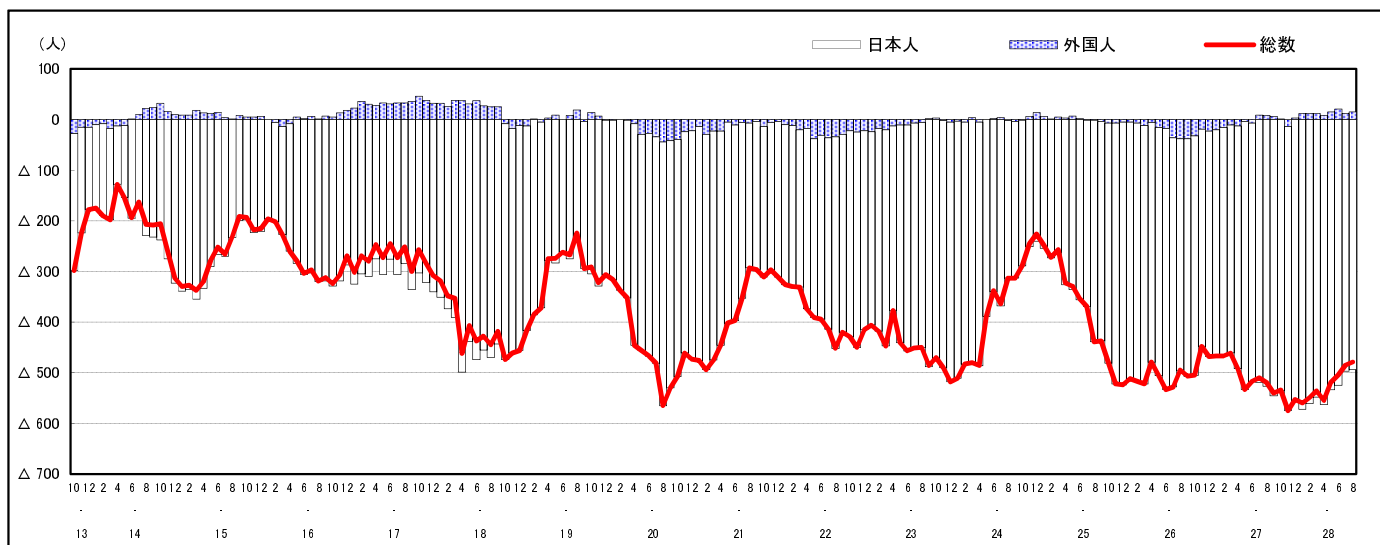

市区町別 推計人口の推移 (平成13年10月1日～)

竹 原 市

H17国勢調査時の人口	H28.8.1現在の人口	H17国勢調査後の増減数	H17国勢調査後の増減率
30,657人	25,994人	△ 4,663人	△15.21%

社会増減, 自然増減別 対前年同月人口増減数の推移 (平成13年10月～)

日本人, 外国人別 対前年同月人口増減数の推移 (平成13年10月～)

注) 国勢調査結果による推計人口の補正を行っており, 社会増減は人口増減から自然増減を差し引いて算出している。