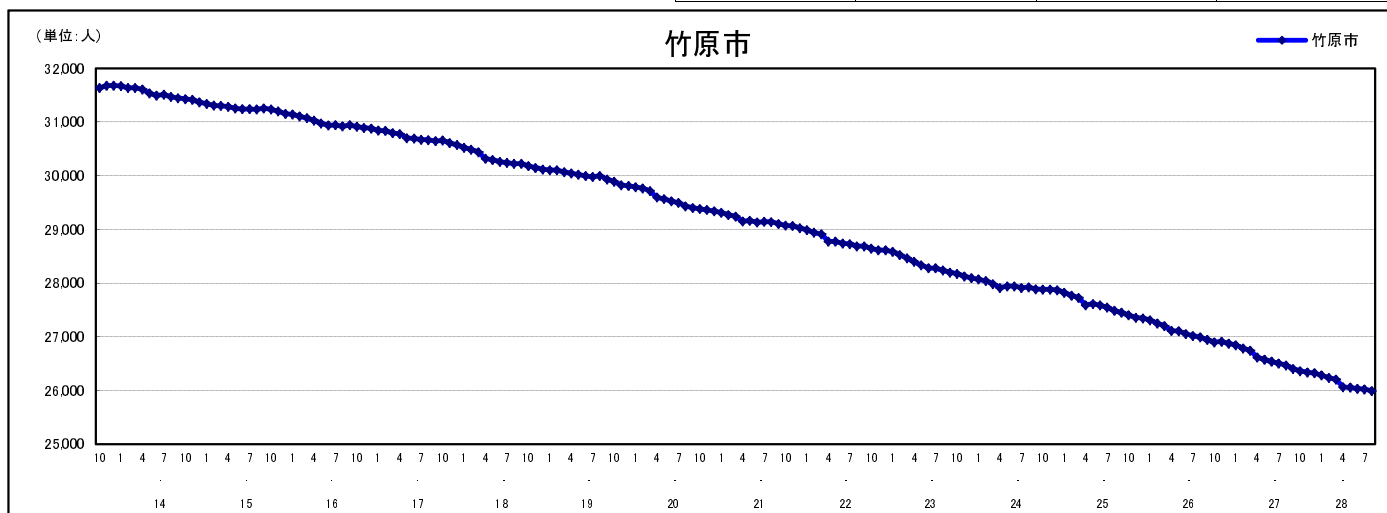

市区町別 推計人口の推移 (平成13年10月1日～)

竹 原 市

H17国勢調査時の人口	H28.8.1現在の人口	H17国勢調査後の増減数	H17国勢調査後の増減率
30,657人	25,994人	△ 4,663人	△15.21%

社会増減, 自然増減別 対前年同月人口増減数の推移 (平成13年10月～)

日本人, 外国人別 対前年同月人口増減数の推移 (平成13年10月～)

注) 国勢調査結果による推計人口の補正を行っており, 社会増減は人口増減から自然増減を差し引いて算出している。