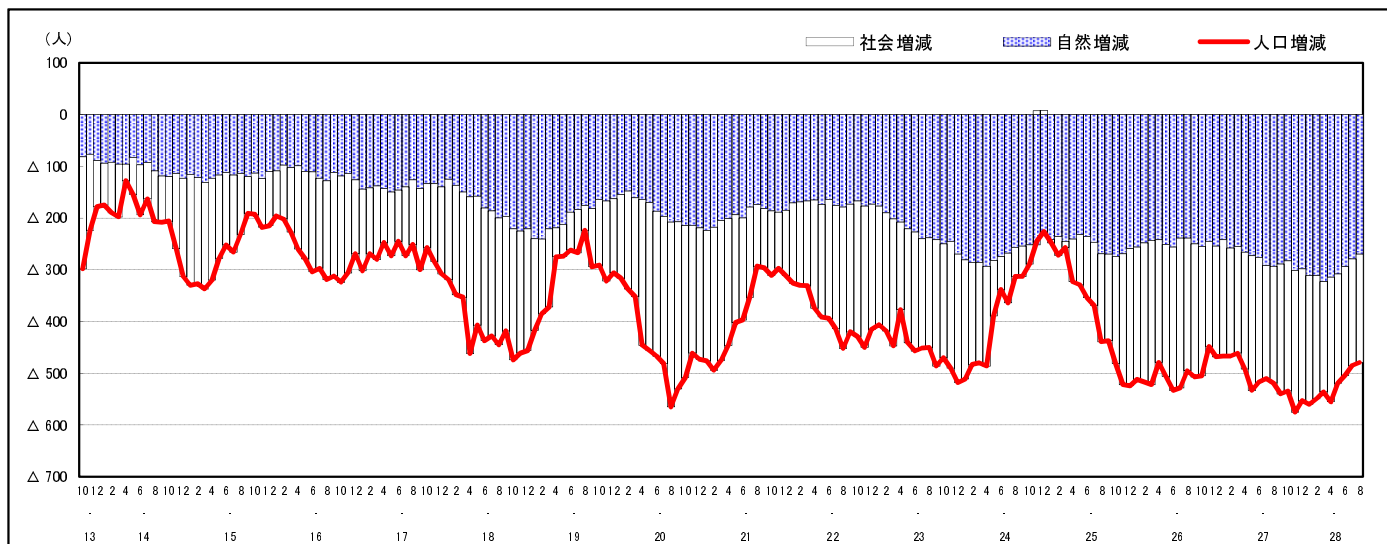

市区町別 推計人口の推移 (平成13年10月1日～)

竹 原 市

H17国勢調査時の人口	H28.8.1現在の人口	H17国勢調査後の増減数	H17国勢調査後の増減率
30,657人	25,994人	△ 4,663人	△15.21%

社会増減, 自然増減別 対前年同月人口増減数の推移 (平成13年10月～)

日本人, 外国人別 対前年同月人口増減数の推移 (平成13年10月～)

注) 国勢調査結果による推計人口の補正を行っており, 社会増減は人口増減から自然増減を差し引いて算出している。