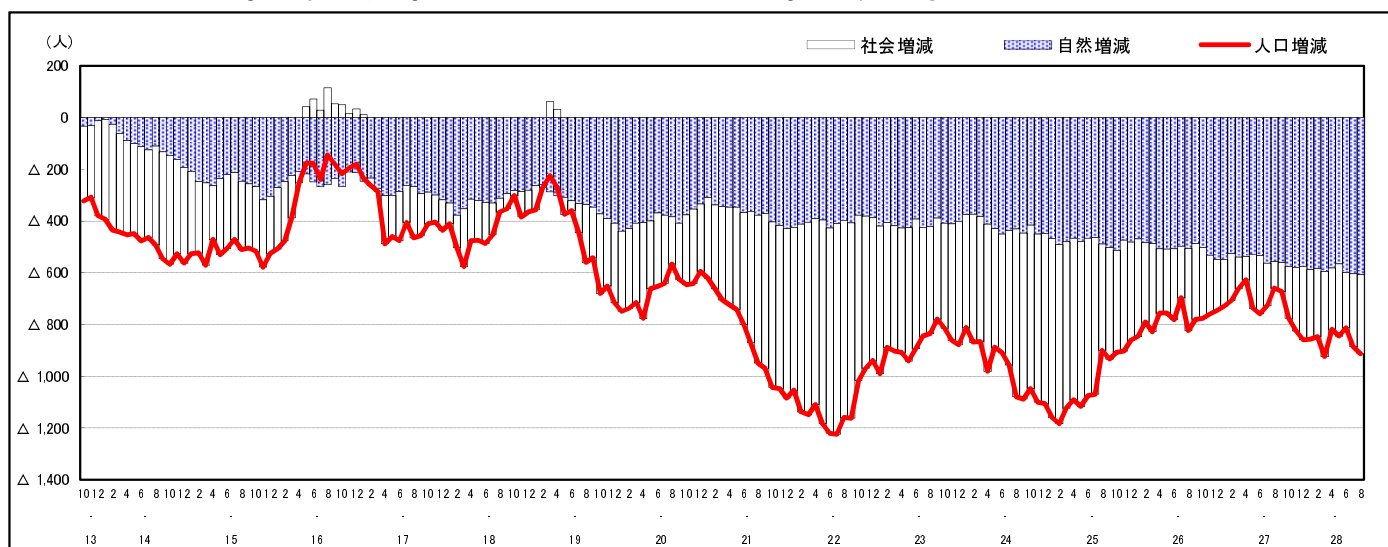

市区町別 推計人口の推移 (平成13年10月1日～)

三 原 市

H17国勢調査時の人口	H28.8.1現在の人口	H17国勢調査後の増減数	H17国勢調査後の増減率
104,196人	95,408人	△ 8,788人	△ 8.43%

社会増減, 自然増減別 対前年同月人口増減数の推移 (平成13年10月～)

日本人, 外国人別 対前年同月人口増減数の推移 (平成13年10月～)

注) 国勢調査結果による推計人口の補正を行っており, 社会増減は人口増減から自然増減を差し引いて算出している。