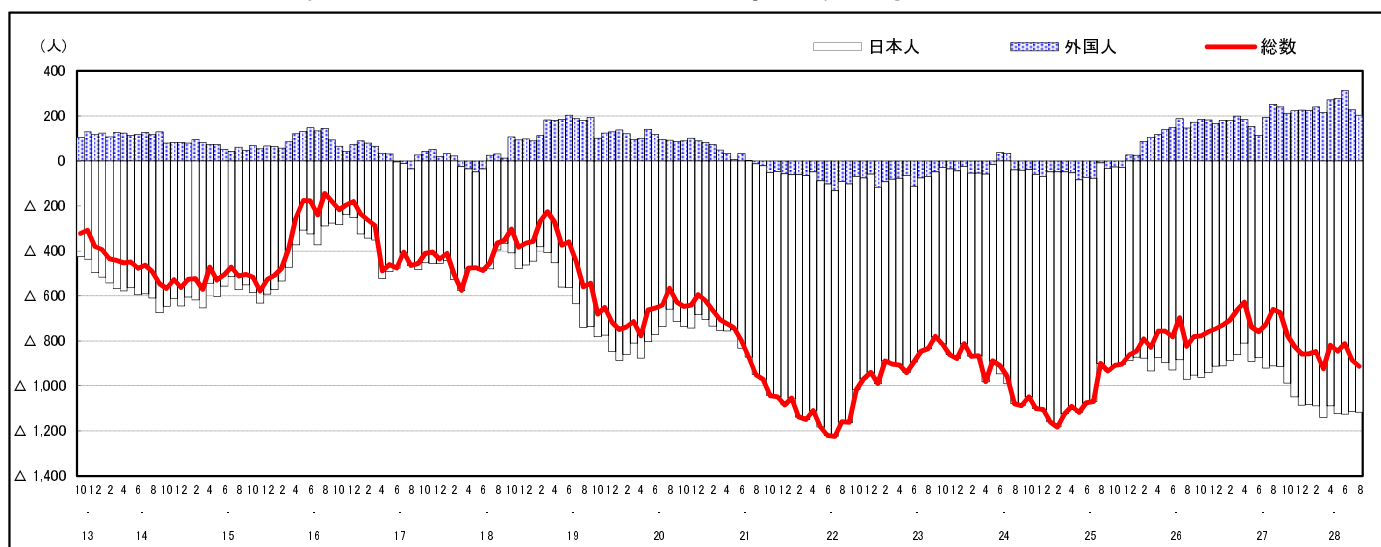

市区町別 推計人口の推移 (平成13年10月1日～)

三 原 市

H17国勢調査時の人口	H28.8.1現在の人口	H17国勢調査後の増減数	H17国勢調査後の増減率
104,196人	95,408人	△ 8,788人	△ 8.43%

社会増減, 自然増減別 対前年同月人口増減数の推移 (平成13年10月～)

日本人, 外国人別 対前年同月人口増減数の推移 (平成13年10月～)

注) 国勢調査結果による推計人口の補正を行っており, 社会増減は人口増減から自然増減を差し引いて算出している。