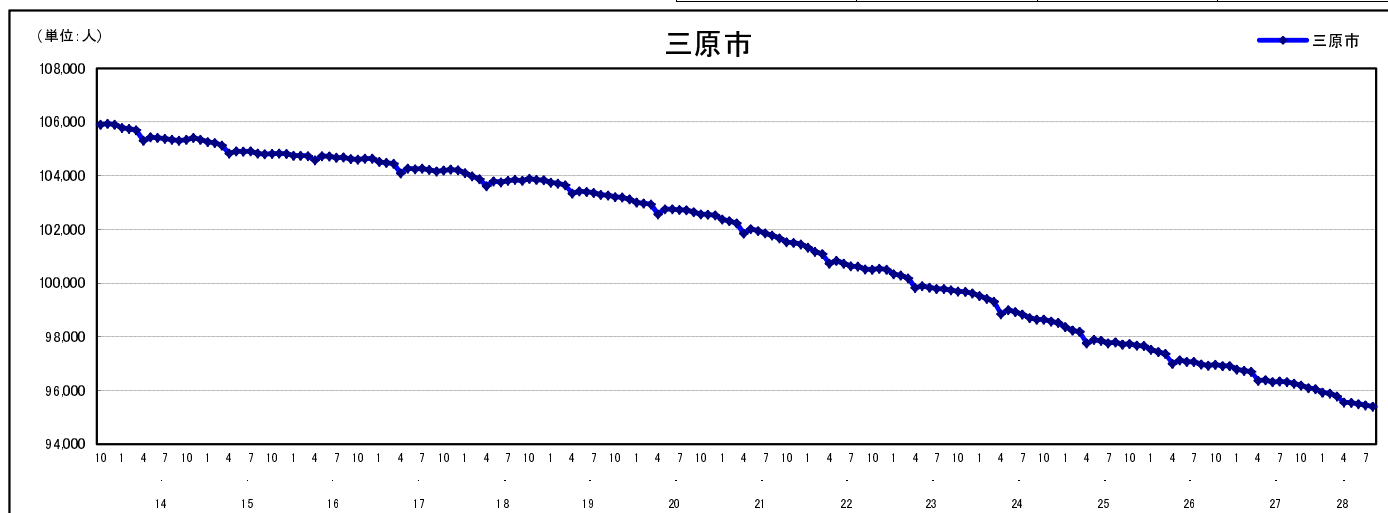

市区町別 推計人口の推移 (平成13年10月1日～)

三 原 市

H17国勢調査時の人口	H28.8.1現在の人口	H17国勢調査後の増減数	H17国勢調査後の増減率
104,196人	95,408人	△ 8,788人	△ 8.43%

社会増減, 自然増減別 対前年同月人口増減数の推移 (平成13年10月～)

日本人, 外国人別 対前年同月人口増減数の推移 (平成13年10月～)

注) 国勢調査結果による推計人口の補正を行っており, 社会増減は人口増減から自然増減を差し引いて算出している。