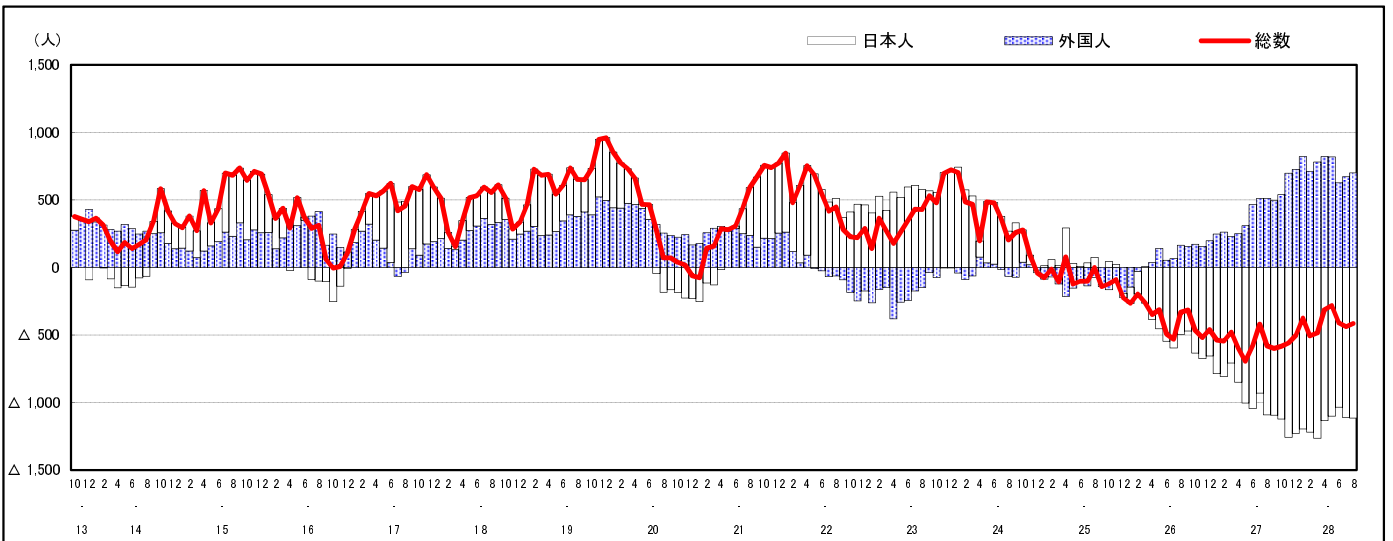

市区町別 推計人口の推移 (平成13年10月1日～)

福山市

H17国勢調査時の人口	H28.8.1現在の人口	H17国勢調査後の増減数	H17国勢調査後の増減率
459,087人	460,648人	1,561人	0.34%

社会増減, 自然増減別 対前年同月人口増減数の推移 (平成13年10月～)

日本人, 外国人別 対前年同月人口増減数の推移 (平成13年10月～)

注) 国勢調査結果による推計人口の補正を行っており, 社会増減は人口増減から自然増減を差し引いて算出している。