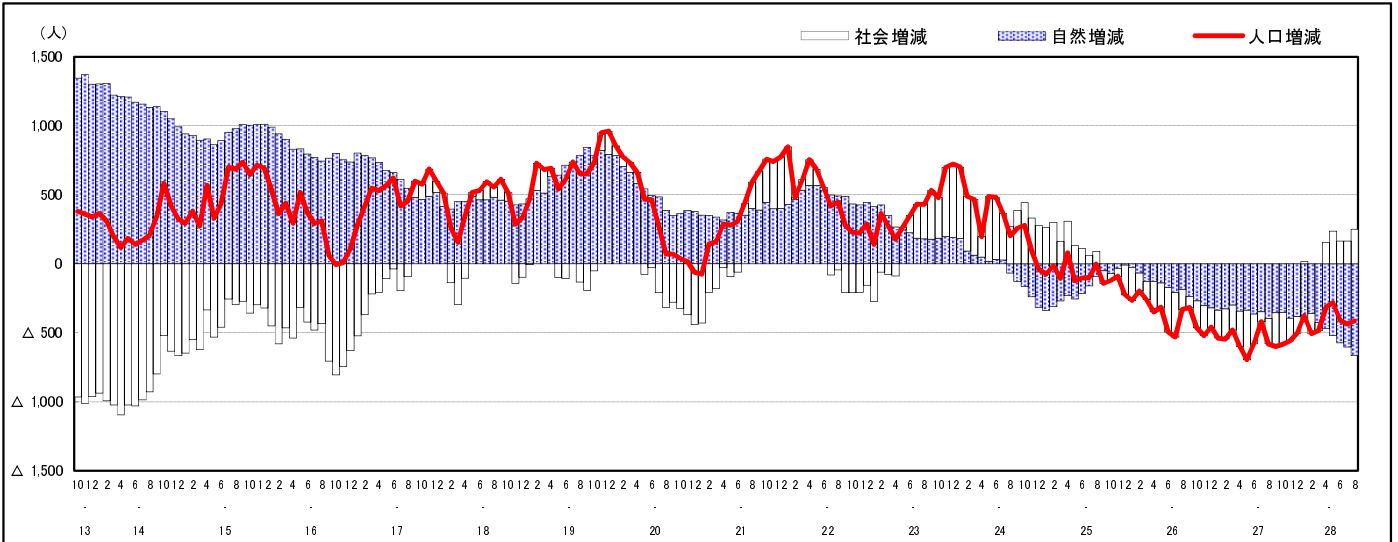

市区町別 推計人口の推移 (平成13年10月1日～)

福山市

H17国勢調査時の人口	H28.8.1現在の人口	H17国勢調査後の増減数	H17国勢調査後の増減率
459,087人	460,648人	1,561人	0.34%

社会増減, 自然増減別 対前年同月人口増減数の推移 (平成13年10月～)

日本人, 外国人別 対前年同月人口増減数の推移 (平成13年10月～)

注) 国勢調査結果による推計人口の補正を行っており, 社会増減は人口増減から自然増減を差し引いて算出している。