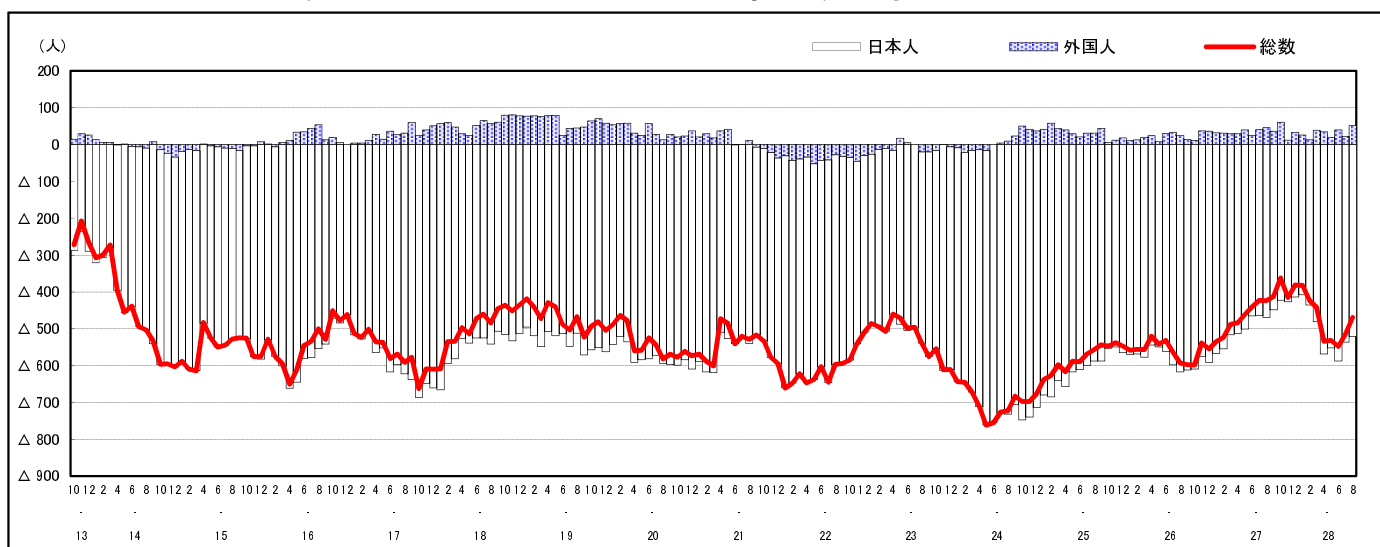

市区町別 推計人口の推移 (平成13年10月1日～)

府中市

H17国勢調査時の人口	H28.8.1現在の人口	H17国勢調査後の増減数	H17国勢調査後の増減率
45,188人	39,334人	△ 5,854人	△12.95%

社会増減, 自然増減別 対前年同月人口増減数の推移 (平成13年10月～)

日本人, 外国人別 対前年同月人口増減数の推移 (平成13年10月～)

注) 国勢調査結果による推計人口の補正を行っており, 社会増減は人口増減から自然増減を差し引いて算出している。