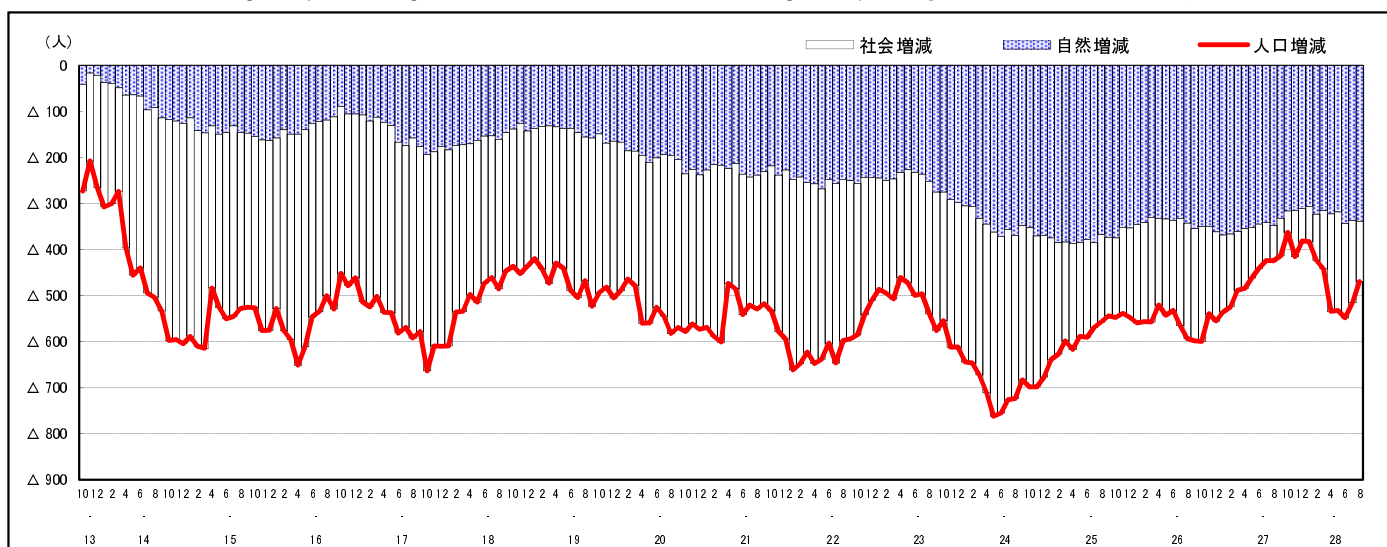

市区町別 推計人口の推移 (平成13年10月1日～)

府中市

H17国勢調査時の人口	H28.8.1現在の人口	H17国勢調査後の増減数	H17国勢調査後の増減率
45,188人	39,334人	△ 5,854人	△12.95%

社会増減, 自然増減別 対前年同月人口増減数の推移 (平成13年10月～)

日本人, 外国人別 対前年同月人口増減数の推移 (平成13年10月～)

注) 国勢調査結果による推計人口の補正を行っており, 社会増減は人口増減から自然増減を差し引いて算出している。