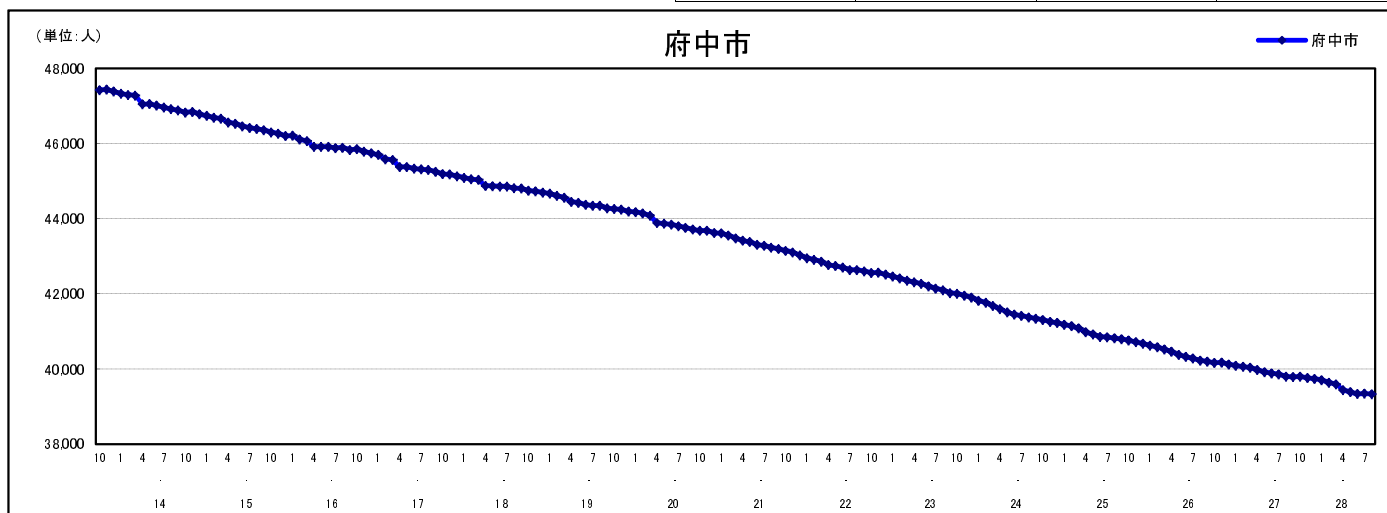

市区町別 推計人口の推移 (平成13年10月1日～)

府中市

H17国勢調査時の人口	H28.8.1現在の人口	H17国勢調査後の増減数	H17国勢調査後の増減率
45,188人	39,334人	△ 5,854人	△12.95%

社会増減, 自然増減別 対前年同月人口増減数の推移 (平成13年10月～)

日本人, 外国人別 対前年同月人口増減数の推移 (平成13年10月～)

注) 国勢調査結果による推計人口の補正を行っており, 社会増減は人口増減から自然増減を差し引いて算出している。