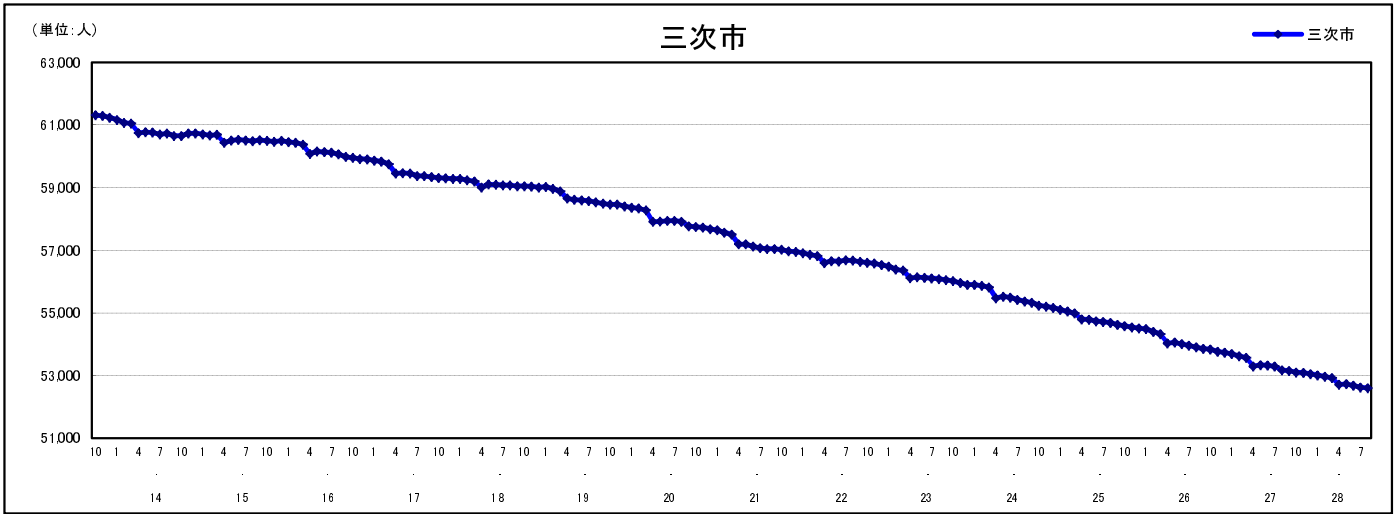

市区町別 推計人口の推移 (平成13年10月1日～)

三 次 市

H17国勢調査時の人口	H28.8.1現在の人口	H17国勢調査後の増減数	H17国勢調査後の増減率
59,314人	52,602人	△6,712人	△11.32%

社会増減, 自然増減別 対前年同月人口増減数の推移 (平成13年10月～)

日本人, 外国人別 対前年同月人口増減数の推移 (平成13年10月～)

注) 国勢調査結果による推計人口の補正を行っており, 社会増減は人口増減から自然増減を差し引いて算出している。