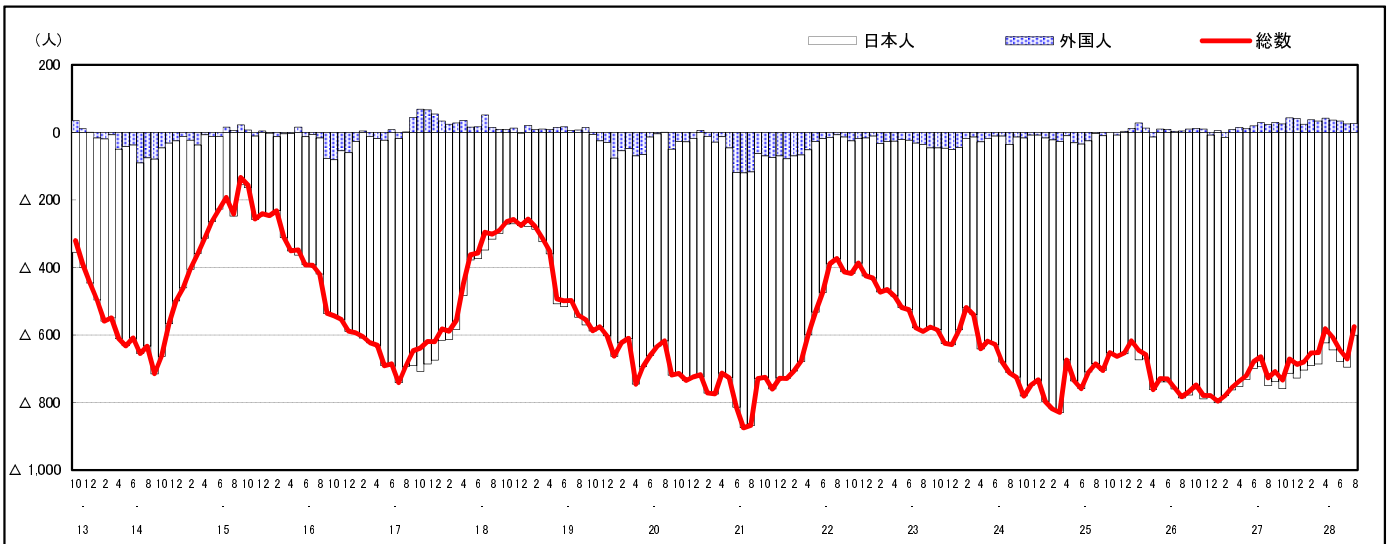

市区町別 推計人口の推移 (平成13年10月1日～)

三 次 市

H17国勢調査時の人口	H28.8.1現在の人口	H17国勢調査後の増減数	H17国勢調査後の増減率
59,314人	52,602人	△6,712人	△11.32%

社会増減, 自然増減別 対前年同月人口増減数の推移 (平成13年10月～)

日本人, 外国人別 対前年同月人口増減数の推移 (平成13年10月～)

注) 国勢調査結果による推計人口の補正を行っており, 社会増減は人口増減から自然増減を差し引いて算出している。