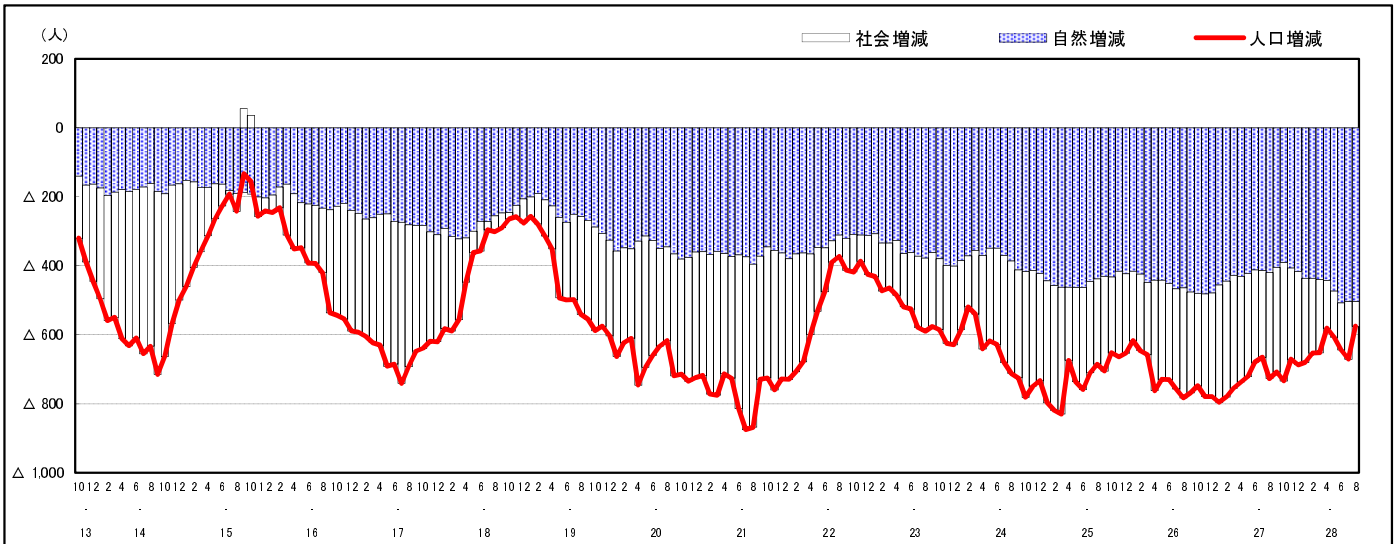

市区町別 推計人口の推移 (平成13年10月1日～)

三 次 市

H17国勢調査時の人口	H28.8.1現在の人口	H17国勢調査後の増減数	H17国勢調査後の増減率
59,314人	52,602人	△6,712人	△11.32%

社会増減, 自然増減別 対前年同月人口増減数の推移 (平成13年10月～)

日本人, 外国人別 対前年同月人口増減数の推移 (平成13年10月～)

注) 国勢調査結果による推計人口の補正を行っており, 社会増減は人口増減から自然増減を差し引いて算出している。