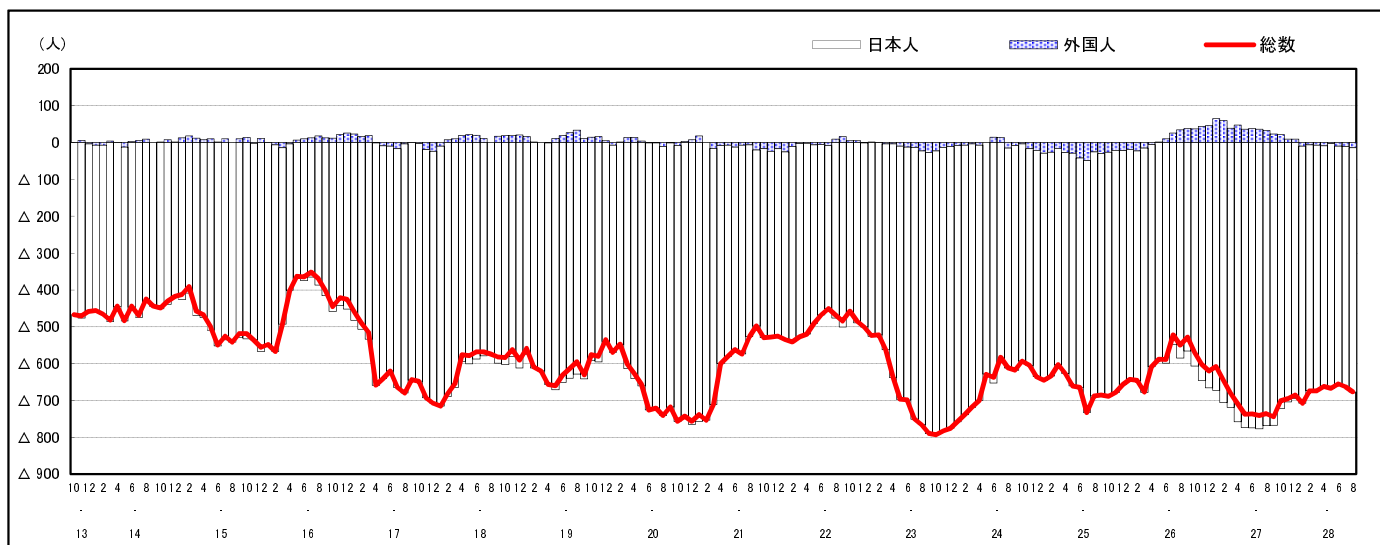

市区町別 推計人口の推移 (平成13年10月1日～)

庄 原 市

H17国勢調査時の人口	H28.8.1現在の人口	H17国勢調査後の増減数	H17国勢調査後の増減率
43,149人	36,286人	△ 6,863人	△15.91%

社会増減, 自然増減別 対前年同月人口増減数の推移 (平成13年10月～)

日本人, 外国人別 対前年同月人口増減数の推移 (平成13年10月～)

注) 国勢調査結果による推計人口の補正を行っており, 社会増減は人口増減から自然増減を差し引いて算出している。