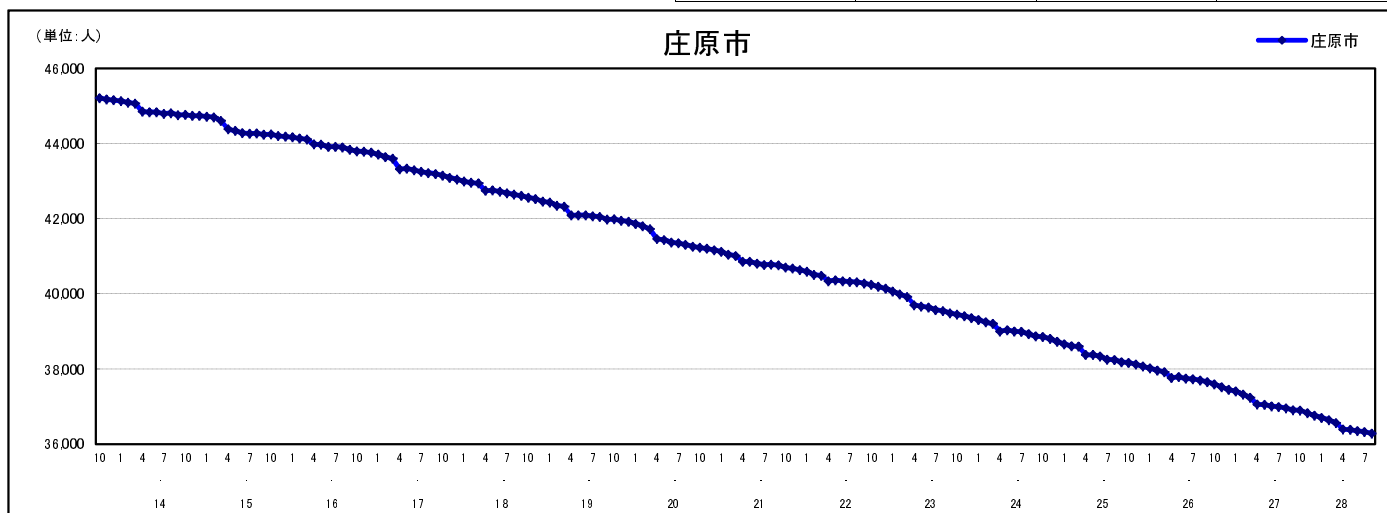

市区町別 推計人口の推移 (平成13年10月1日～)

庄 原 市

H17国勢調査時の人口	H28.8.1現在の人口	H17国勢調査後の増減数	H17国勢調査後の増減率
43,149人	36,286人	△ 6,863人	△15.91%

社会増減, 自然増減別 対前年同月人口増減数の推移 (平成13年10月～)

日本人, 外国人別 対前年同月人口増減数の推移 (平成13年10月～)

注) 国勢調査結果による推計人口の補正を行っており, 社会増減は人口増減から自然増減を差し引いて算出している。