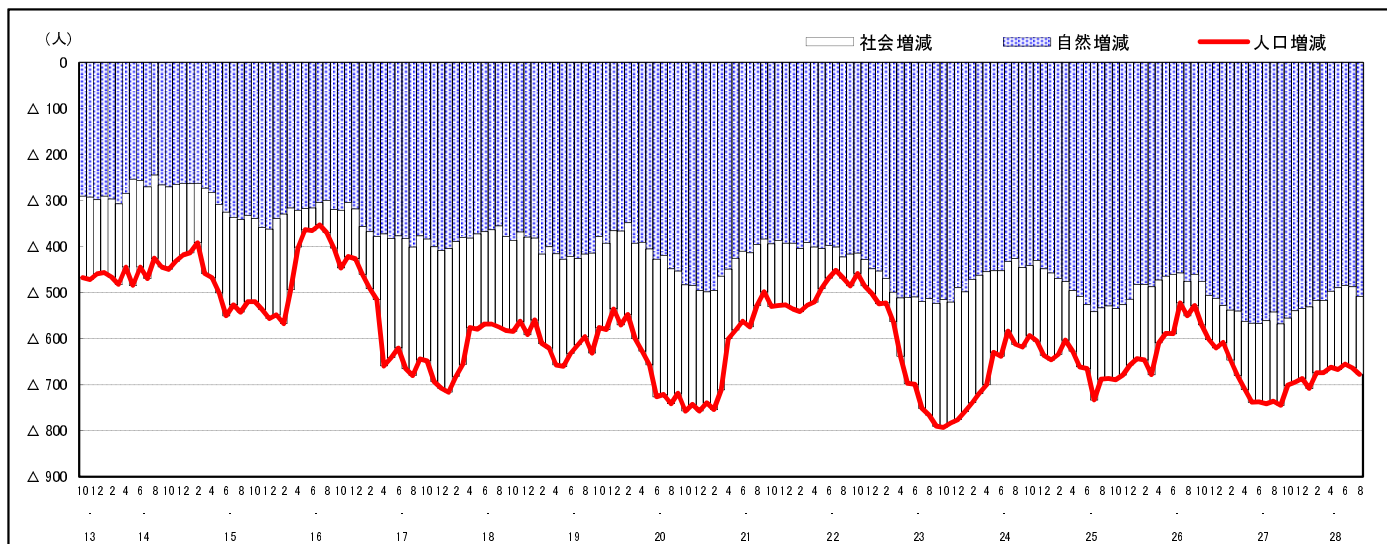

市区町別 推計人口の推移 (平成13年10月1日～)

庄 原 市

H17国勢調査時の人口	H28.8.1現在の人口	H17国勢調査後の増減数	H17国勢調査後の増減率
43,149人	36,286人	△ 6,863人	△15.91%

社会増減, 自然増減別 対前年同月人口増減数の推移 (平成13年10月～)

日本人, 外国人別 対前年同月人口増減数の推移 (平成13年10月～)

注) 国勢調査結果による推計人口の補正を行っており, 社会増減は人口増減から自然増減を差し引いて算出している。