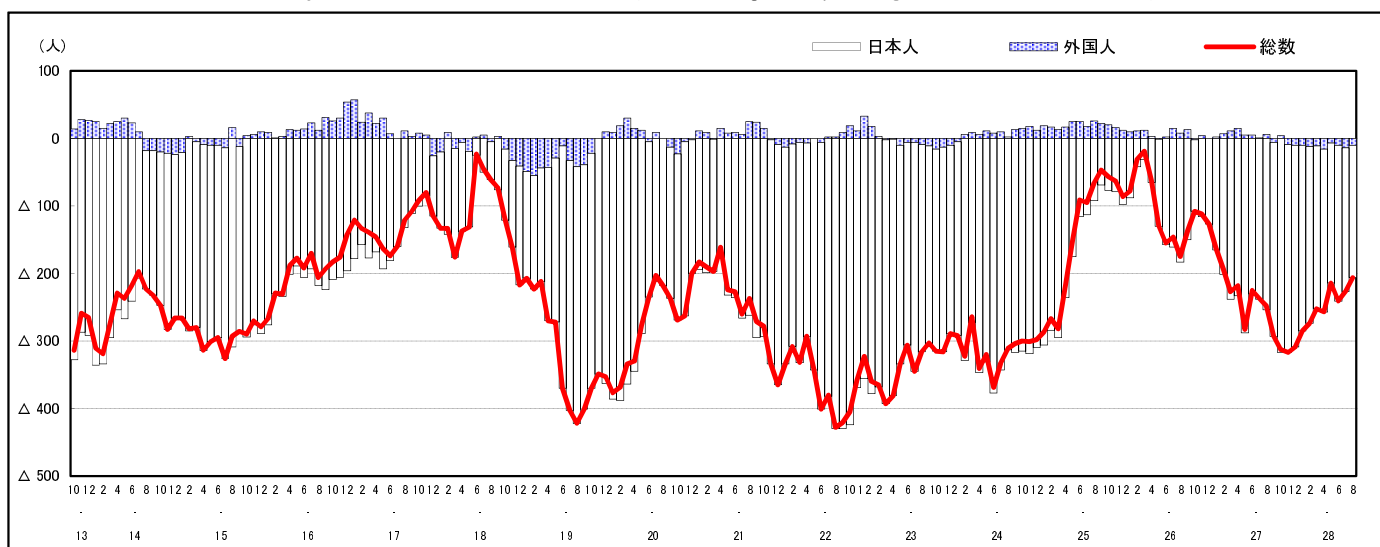

市区町別 推計人口の推移 (平成13年10月1日～)

大 竹 市

H17国勢調査時の人口	H28.8.1現在の人口	H17国勢調査後の増減数	H17国勢調査後の増減率
30,279人	27,579人	△2,700人	△8.92%

社会増減, 自然増減別 対前年同月人口増減数の推移 (平成13年10月～)

日本人, 外国人別 対前年同月人口増減数の推移 (平成13年10月～)

注) 国勢調査結果による推計人口の補正を行っており, 社会増減は人口増減から自然増減を差し引いて算出している。