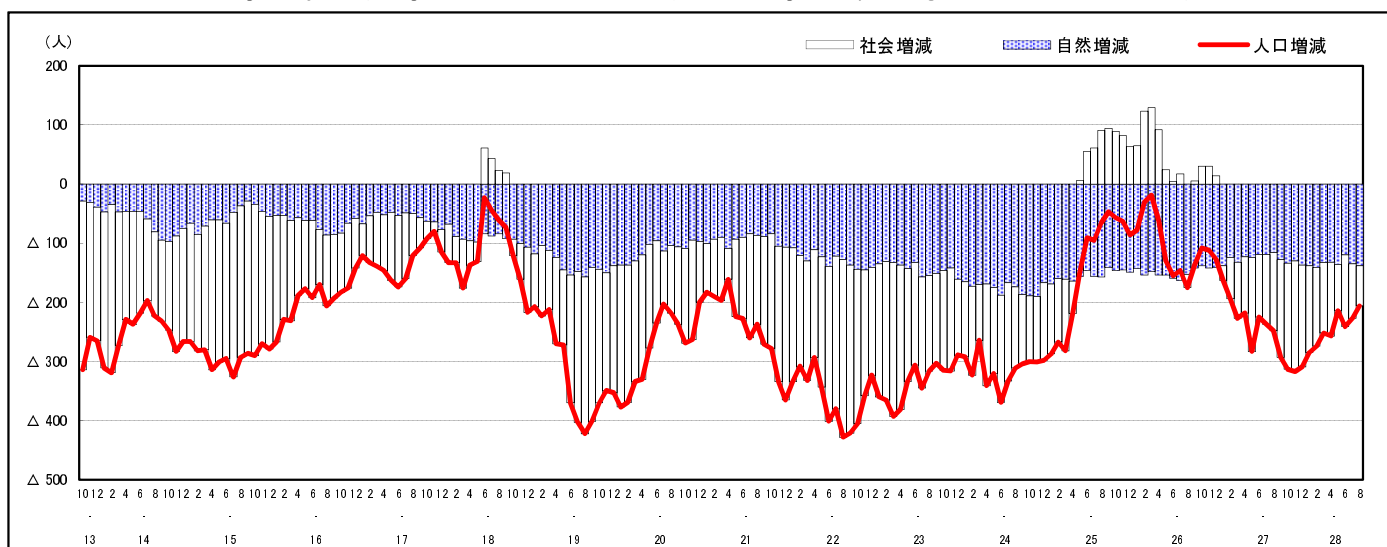

市区町別 推計人口の推移 (平成13年10月1日～)

大 竹 市

H17国勢調査時の人口	H28.8.1現在の人口	H17国勢調査後の増減数	H17国勢調査後の増減率
30,279人	27,579人	△2,700人	△8.92%

社会増減, 自然増減別 対前年同月人口増減数の推移 (平成13年10月～)

日本人, 外国人別 対前年同月人口増減数の推移 (平成13年10月～)

注) 国勢調査結果による推計人口の補正を行っており, 社会増減は人口増減から自然増減を差し引いて算出している。