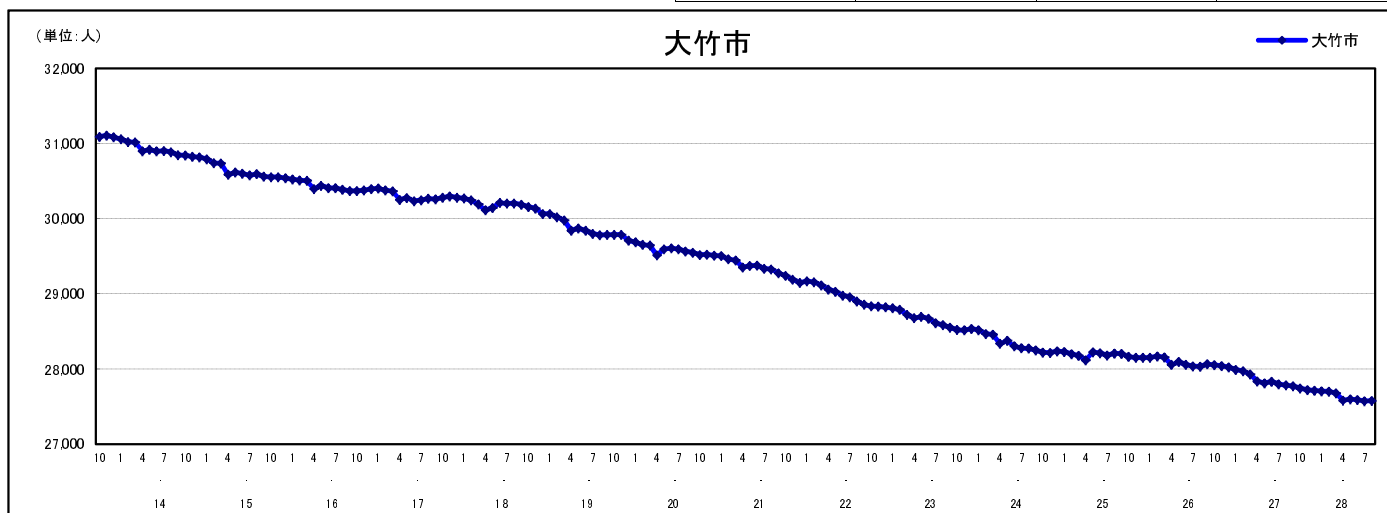

市区町別 推計人口の推移 (平成13年10月1日～)

大 竹 市

H17国勢調査時の人口	H28.8.1現在の人口	H17国勢調査後の増減数	H17国勢調査後の増減率
30,279人	27,579人	△2,700人	△8.92%

社会増減, 自然増減別 対前年同月人口増減数の推移 (平成13年10月～)

日本人, 外国人別 対前年同月人口増減数の推移 (平成13年10月～)

注) 国勢調査結果による推計人口の補正を行っており, 社会増減は人口増減から自然増減を差し引いて算出している。