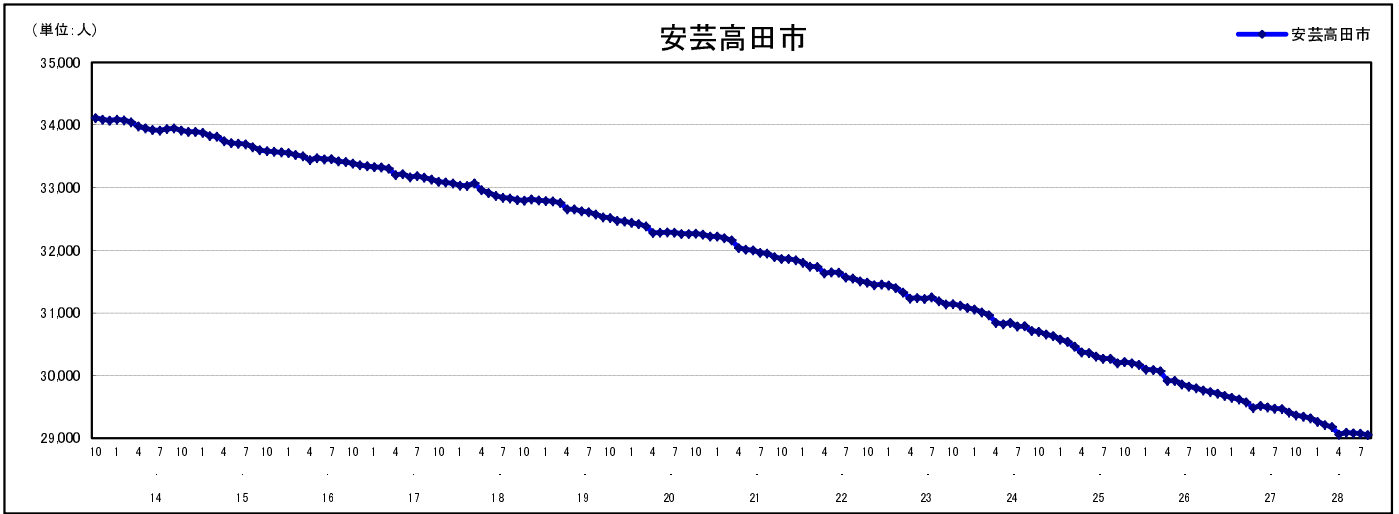

## 市区町別 推計人口の推移 (平成13年10月1日～)

安芸高田市

H17国勢調査時の人口	H28.8.1現在の人口	H17国勢調査後の増減数	H17国勢調査後の増減率
33,096人	29,053人	△ 4,043人	△12.22%

## 社会増減, 自然増減別 対前年同月人口増減数の推移 (平成13年10月～)

## 日本人, 外国人別 対前年同月人口増減数の推移 (平成13年10月～)

注) 国勢調査結果による推計人口の補正を行っており, 社会増減は人口増減から自然増減を差し引いて算出している。