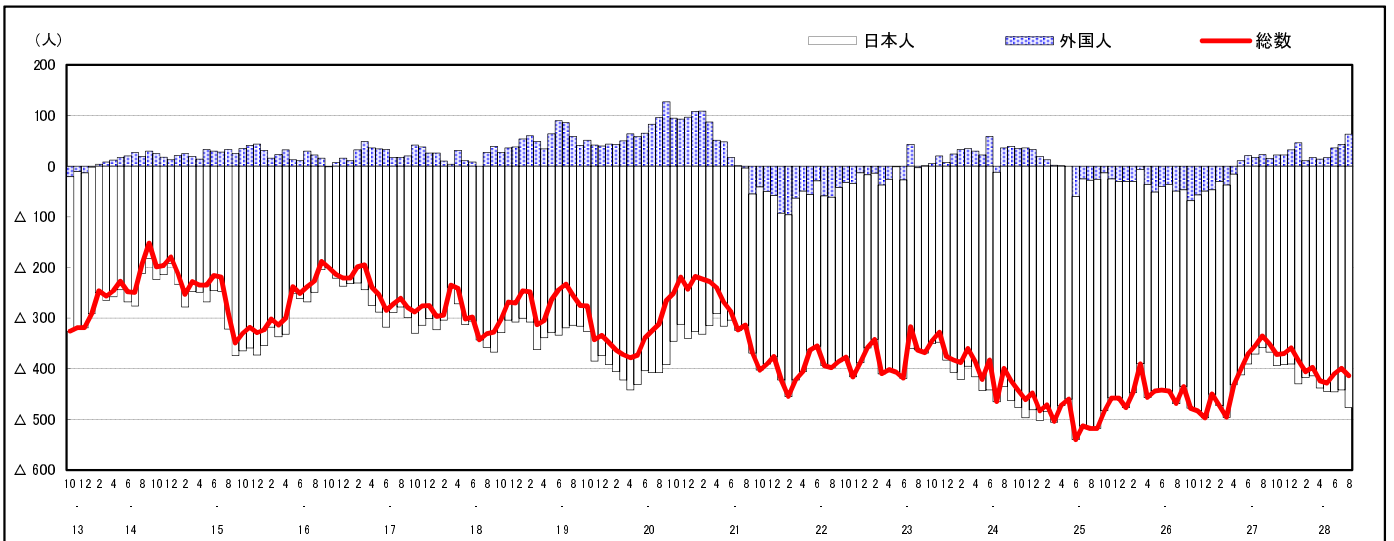

## 市区町別 推計人口の推移 (平成13年10月1日～)

安芸高田市

H17国勢調査時の人口	H28.8.1現在の人口	H17国勢調査後の増減数	H17国勢調査後の増減率
33,096人	29,053人	△ 4,043人	△12.22%

## 社会増減, 自然増減別 対前年同月人口増減数の推移 (平成13年10月～)

## 日本人, 外国人別 対前年同月人口増減数の推移 (平成13年10月～)

注) 国勢調査結果による推計人口の補正を行っており, 社会増減は人口増減から自然増減を差し引いて算出している。