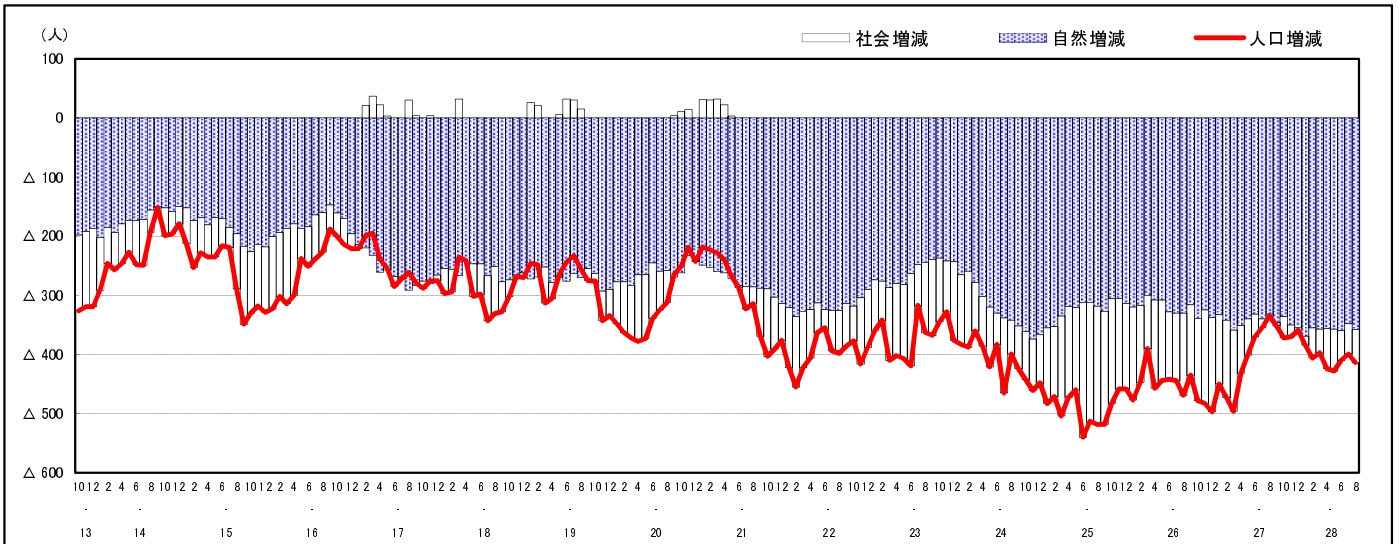

## 市区町別 推計人口の推移 (平成13年10月1日～)

安芸高田市

H17国勢調査時の人口	H28.8.1現在の人口	H17国勢調査後の増減数	H17国勢調査後の増減率
33,096人	29,053人	△ 4,043人	△12.22%

## 社会増減, 自然増減別 対前年同月人口増減数の推移 (平成13年10月～)

## 日本人, 外国人別 対前年同月人口増減数の推移 (平成13年10月～)

注) 国勢調査結果による推計人口の補正を行っており, 社会増減は人口増減から自然増減を差し引いて算出している。