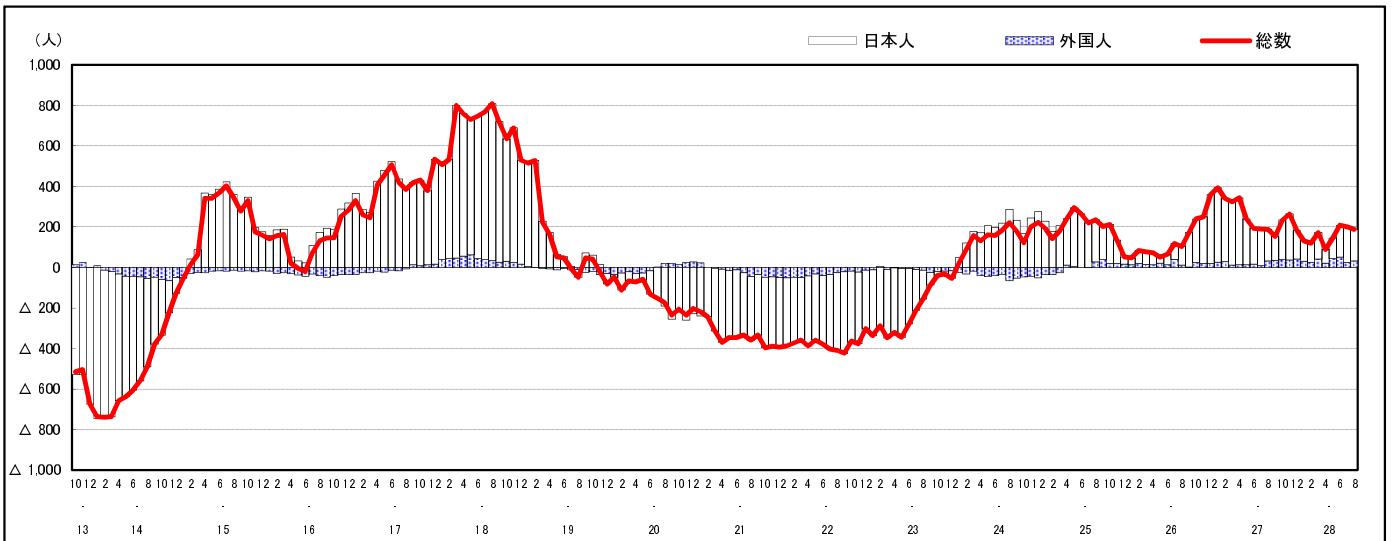

市区町別 推計人口の推移 (平成13年10月1日～)

府 中 町

H17国勢調査時の人口	H28.8.1現在の人口	H17国勢調査後の増減数	H17国勢調査後の増減率
50,732人	51,242人	510人	1.01%

社会増減, 自然増減別 対前年同月人口増減数の推移 (平成13年10月～)

日本人, 外国人別 対前年同月人口増減数の推移 (平成13年10月～)

注) 国勢調査結果による推計人口の補正を行っており, 社会増減は人口増減から自然増減を差し引いて算出している。