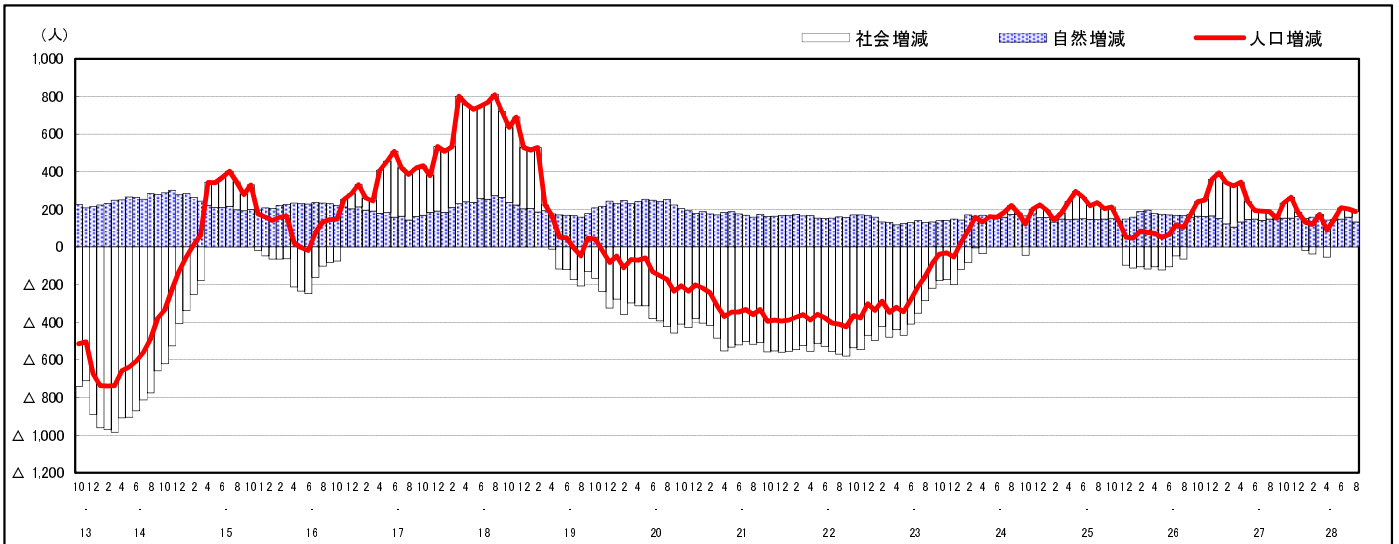

市区町別 推計人口の推移 (平成13年10月1日～)

府 中 町

H17国勢調査時の人口	H28.8.1現在の人口	H17国勢調査後の増減数	H17国勢調査後の増減率
50,732人	51,242人	510人	1.01%

社会増減, 自然増減別 対前年同月人口増減数の推移 (平成13年10月～)

日本人, 外国人別 対前年同月人口増減数の推移 (平成13年10月～)

注) 国勢調査結果による推計人口の補正を行っており, 社会増減は人口増減から自然増減を差し引いて算出している。