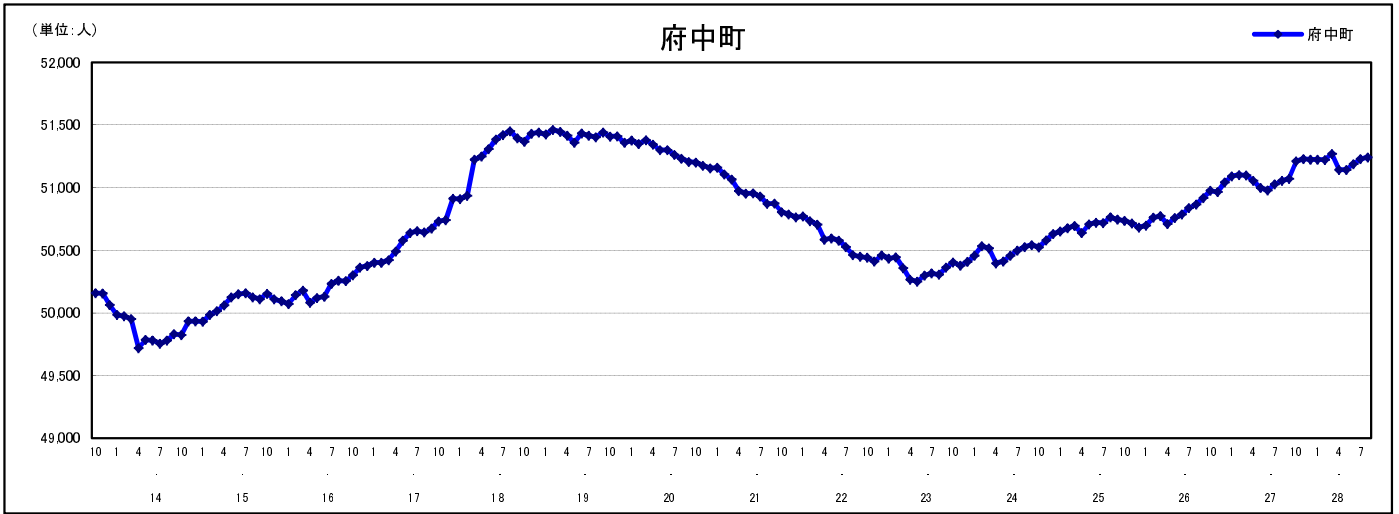

市区町別 推計人口の推移 (平成13年10月1日～)

府 中 町

H17国勢調査時の人口	H28.8.1現在の人口	H17国勢調査後の増減数	H17国勢調査後の増減率
50,732人	51,242人	510人	1.01%

社会増減, 自然増減別 対前年同月人口増減数の推移 (平成13年10月～)

日本人, 外国人別 対前年同月人口増減数の推移 (平成13年10月～)

注) 国勢調査結果による推計人口の補正を行っており, 社会増減は人口増減から自然増減を差し引いて算出している。