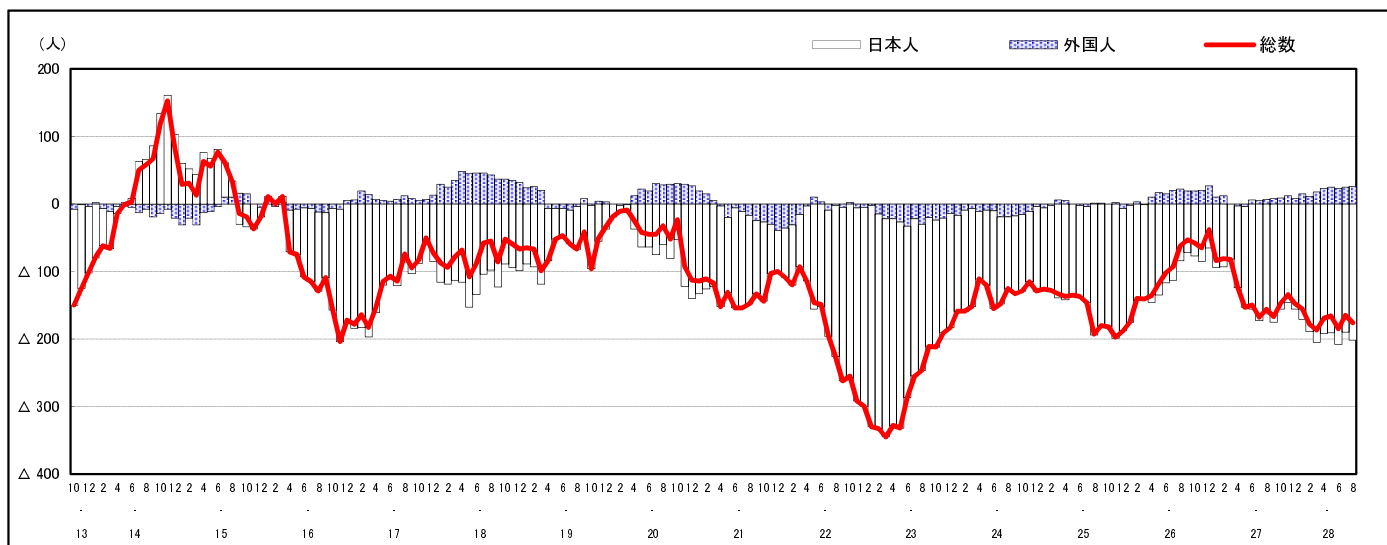

市区町別 推計人口の推移 (平成13年10月1日～)

熊 野 町

H17国勢調査時の人口	H28.8.1現在の人口	H17国勢調査後の増減数	H17国勢調査後の増減率
25,103人	23,615人	△ 1,488人	△ 5.93%

社会増減, 自然増減別 対前年同月人口増減数の推移 (平成13年10月～)

日本人, 外国人別 対前年同月人口増減数の推移 (平成13年10月～)

注) 国勢調査結果による推計人口の補正を行っており, 社会増減は人口増減から自然増減を差し引いて算出している。