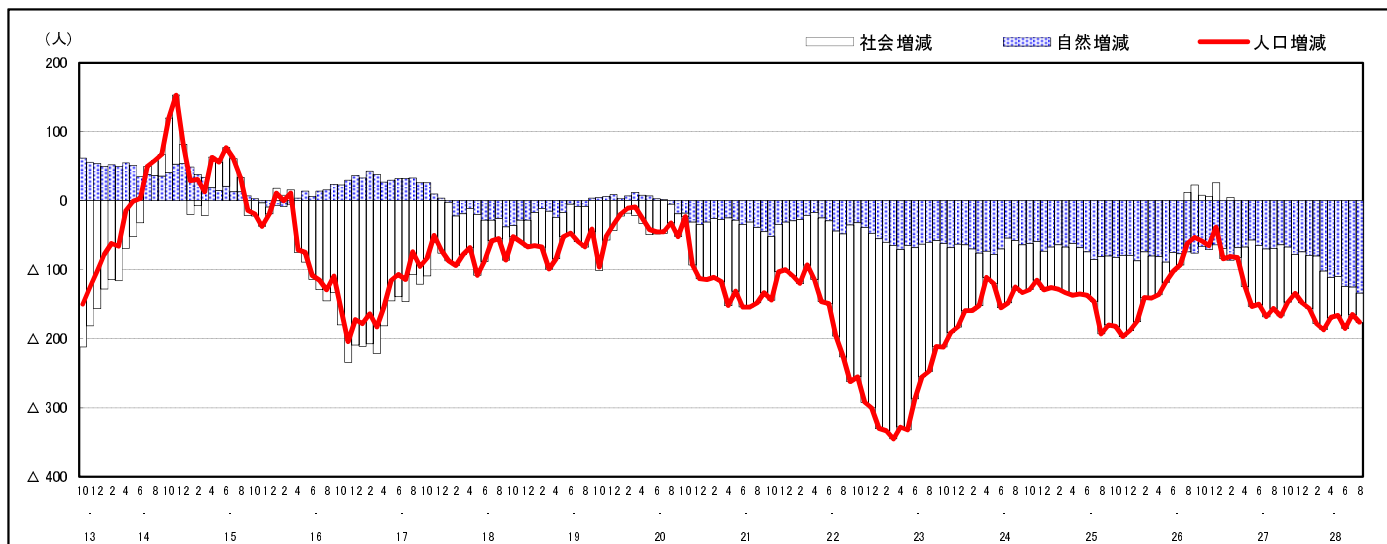

市区町別 推計人口の推移 (平成13年10月1日～)

熊 野 町

H17国勢調査時の人口	H28.8.1現在の人口	H17国勢調査後の増減数	H17国勢調査後の増減率
25,103人	23,615人	△ 1,488人	△ 5.93%

社会増減, 自然増減別 対前年同月人口増減数の推移 (平成13年10月～)

日本人, 外国人別 対前年同月人口増減数の推移 (平成13年10月～)

注) 国勢調査結果による推計人口の補正を行っており, 社会増減は人口増減から自然増減を差し引いて算出している。