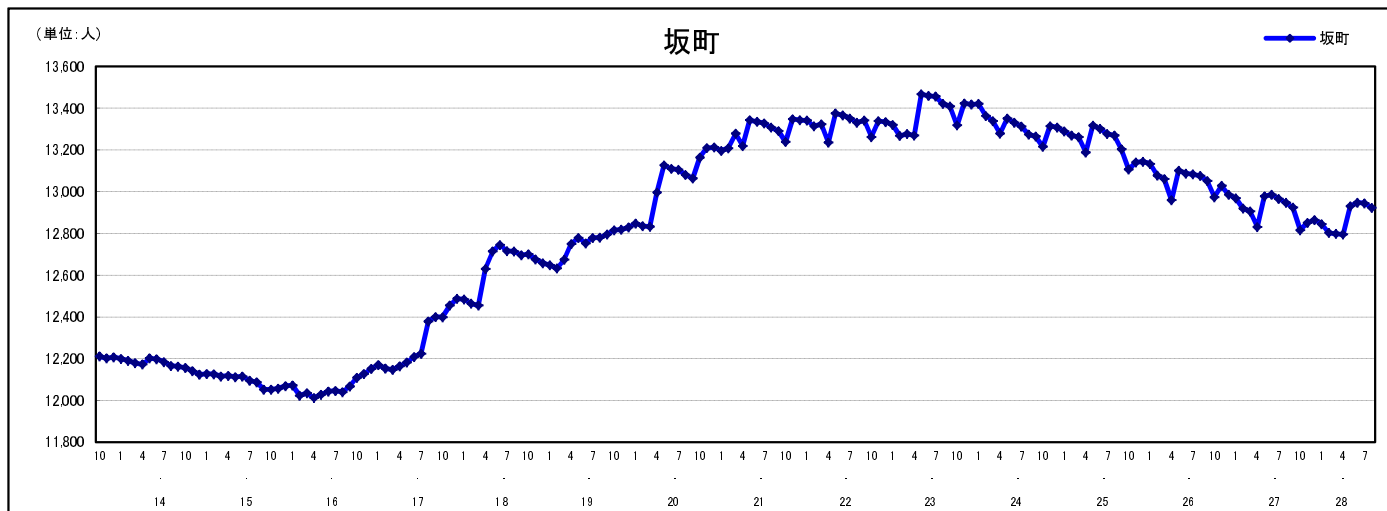

市区町別 推計人口の推移 (平成13年10月1日～)

坂 町

H17国勢調査時の人口	H28.8.1現在の人口	H17国勢調査後の増減数	H17国勢調査後の増減率
12,399人	12,923人	524人	4.23%

社会増減, 自然増減別 対前年同月人口増減数の推移 (平成13年10月～)

日本人, 外国人別 対前年同月人口増減数の推移 (平成13年10月～)

注) 国勢調査結果による推計人口の補正を行っており, 社会増減は人口増減から自然増減を差し引いて算出している。