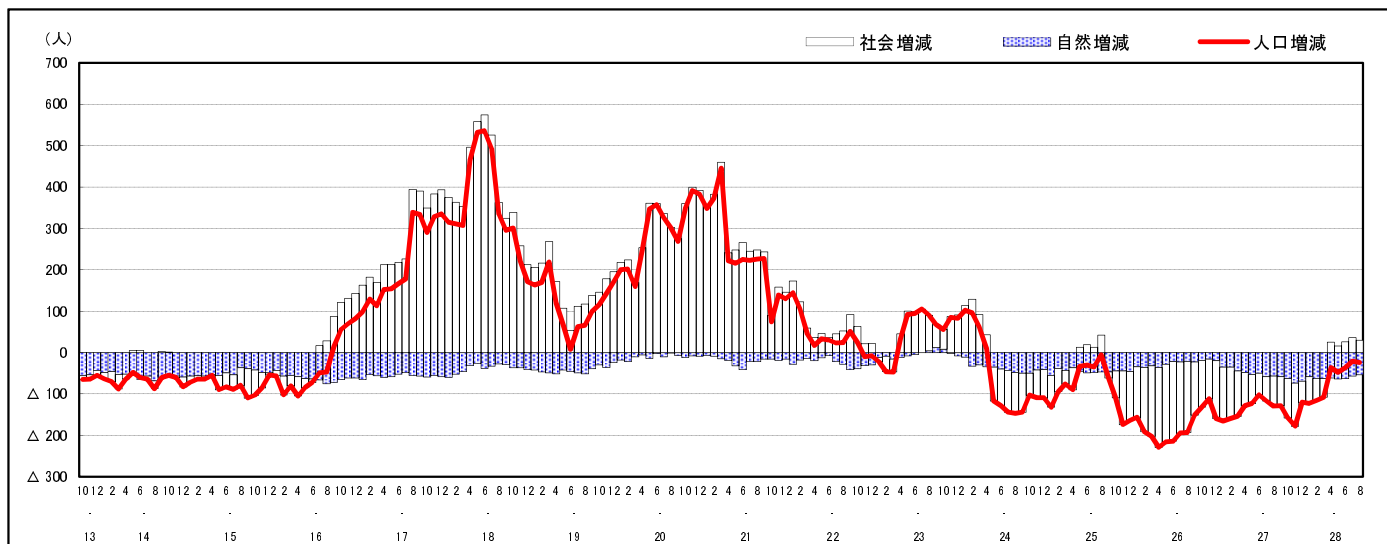

市区町別 推計人口の推移 (平成13年10月1日～)

坂 町

H17国勢調査時の人口	H28.8.1現在の人口	H17国勢調査後の増減数	H17国勢調査後の増減率
12,399人	12,923人	524人	4.23%

社会増減, 自然増減別 対前年同月人口増減数の推移 (平成13年10月～)

日本人, 外国人別 対前年同月人口増減数の推移 (平成13年10月～)

注) 国勢調査結果による推計人口の補正を行っており, 社会増減は人口増減から自然増減を差し引いて算出している。