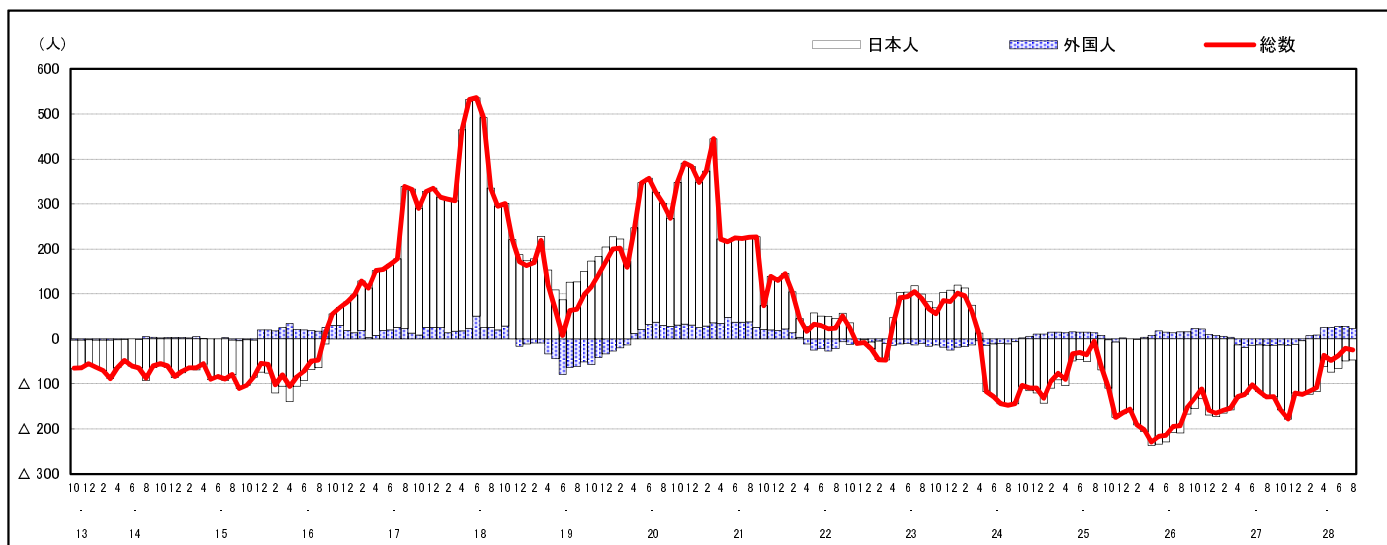

市区町別 推計人口の推移 (平成13年10月1日～)

坂 町

H17国勢調査時の人口	H28.8.1現在の人口	H17国勢調査後の増減数	H17国勢調査後の増減率
12,399人	12,923人	524人	4.23%

社会増減, 自然増減別 対前年同月人口増減数の推移 (平成13年10月～)

日本人, 外国人別 対前年同月人口増減数の推移 (平成13年10月～)

注) 国勢調査結果による推計人口の補正を行っており, 社会増減は人口増減から自然増減を差し引いて算出している。