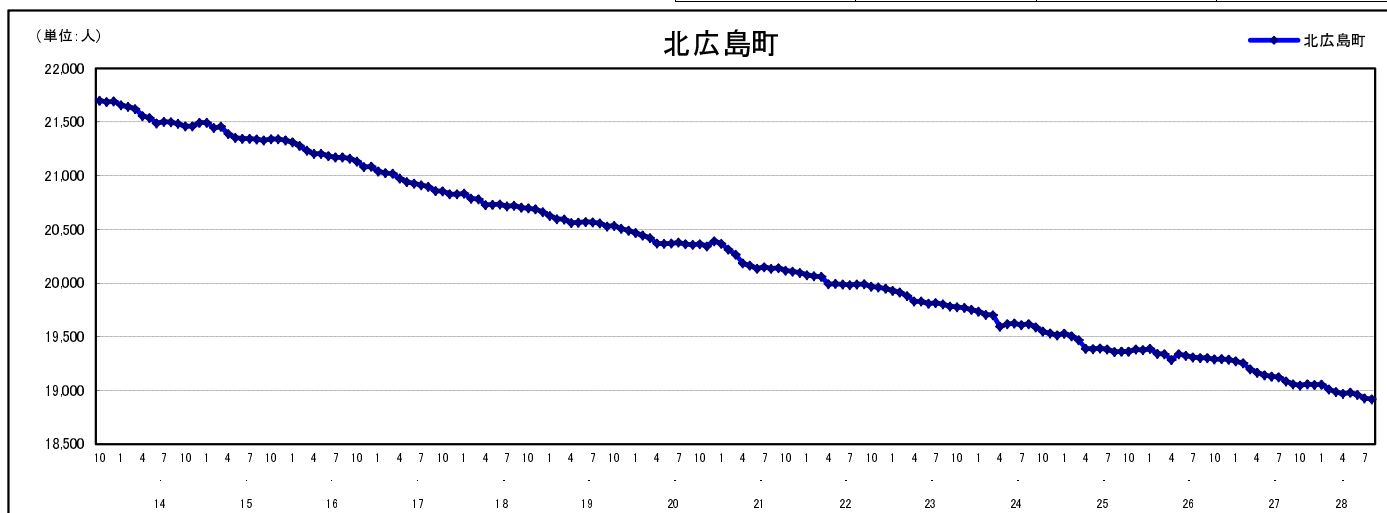

市区町別 推計人口の推移 (平成13年10月1日～)

北 広 島 町

H17国勢調査時の人口	H28.8.1現在の人口	H17国勢調査後の増減数	H17国勢調査後の増減率
20,857人	18,919人	△ 1,938人	△ 9.29%

社会増減, 自然増減別 対前年同月人口増減数の推移 (平成13年10月～)

日本人, 外国人別 対前年同月人口増減数の推移 (平成13年10月～)

注) 国勢調査結果による推計人口の補正を行っており, 社会増減は人口増減から自然増減を差し引いて算出している。