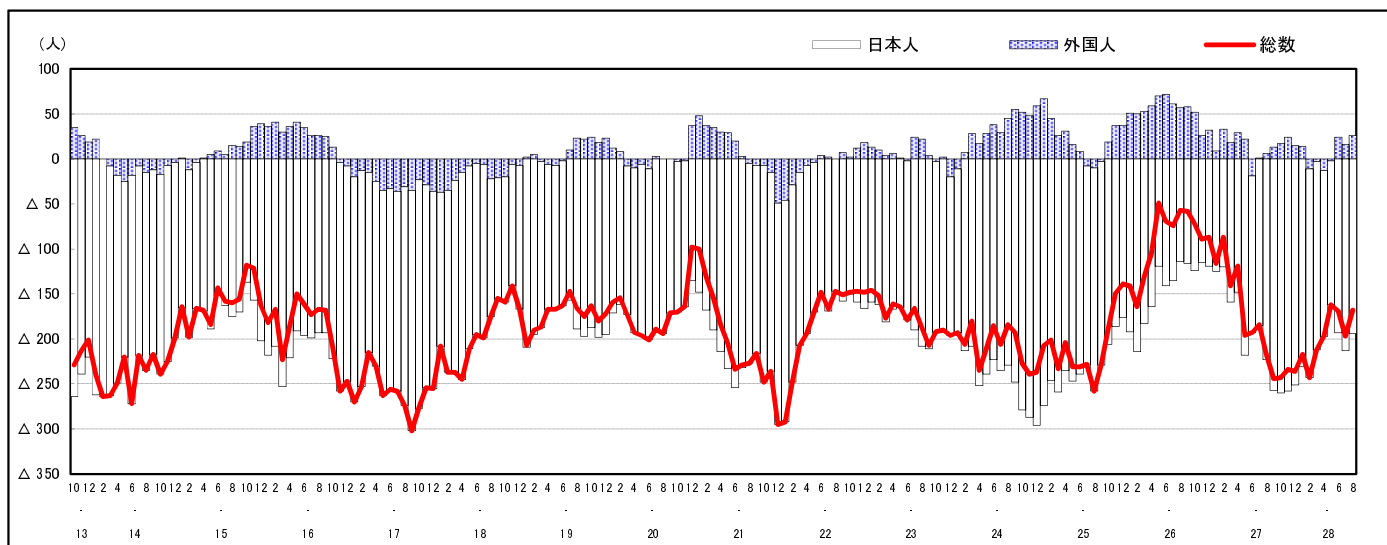

市区町別 推計人口の推移 (平成13年10月1日～)

北 広 島 町

H17国勢調査時の人口	H28.8.1現在の人口	H17国勢調査後の増減数	H17国勢調査後の増減率
20,857人	18,919人	△ 1,938人	△ 9.29%

社会増減, 自然増減別 対前年同月人口増減数の推移 (平成13年10月～)

日本人, 外国人別 対前年同月人口増減数の推移 (平成13年10月～)

注) 国勢調査結果による推計人口の補正を行っており, 社会増減は人口増減から自然増減を差し引いて算出している。