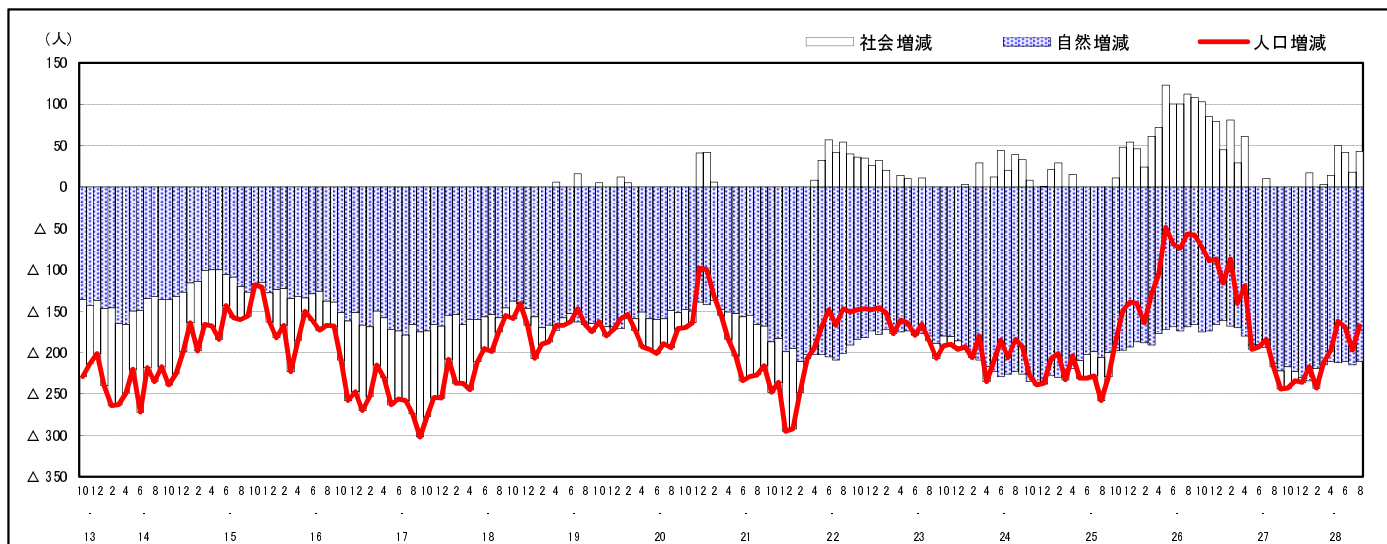

市区町別 推計人口の推移 (平成13年10月1日～)

北 広 島 町

H17国勢調査時の人口	H28.8.1現在の人口	H17国勢調査後の増減数	H17国勢調査後の増減率
20,857人	18,919人	△ 1,938人	△ 9.29%

社会増減, 自然増減別 対前年同月人口増減数の推移 (平成13年10月～)

日本人, 外国人別 対前年同月人口増減数の推移 (平成13年10月～)

注) 国勢調査結果による推計人口の補正を行っており, 社会増減は人口増減から自然増減を差し引いて算出している。