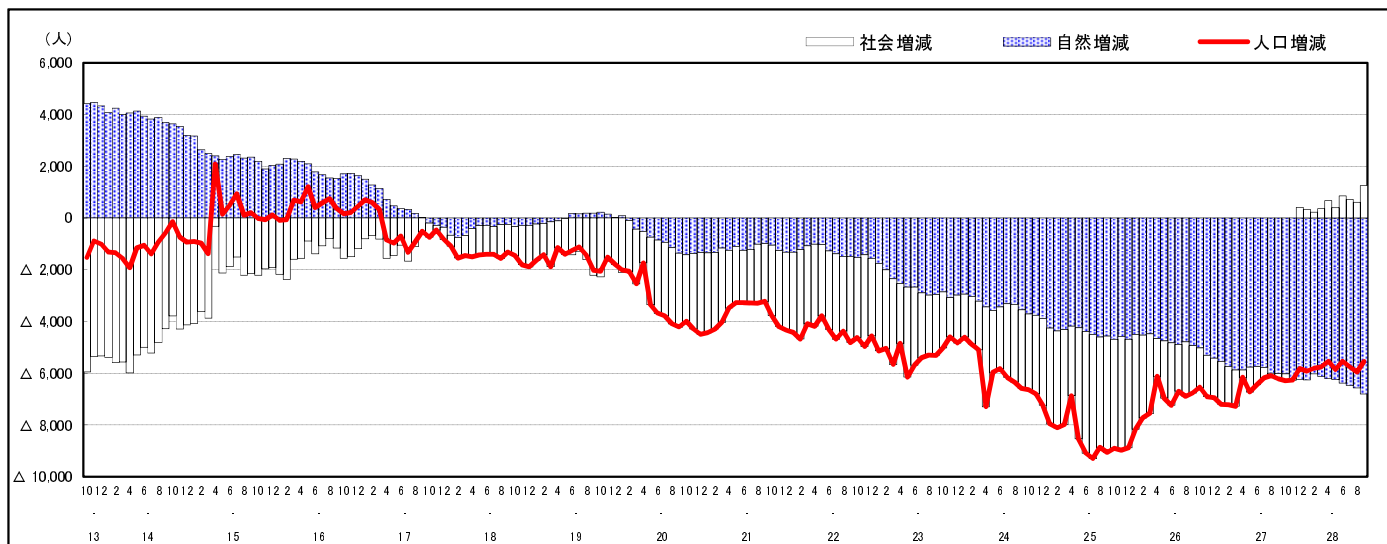

市区町別 推計人口の推移 (平成13年10月1日～)

広島県

H17国勢調査時の人口	H28.9.1現在の人口	H17国勢調査後の増減数	H17国勢調査後の増減率
2,876,642人	2,821,693人	△ 54,949人	△ 1.91%

社会増減, 自然増減別 対前年同月人口増減数の推移 (平成13年10月～)

日本人, 外国人別 対前年同月人口増減数の推移 (平成13年10月～)

注) 国勢調査結果による推計人口の補正を行っており, 社会増減は人口増減から自然増減を差し引いて算出している。