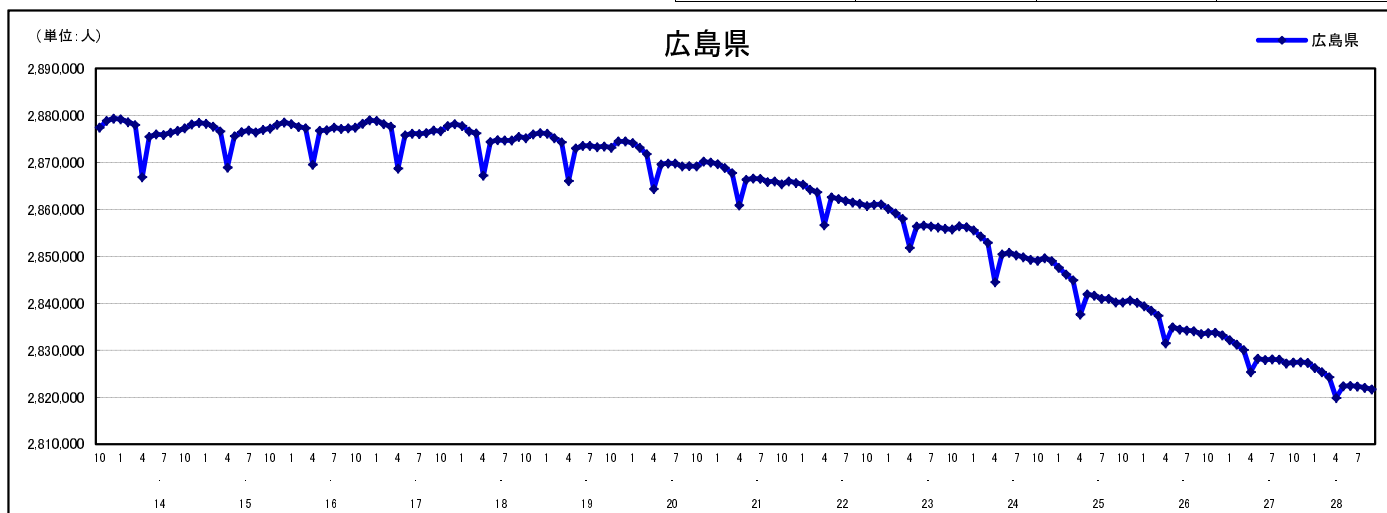

市区町別 推計人口の推移 (平成13年10月1日～)

広島県

H17国勢調査時の人口	H28.9.1現在の人口	H17国勢調査後の増減数	H17国勢調査後の増減率
2,876,642人	2,821,693人	△ 54,949人	△ 1.91%

社会増減, 自然増減別 対前年同月人口増減数の推移 (平成13年10月～)

日本人, 外国人別 対前年同月人口増減数の推移 (平成13年10月～)

注) 国勢調査結果による推計人口の補正を行っており, 社会増減は人口増減から自然増減を差し引いて算出している。