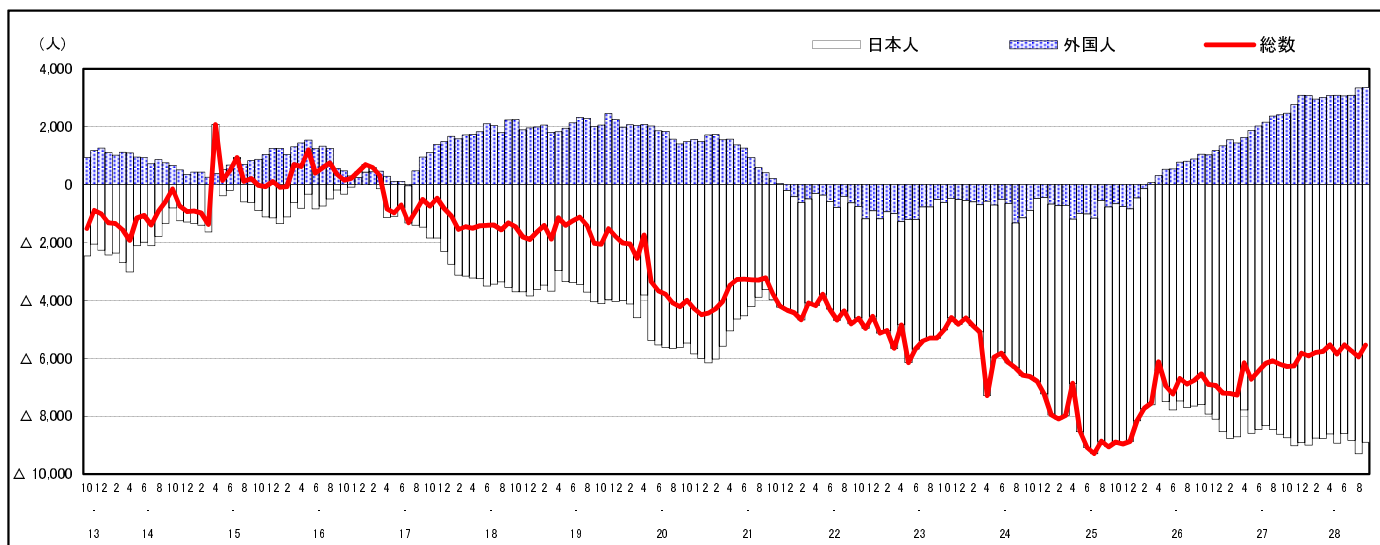

市区町別 推計人口の推移 (平成13年10月1日～)

広島県

H17国勢調査時の人口	H28.9.1現在の人口	H17国勢調査後の増減数	H17国勢調査後の増減率
2,876,642人	2,821,693人	△ 54,949人	△ 1.91%

社会増減, 自然増減別 対前年同月人口増減数の推移 (平成13年10月～)

日本人, 外国人別 対前年同月人口増減数の推移 (平成13年10月～)

注) 国勢調査結果による推計人口の補正を行っており, 社会増減は人口増減から自然増減を差し引いて算出している。