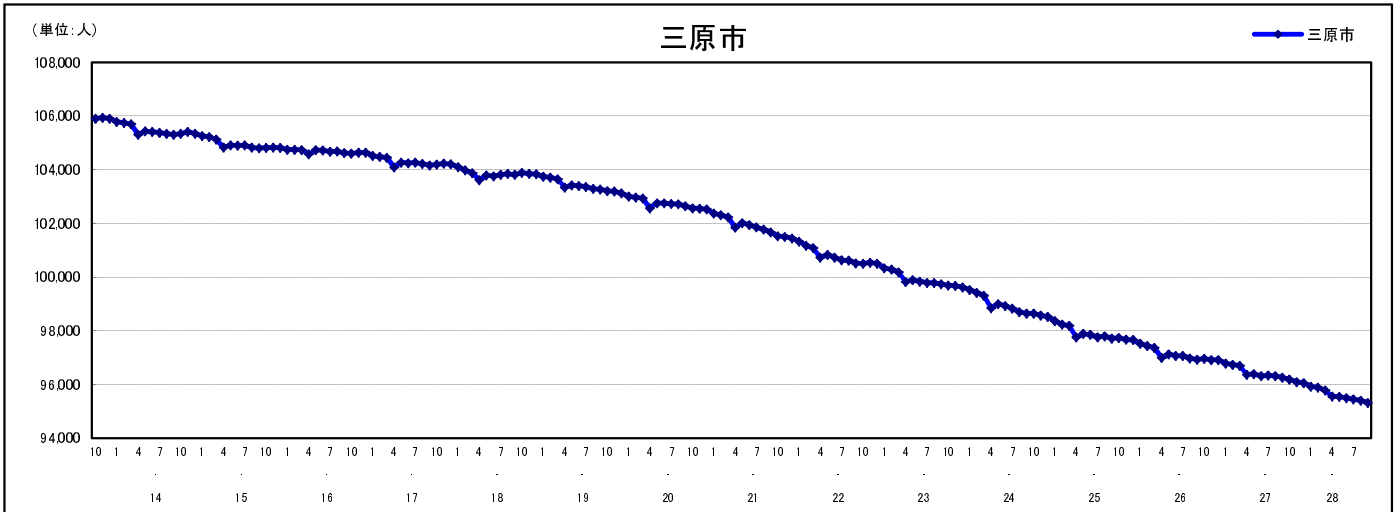

市区町別 推計人口の推移 (平成13年10月1日～)

三 原 市

H17国勢調査時の人口	H28.9.1現在の人口	H17国勢調査後の増減数	H17国勢調査後の増減率
104,196人	95,317人	△ 8,879人	△ 8.52%

社会増減, 自然増減別 対前年同月人口増減数の推移 (平成13年10月～)

日本人, 外国人別 対前年同月人口増減数の推移 (平成13年10月～)

注) 国勢調査結果による推計人口の補正を行っており, 社会増減は人口増減から自然増減を差し引いて算出している。