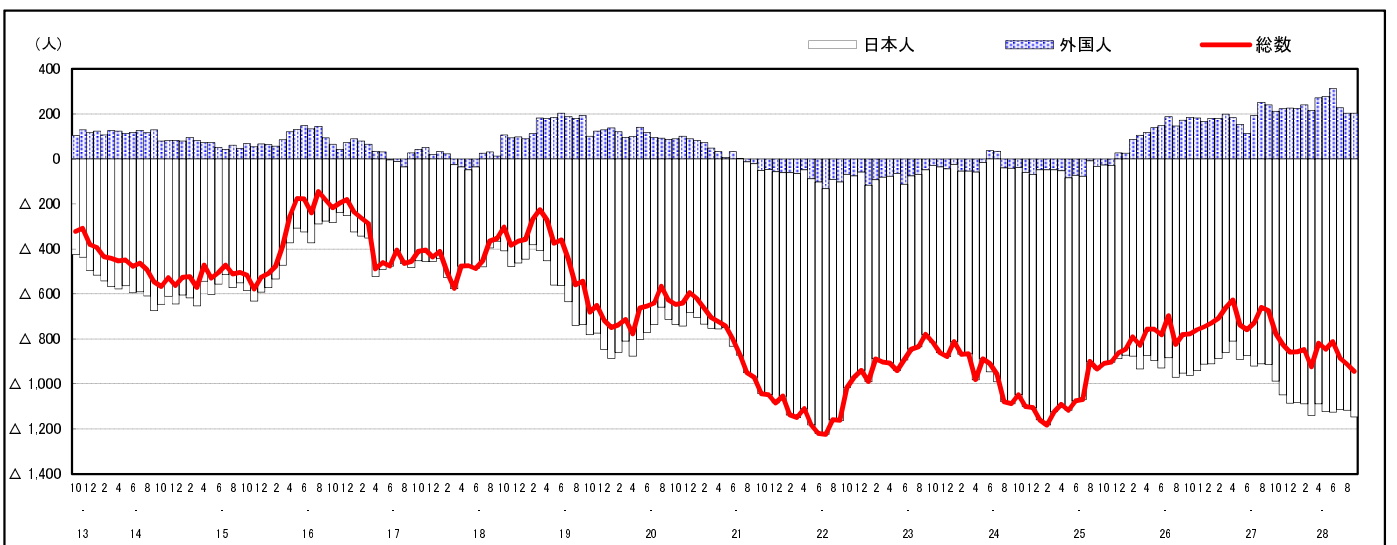

市区町別 推計人口の推移 (平成13年10月1日～)

三 原 市

H17国勢調査時の人口	H28.9.1現在の人口	H17国勢調査後の増減数	H17国勢調査後の増減率
104,196人	95,317人	△ 8,879人	△ 8.52%

社会増減, 自然増減別 対前年同月人口増減数の推移 (平成13年10月～)

日本人, 外国人別 対前年同月人口増減数の推移 (平成13年10月～)

注) 国勢調査結果による推計人口の補正を行っており, 社会増減は人口増減から自然増減を差し引いて算出している。