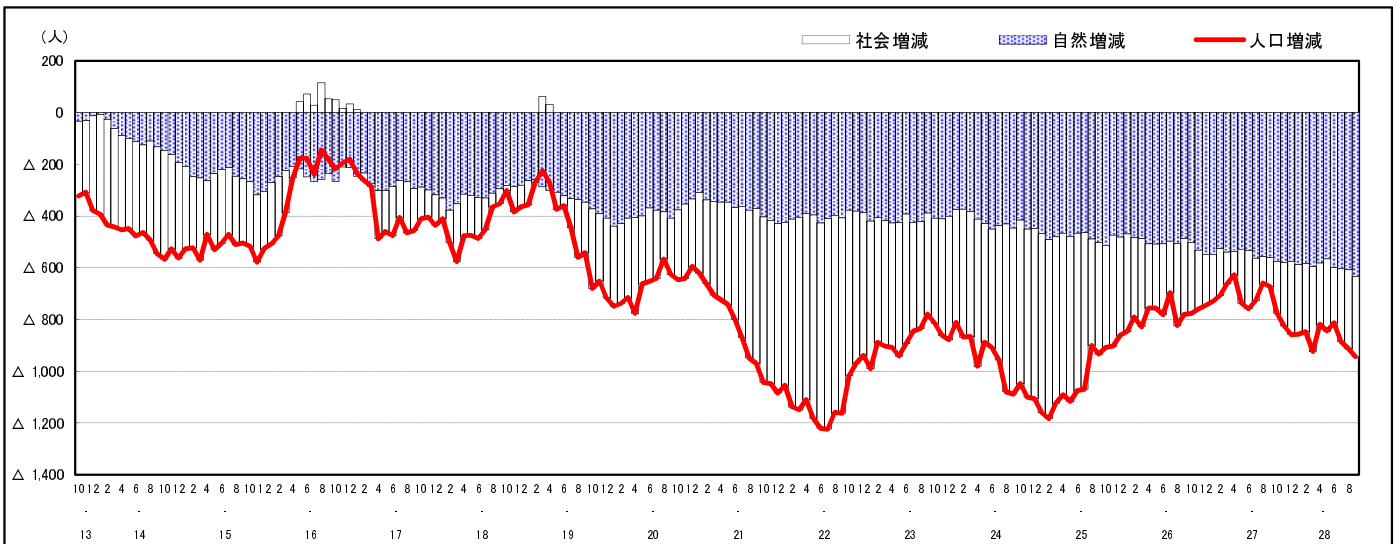

市区町別 推計人口の推移 (平成13年10月1日～)

三 原 市

H17国勢調査時の人口	H28.9.1現在の人口	H17国勢調査後の増減数	H17国勢調査後の増減率
104,196人	95,317人	△ 8,879人	△ 8.52%

社会増減, 自然増減別 対前年同月人口増減数の推移 (平成13年10月～)

日本人, 外国人別 対前年同月人口増減数の推移 (平成13年10月～)

注) 国勢調査結果による推計人口の補正を行っており, 社会増減は人口増減から自然増減を差し引いて算出している。