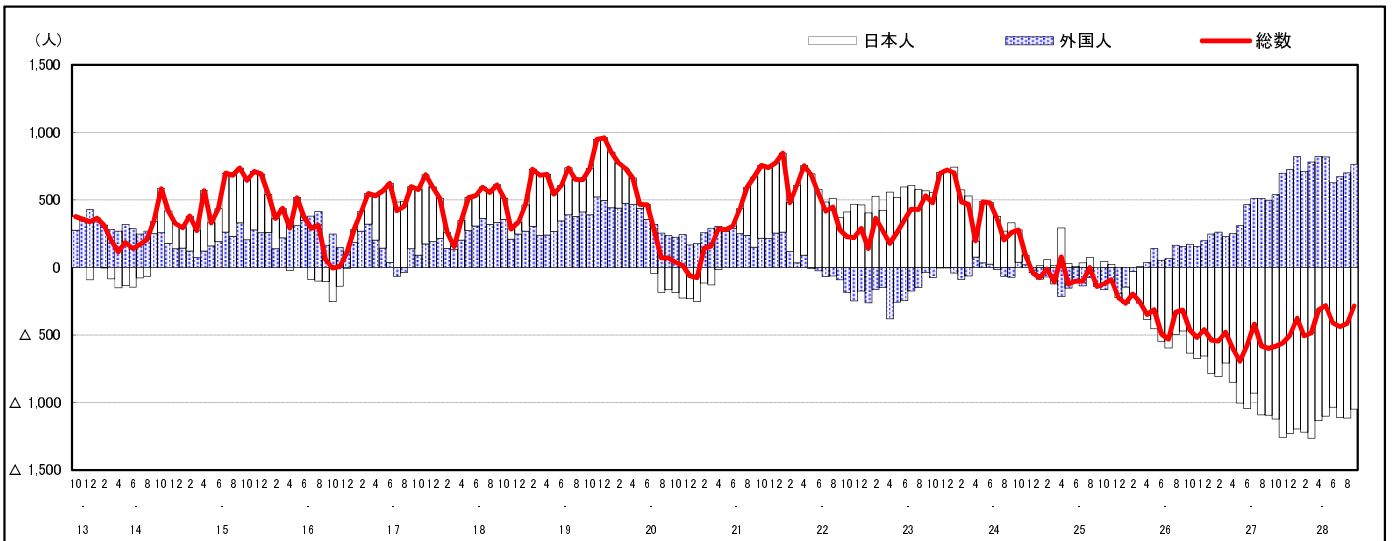

市区町別 推計人口の推移 (平成13年10月1日～)

福山市

H17国勢調査時の人口	H28.9.1現在の人口	H17国勢調査後の増減数	H17国勢調査後の増減率
459,087人	460,758人	1,671人	0.36%

社会増減, 自然増減別 対前年同月人口増減数の推移 (平成13年10月～)

日本人, 外国人別 対前年同月人口増減数の推移 (平成13年10月～)

注) 国勢調査結果による推計人口の補正を行っており, 社会増減は人口増減から自然増減を差し引いて算出している。