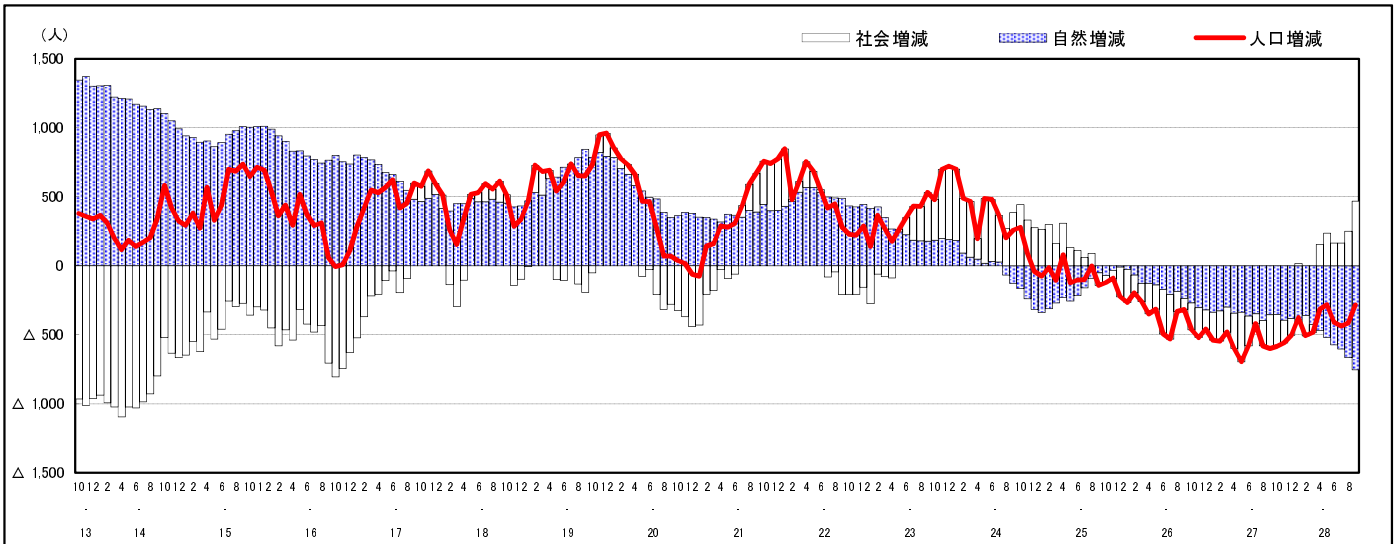

市区町別 推計人口の推移 (平成13年10月1日～)

福山市

H17国勢調査時の人口	H28.9.1現在の人口	H17国勢調査後の増減数	H17国勢調査後の増減率
459,087人	460,758人	1,671人	0.36%

社会増減, 自然増減別 対前年同月人口増減数の推移 (平成13年10月～)

日本人, 外国人別 対前年同月人口増減数の推移 (平成13年10月～)

注) 国勢調査結果による推計人口の補正を行っており, 社会増減は人口増減から自然増減を差し引いて算出している。