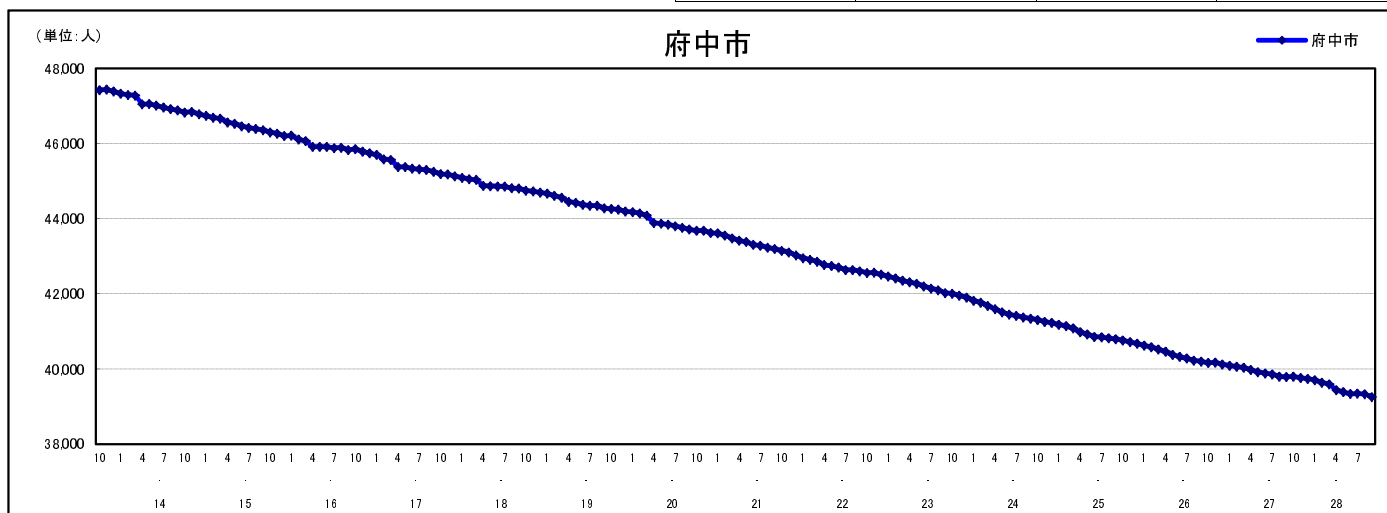

市区町別 推計人口の推移 (平成13年10月1日～)

府中市

H17国勢調査時の人口	H28.9.1現在の人口	H17国勢調査後の増減数	H17国勢調査後の増減率
45,188人	39,259人	△ 5,929人	△13.12%

社会増減, 自然増減別 対前年同月人口増減数の推移 (平成13年10月～)

日本人, 外国人別 対前年同月人口増減数の推移 (平成13年10月～)

注) 国勢調査結果による推計人口の補正を行っており, 社会増減は人口増減から自然増減を差し引いて算出している。