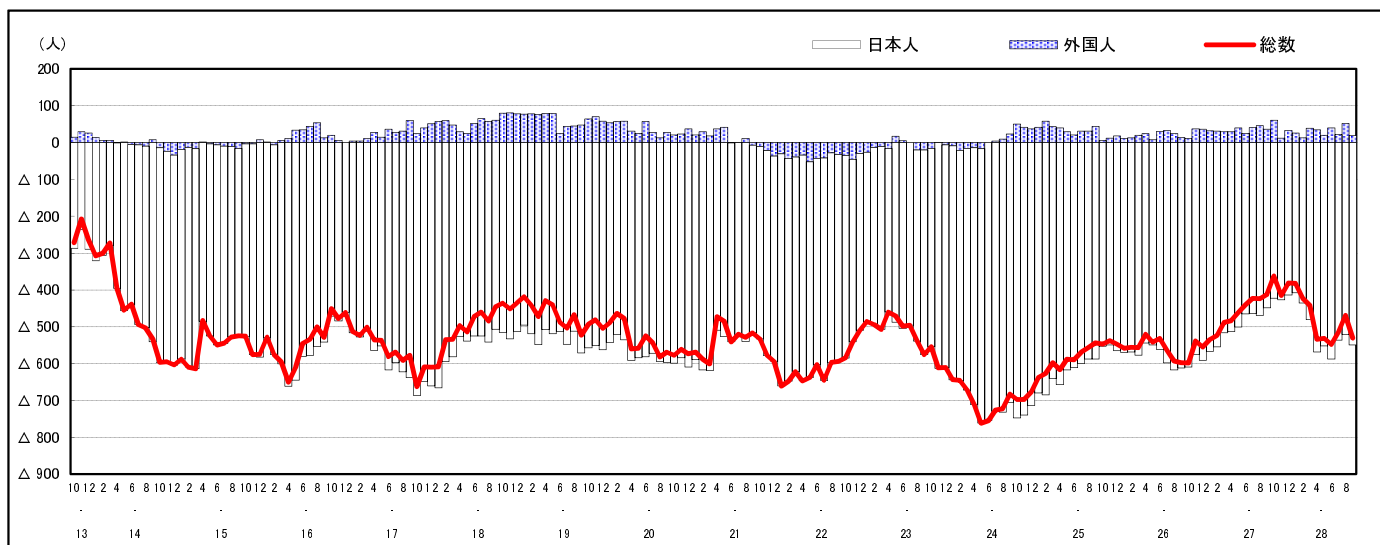

市区町別 推計人口の推移 (平成13年10月1日～)

府中市

H17国勢調査時の人口	H28.9.1現在の人口	H17国勢調査後の増減数	H17国勢調査後の増減率
45,188人	39,259人	△ 5,929人	△13.12%

社会増減, 自然増減別 対前年同月人口増減数の推移 (平成13年10月～)

日本人, 外国人別 対前年同月人口増減数の推移 (平成13年10月～)

注) 国勢調査結果による推計人口の補正を行っており, 社会増減は人口増減から自然増減を差し引いて算出している。