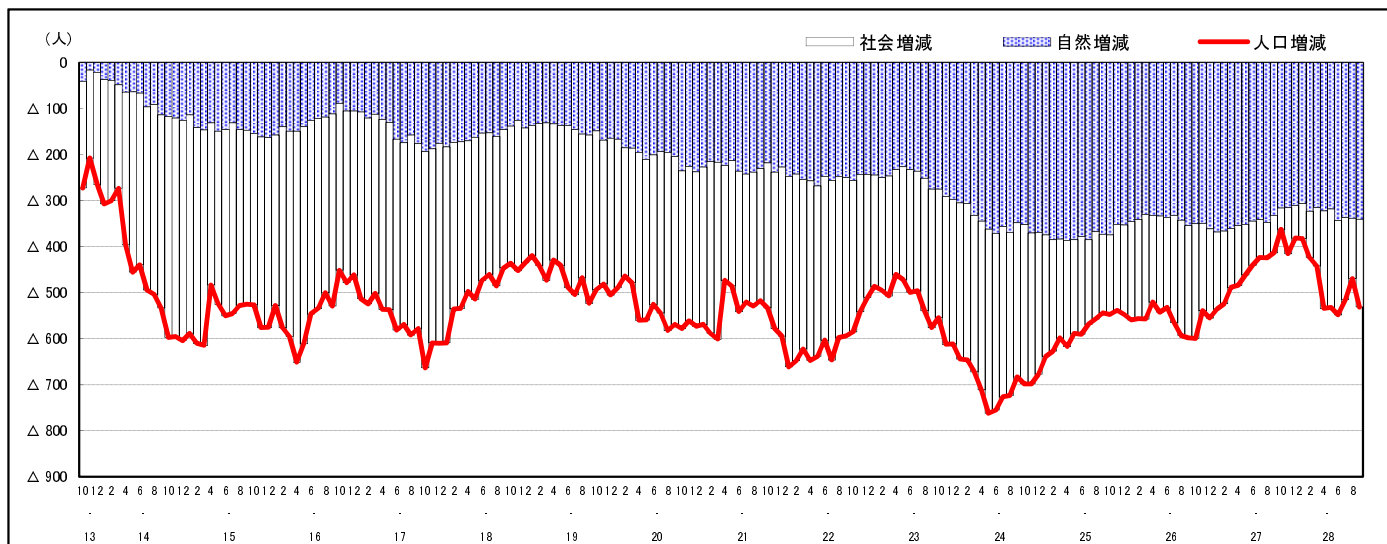

市区町別 推計人口の推移 (平成13年10月1日～)

府中市

H17国勢調査時の人口	H28.9.1現在の人口	H17国勢調査後の増減数	H17国勢調査後の増減率
45,188人	39,259人	△ 5,929人	△13.12%

社会増減, 自然増減別 対前年同月人口増減数の推移 (平成13年10月～)

日本人, 外国人別 対前年同月人口増減数の推移 (平成13年10月～)

注) 国勢調査結果による推計人口の補正を行っており, 社会増減は人口増減から自然増減を差し引いて算出している。