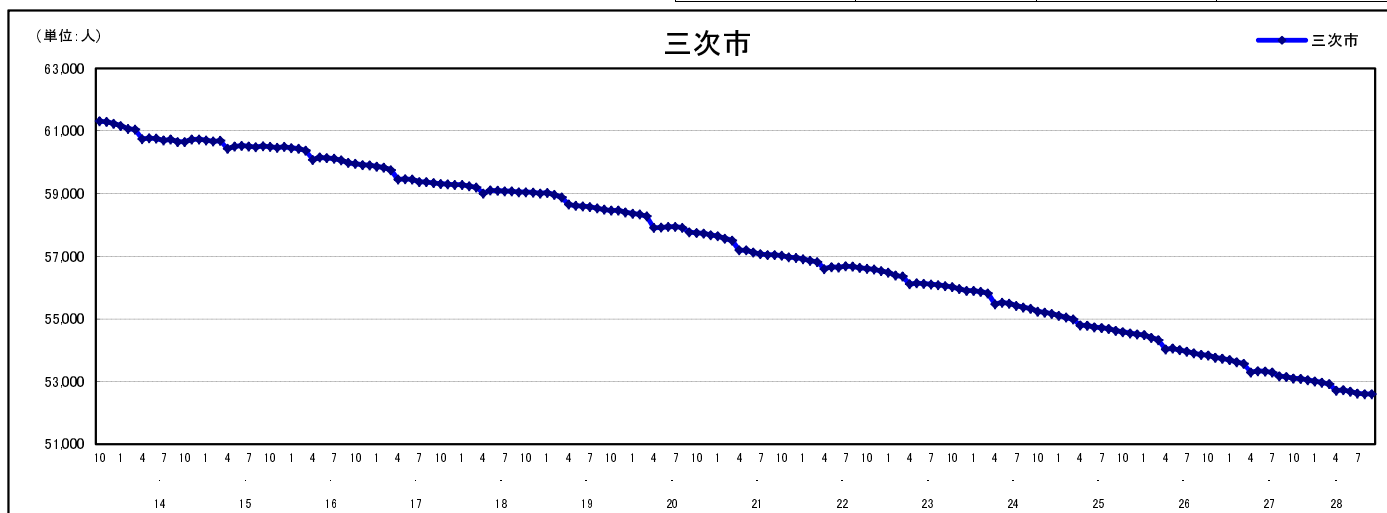

市区町別 推計人口の推移 (平成13年10月1日～)

三 次 市

H17国勢調査時の人口	H28.9.1現在の人口	H17国勢調査後の増減数	H17国勢調査後の増減率
59,314人	52,599人	△6,715人	△11.32%

社会増減, 自然増減別 対前年同月人口増減数の推移 (平成13年10月～)

日本人, 外国人別 対前年同月人口増減数の推移 (平成13年10月～)

注) 国勢調査結果による推計人口の補正を行っており, 社会増減は人口増減から自然増減を差し引いて算出している。