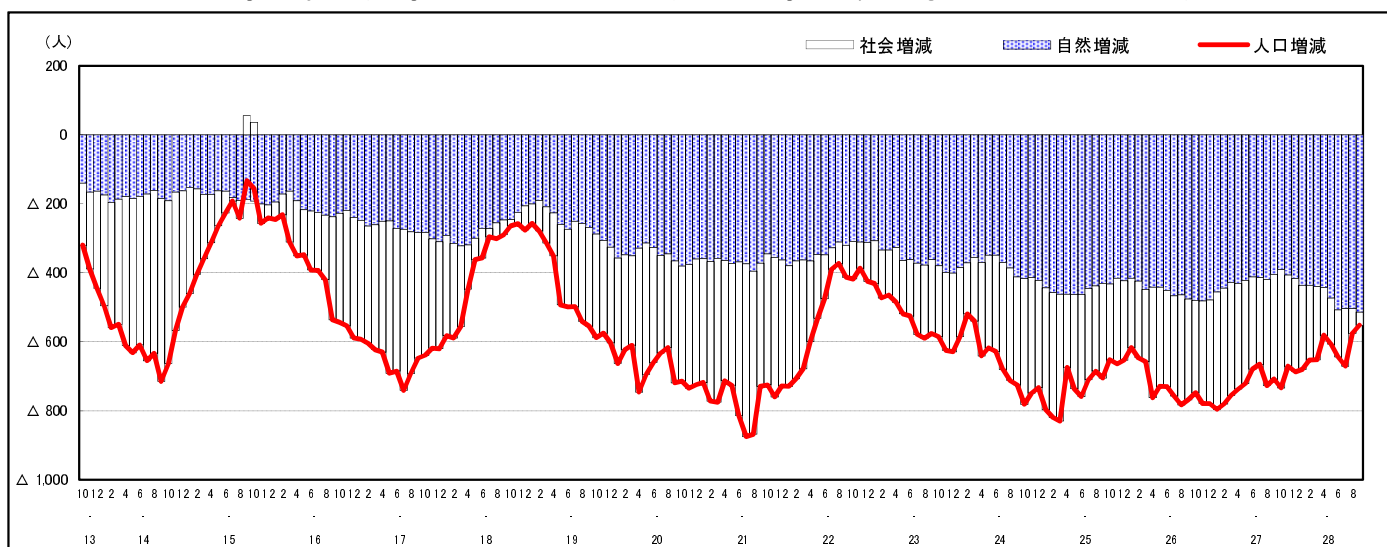

市区町別 推計人口の推移 (平成13年10月1日～)

三 次 市

H17国勢調査時の人口	H28.9.1現在の人口	H17国勢調査後の増減数	H17国勢調査後の増減率
59,314人	52,599人	△6,715人	△11.32%

社会増減, 自然増減別 対前年同月人口増減数の推移 (平成13年10月～)

日本人, 外国人別 対前年同月人口増減数の推移 (平成13年10月～)

注) 国勢調査結果による推計人口の補正を行っており, 社会増減は人口増減から自然増減を差し引いて算出している。