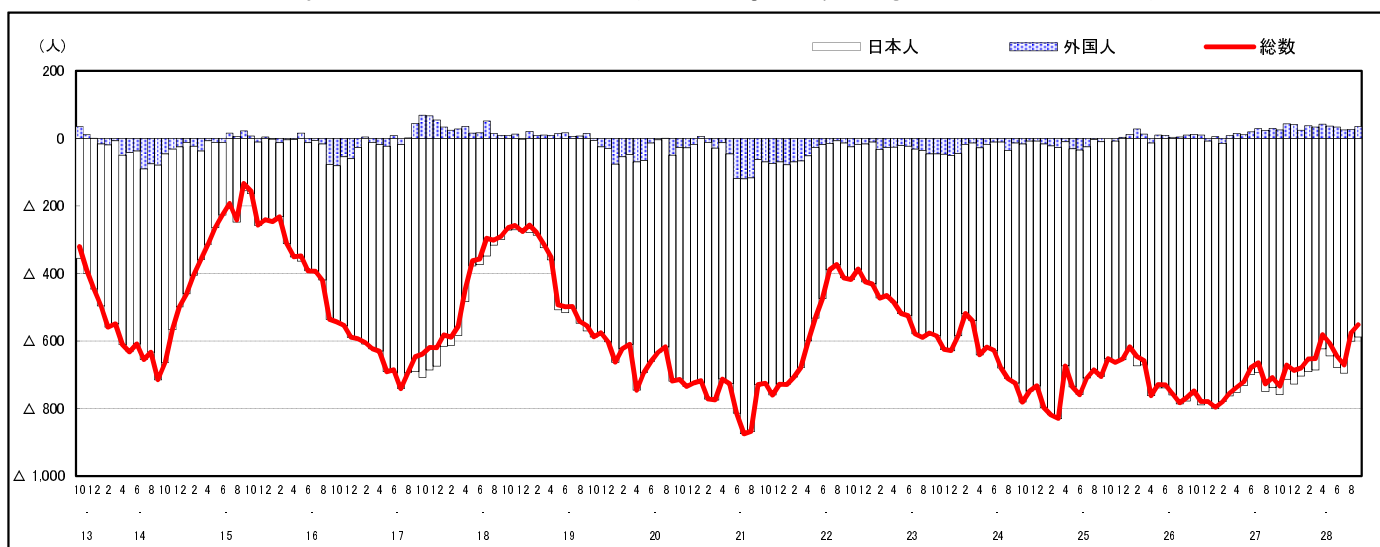

市区町別 推計人口の推移 (平成13年10月1日～)

三 次 市

H17国勢調査時の人口	H28.9.1現在の人口	H17国勢調査後の増減数	H17国勢調査後の増減率
59,314人	52,599人	△6,715人	△11.32%

社会増減, 自然増減別 対前年同月人口増減数の推移 (平成13年10月～)

日本人, 外国人別 対前年同月人口増減数の推移 (平成13年10月～)

注) 国勢調査結果による推計人口の補正を行っており, 社会増減は人口増減から自然増減を差し引いて算出している。