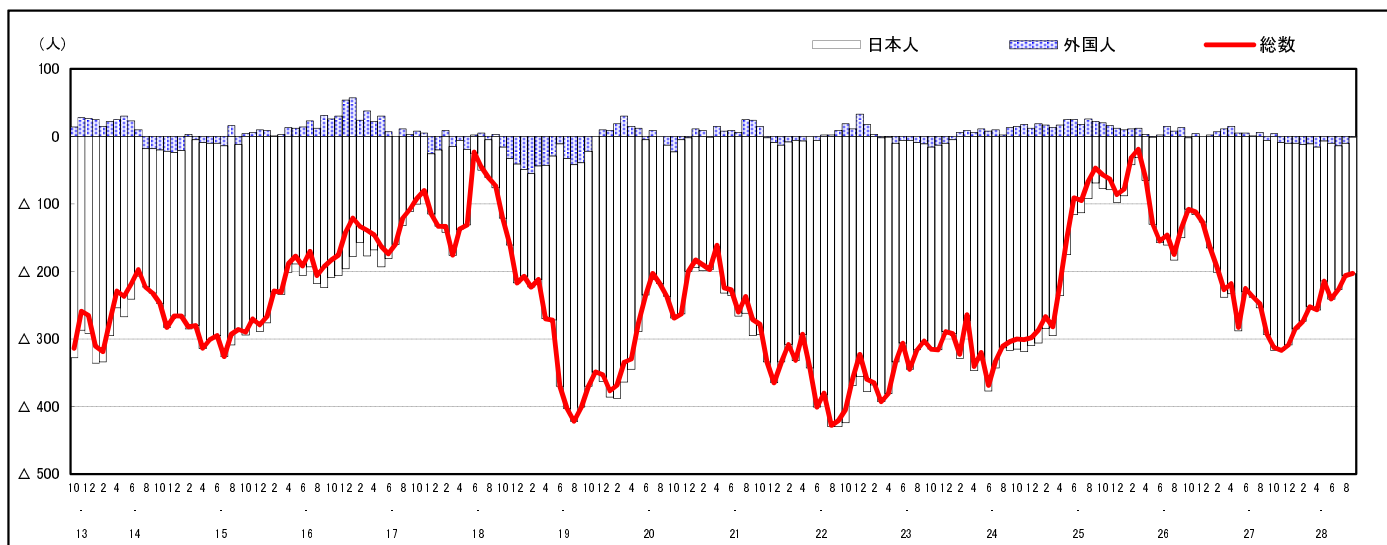

## 市区町別 推計人口の推移 (平成13年10月1日～)

大 竹 市

H17国勢調査時の人口	H28.9.1現在の人口	H17国勢調査後の増減数	H17国勢調査後の増減率
30,279人	27,570人	△ 2,709人	△ 8.95%

### 社会増減, 自然増減別 対前年同月人口増減数の推移 (平成13年10月～)

### 日本人, 外国人別 対前年同月人口増減数の推移 (平成13年10月～)

注) 国勢調査結果による推計人口の補正を行っており, 社会増減は人口増減から自然増減を差し引いて算出している。