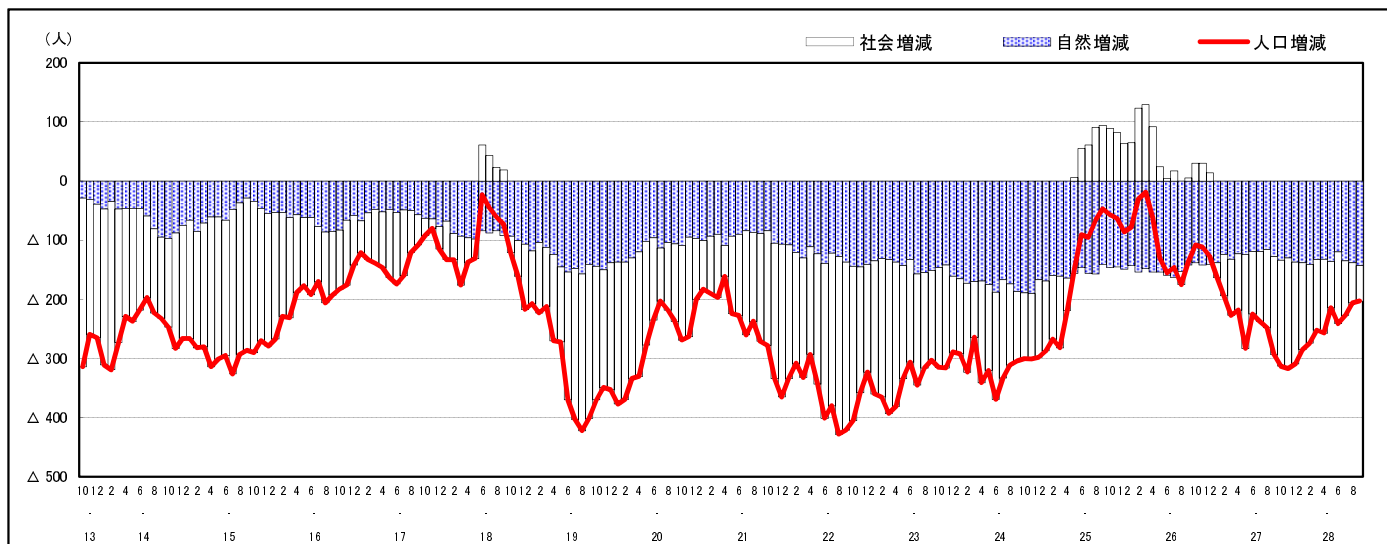

## 市区町別 推計人口の推移 (平成13年10月1日～)

大 竹 市

H17国勢調査時の人口	H28.9.1現在の人口	H17国勢調査後の増減数	H17国勢調査後の増減率
30,279人	27,570人	△ 2,709人	△ 8.95%

### 社会増減, 自然増減別 対前年同月人口増減数の推移 (平成13年10月～)

### 日本人, 外国人別 対前年同月人口増減数の推移 (平成13年10月～)

注) 国勢調査結果による推計人口の補正を行っており, 社会増減は人口増減から自然増減を差し引いて算出している。