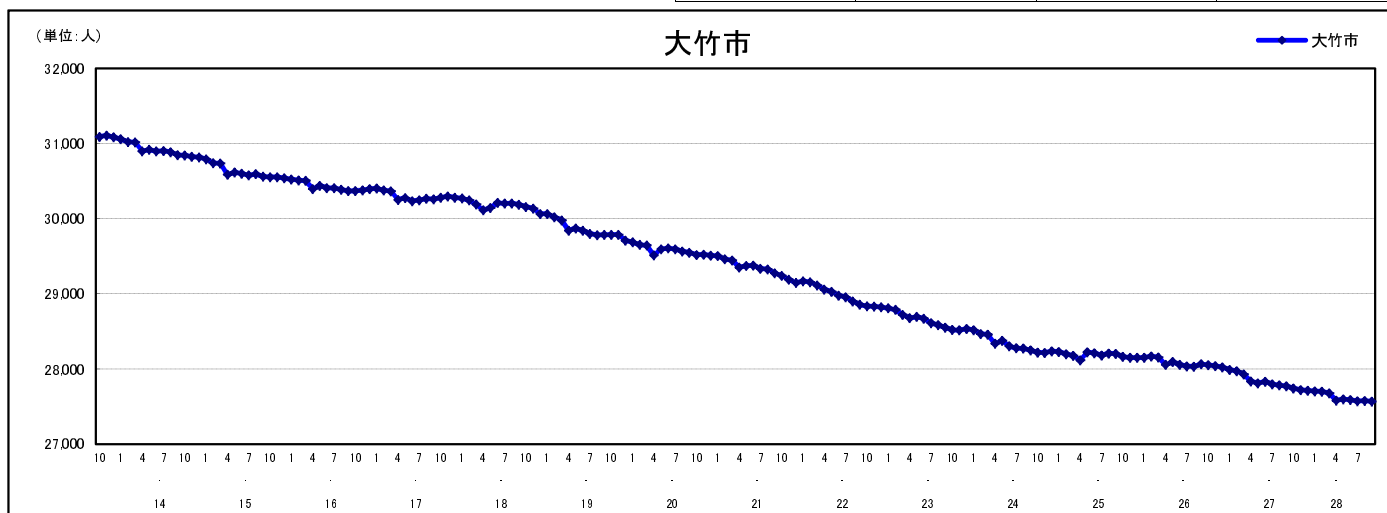

## 市区町別 推計人口の推移 (平成13年10月1日～)

大 竹 市

H17国勢調査時の人口	H28.9.1現在の人口	H17国勢調査後の増減数	H17国勢調査後の増減率
30,279人	27,570人	△ 2,709人	△ 8.95%

### 社会増減, 自然増減別 対前年同月人口増減数の推移 (平成13年10月～)

### 日本人, 外国人別 対前年同月人口増減数の推移 (平成13年10月～)

注) 国勢調査結果による推計人口の補正を行っており, 社会増減は人口増減から自然増減を差し引いて算出している。