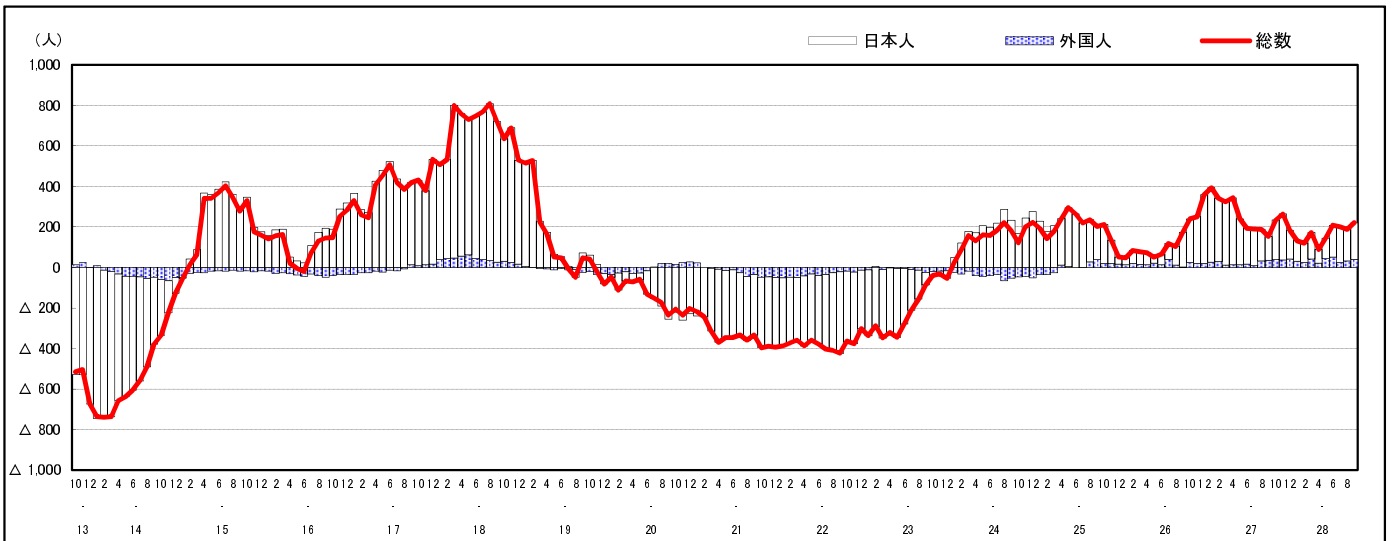

## 市区町別 推計人口の推移 (平成13年10月1日～)

府 中 町

H17国勢調査時の人口	H28.9.1現在の人口	H17国勢調査後の増減数	H17国勢調査後の増減率
50,732人	51,292人	560人	1.10%

## 社会増減, 自然増減別 対前年同月人口増減数の推移 (平成13年10月～)

## 日本人, 外国人別 対前年同月人口増減数の推移 (平成13年10月～)

注) 国勢調査結果による推計人口の補正を行っており, 社会増減は人口増減から自然増減を差し引いて算出している。