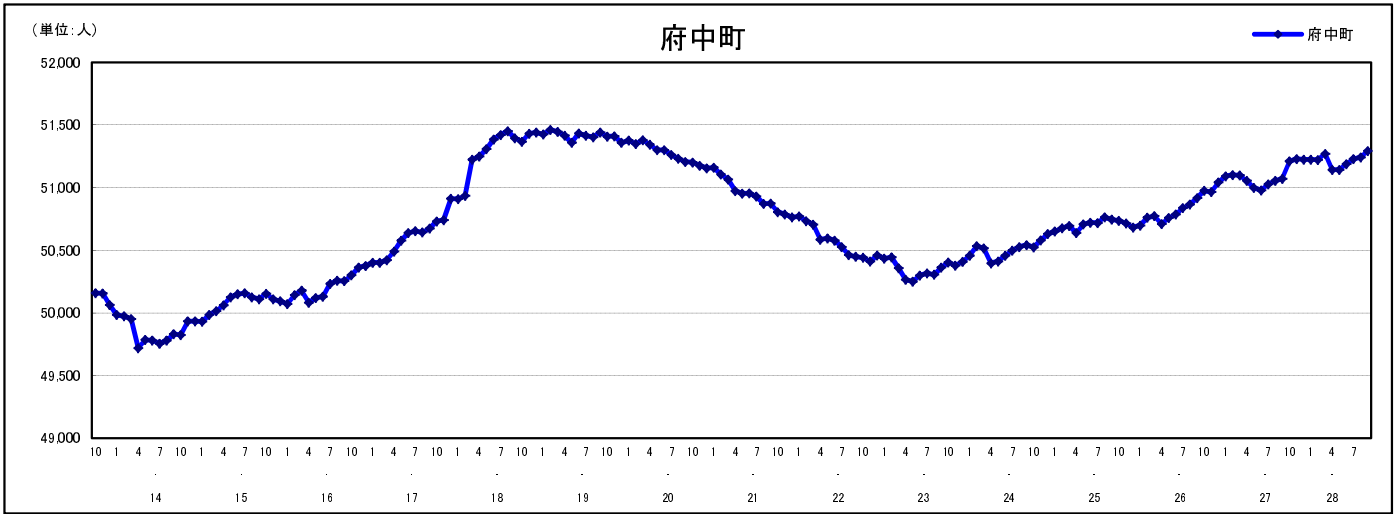

## 市区町別 推計人口の推移 (平成13年10月1日～)

府 中 町

H17国勢調査時の人口	H28.9.1現在の人口	H17国勢調査後の増減数	H17国勢調査後の増減率
50,732人	51,292人	560人	1.10%

## 社会増減, 自然増減別 対前年同月人口増減数の推移 (平成13年10月～)

## 日本人, 外国人別 対前年同月人口増減数の推移 (平成13年10月～)

注) 国勢調査結果による推計人口の補正を行っており, 社会増減は人口増減から自然増減を差し引いて算出している。