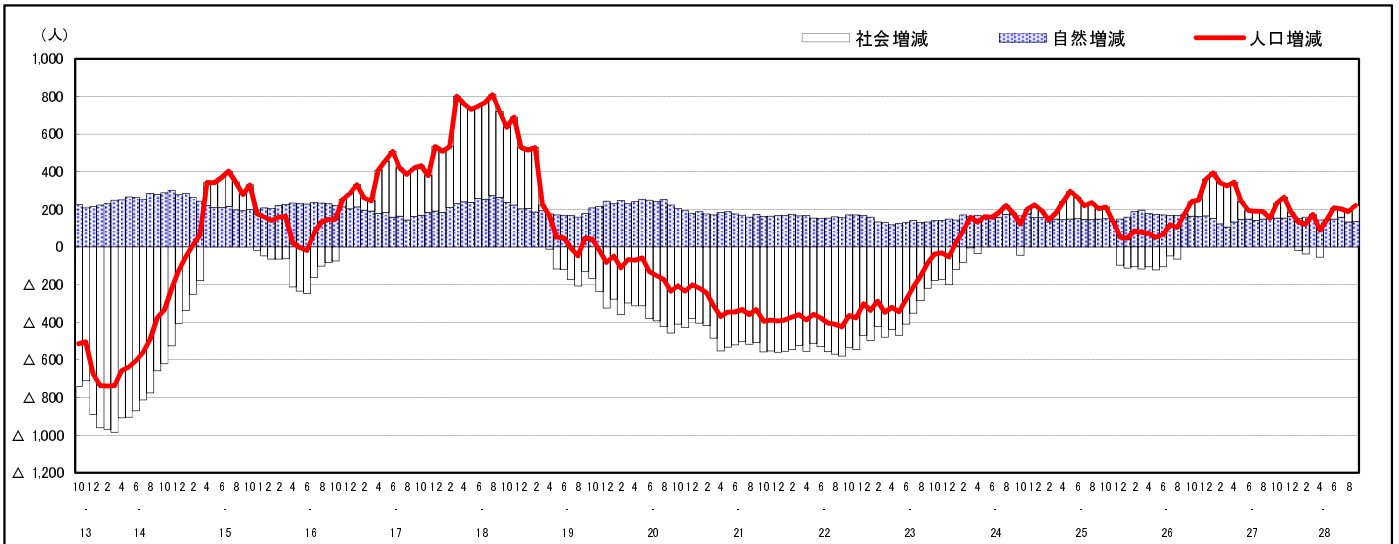

## 市区町別 推計人口の推移 (平成13年10月1日～)

府 中 町

H17国勢調査時の人口	H28.9.1現在の人口	H17国勢調査後の増減数	H17国勢調査後の増減率
50,732人	51,292人	560人	1.10%

## 社会増減, 自然増減別 対前年同月人口増減数の推移 (平成13年10月～)

## 日本人, 外国人別 対前年同月人口増減数の推移 (平成13年10月～)

注) 国勢調査結果による推計人口の補正を行っており, 社会増減は人口増減から自然増減を差し引いて算出している。