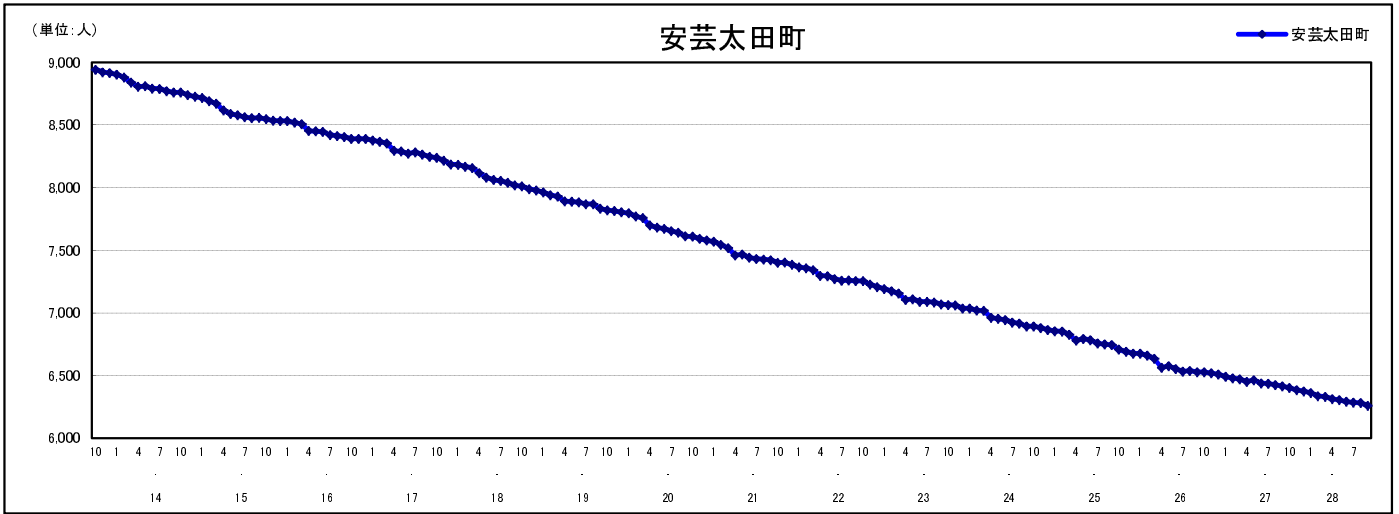

市区町別 推計人口の推移 (平成13年10月1日～)

安芸太田町

H17国勢調査時の人口	H28.9.1現在の人口	H17国勢調査後の増減数	H17国勢調査後の増減率
8,238人	6,260人	△ 1,978人	△24.01%

社会増減, 自然増減別 対前年同月人口増減数の推移 (平成13年10月～)

日本人, 外国人別 対前年同月人口増減数の推移 (平成13年10月～)

注) 国勢調査結果による推計人口の補正を行っており, 社会増減は人口増減から自然増減を差し引いて算出している。