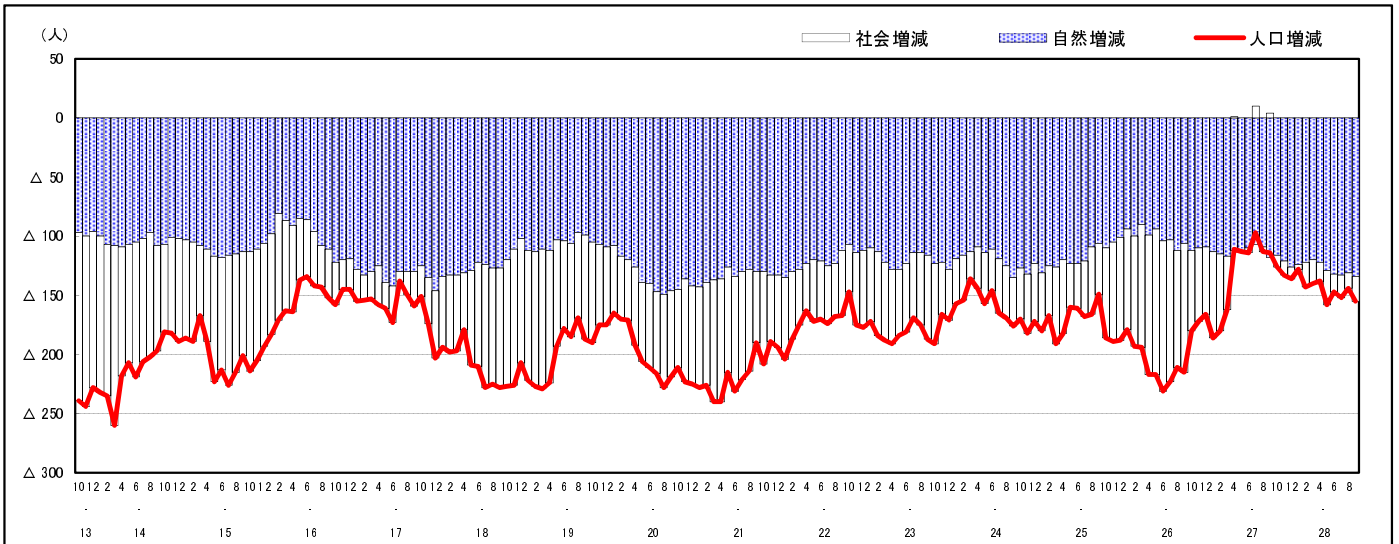

市区町別 推計人口の推移 (平成13年10月1日～)

安芸太田町

H17国勢調査時の人口	H28.9.1現在の人口	H17国勢調査後の増減数	H17国勢調査後の増減率
8,238人	6,260人	△ 1,978人	△24.01%

社会増減, 自然増減別 対前年同月人口増減数の推移 (平成13年10月～)

日本人, 外国人別 対前年同月人口増減数の推移 (平成13年10月～)

注) 国勢調査結果による推計人口の補正を行っており, 社会増減は人口増減から自然増減を差し引いて算出している。