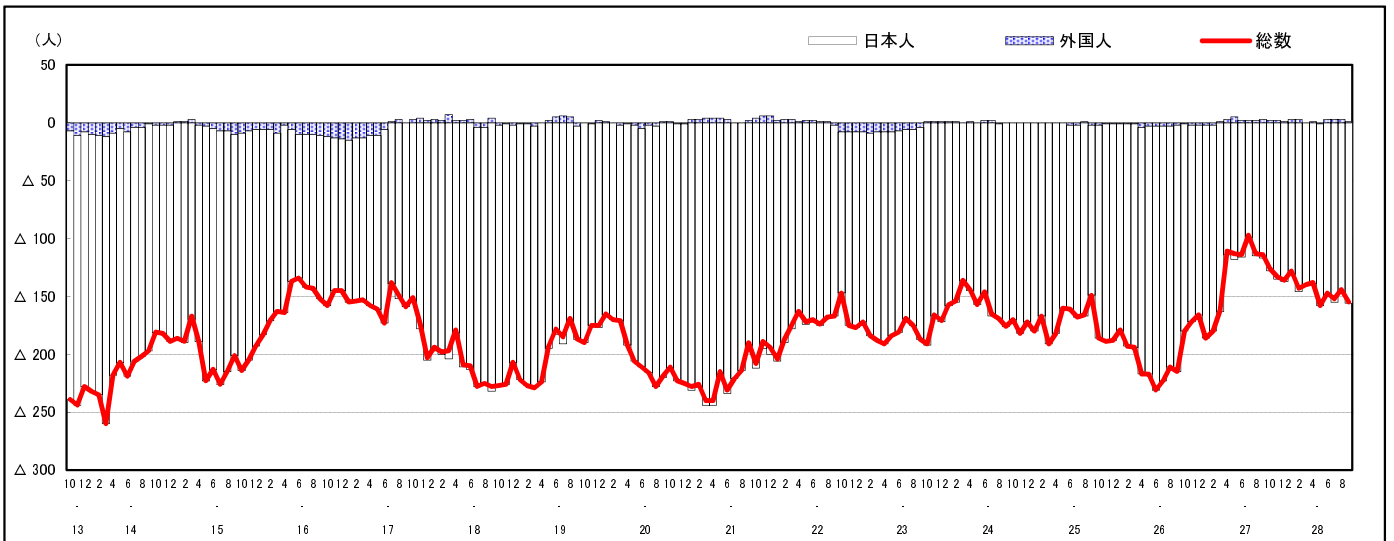

市区町別 推計人口の推移 (平成13年10月1日～)

安芸太田町

H17国勢調査時の人口	H28.9.1現在の人口	H17国勢調査後の増減数	H17国勢調査後の増減率
8,238人	6,260人	△ 1,978人	△24.01%

社会増減, 自然増減別 対前年同月人口増減数の推移 (平成13年10月～)

日本人, 外国人別 対前年同月人口増減数の推移 (平成13年10月～)

注) 国勢調査結果による推計人口の補正を行っており, 社会増減は人口増減から自然増減を差し引いて算出している。