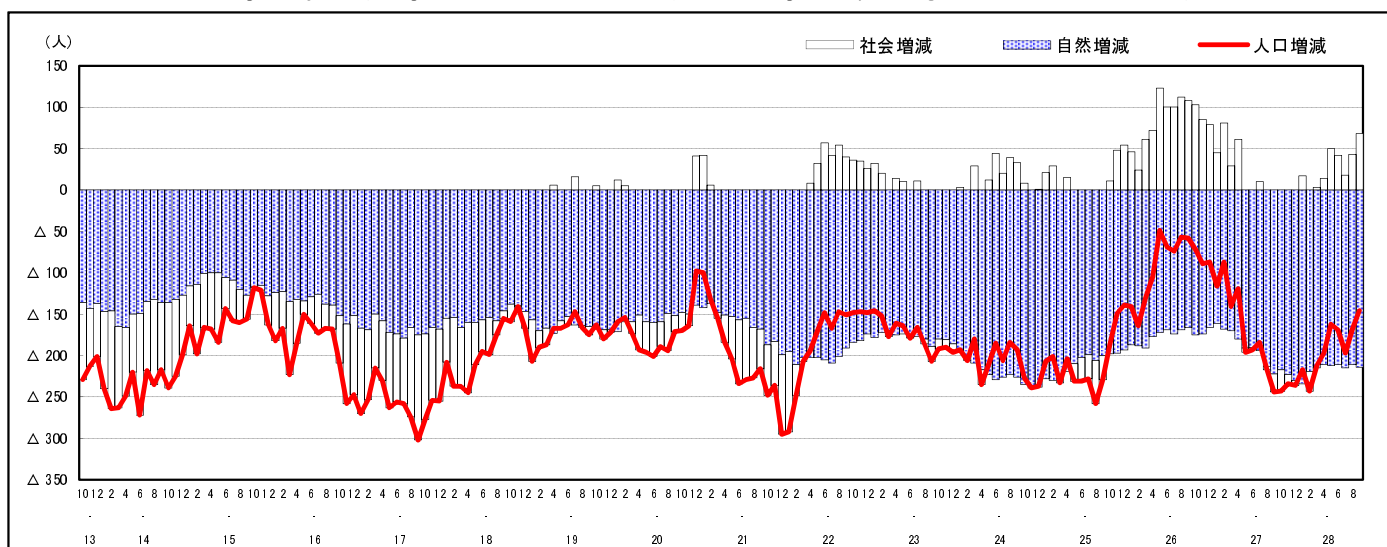

## 市区町別 推計人口の推移 (平成13年10月1日～)

北 広 島 町

H17国勢調査時の人口	H28.9.1現在の人口	H17国勢調査後の増減数	H17国勢調査後の増減率
20,857人	18,914人	△ 1,943人	△ 9.32%

### 社会増減, 自然増減別 対前年同月人口増減数の推移 (平成13年10月～)

### 日本人, 外国人別 対前年同月人口増減数の推移 (平成13年10月～)

注) 国勢調査結果による推計人口の補正を行っており, 社会増減は人口増減から自然増減を差し引いて算出している。