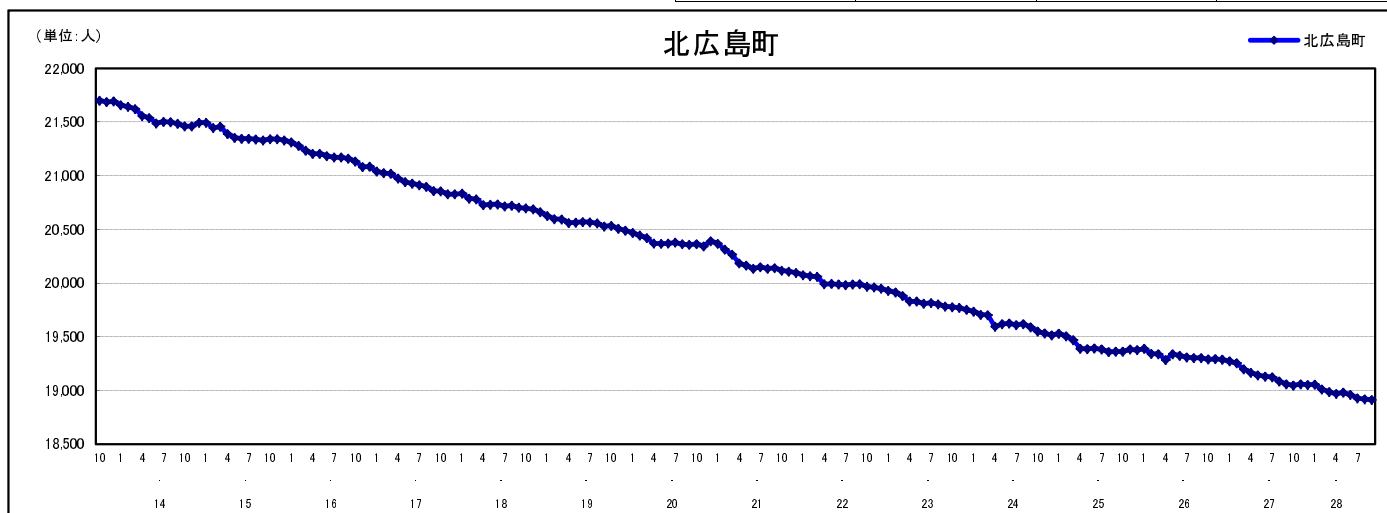

## 市区町別 推計人口の推移 (平成13年10月1日～)

北 広 島 町

H17国勢調査時の人口	H28.9.1現在の人口	H17国勢調査後の増減数	H17国勢調査後の増減率
20,857人	18,914人	△ 1,943人	△ 9.32%

### 社会増減, 自然増減別 対前年同月人口増減数の推移 (平成13年10月～)

### 日本人, 外国人別 対前年同月人口増減数の推移 (平成13年10月～)

注) 国勢調査結果による推計人口の補正を行っており, 社会増減は人口増減から自然増減を差し引いて算出している。