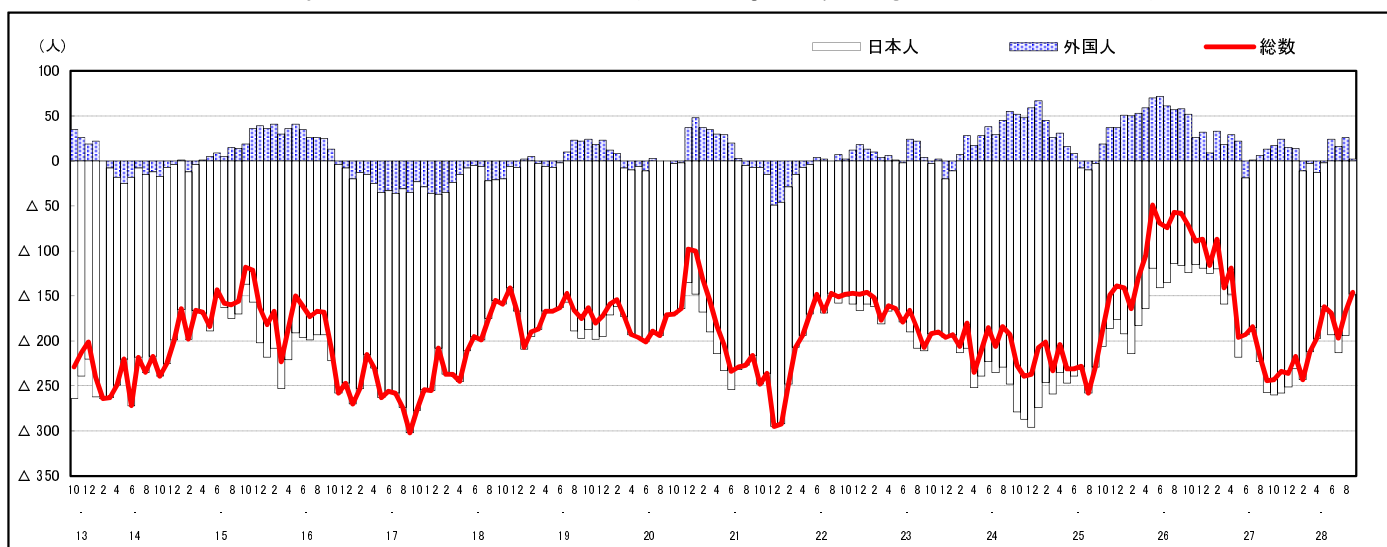

## 市区町別 推計人口の推移 (平成13年10月1日～)

北 広 島 町

H17国勢調査時の人口	H28.9.1現在の人口	H17国勢調査後の増減数	H17国勢調査後の増減率
20,857人	18,914人	△ 1,943人	△ 9.32%

### 社会増減, 自然増減別 対前年同月人口増減数の推移 (平成13年10月～)

### 日本人, 外国人別 対前年同月人口増減数の推移 (平成13年10月～)

注) 国勢調査結果による推計人口の補正を行っており, 社会増減は人口増減から自然増減を差し引いて算出している。