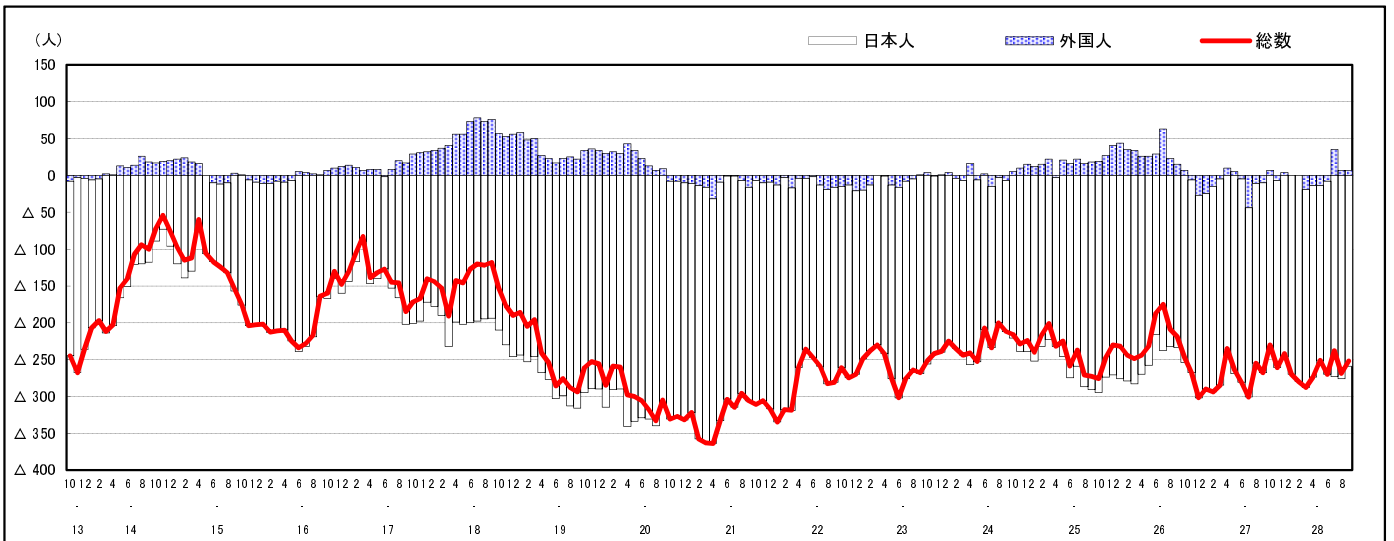

市区町別 推計人口の推移 (平成13年10月1日～)

世 羅 町

H17国勢調査時の人口	H28.9.1現在の人口	H17国勢調査後の増減数	H17国勢調査後の増減率
18,866人	16,061人	△ 2,805人	△14.87%

社会増減, 自然増減別 対前年同月人口増減数の推移 (平成13年10月～)

日本人, 外国人別 対前年同月人口増減数の推移 (平成13年10月～)

注) 国勢調査結果による推計人口の補正を行っており, 社会増減は人口増減から自然増減を差し引いて算出している。