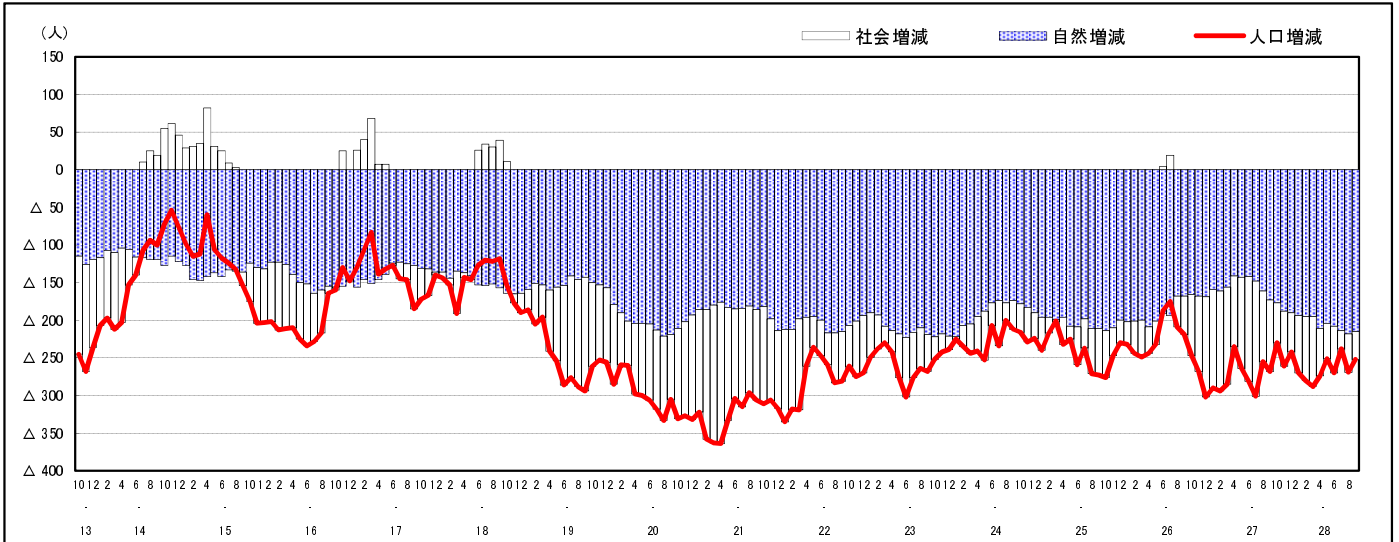

市区町別 推計人口の推移 (平成13年10月1日～)

世 羅 町

H17国勢調査時の人口	H28.9.1現在の人口	H17国勢調査後の増減数	H17国勢調査後の増減率
18,866人	16,061人	△ 2,805人	△14.87%

社会増減, 自然増減別 対前年同月人口増減数の推移 (平成13年10月～)

日本人, 外国人別 対前年同月人口増減数の推移 (平成13年10月～)

注) 国勢調査結果による推計人口の補正を行っており, 社会増減は人口増減から自然増減を差し引いて算出している。