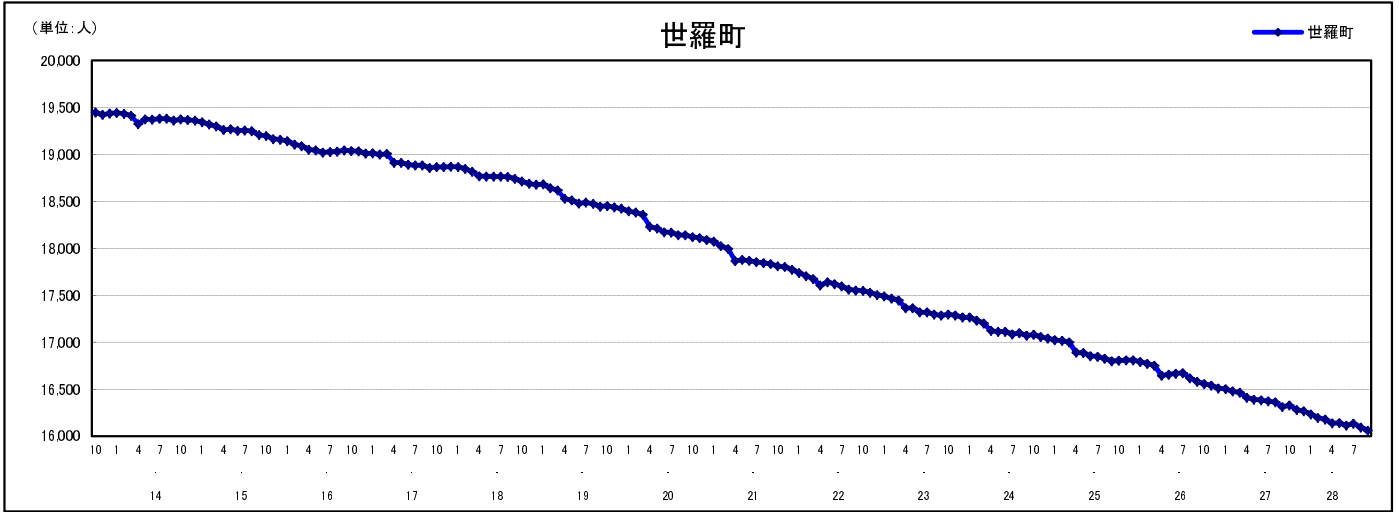

市区町別 推計人口の推移 (平成13年10月1日～)

世 羅 町

H17国勢調査時の人口	H28.9.1現在の人口	H17国勢調査後の増減数	H17国勢調査後の増減率
18,866人	16,061人	△ 2,805人	△14.87%

社会増減, 自然増減別 対前年同月人口増減数の推移 (平成13年10月～)

日本人, 外国人別 対前年同月人口増減数の推移 (平成13年10月～)

注) 国勢調査結果による推計人口の補正を行っており, 社会増減は人口増減から自然増減を差し引いて算出している。