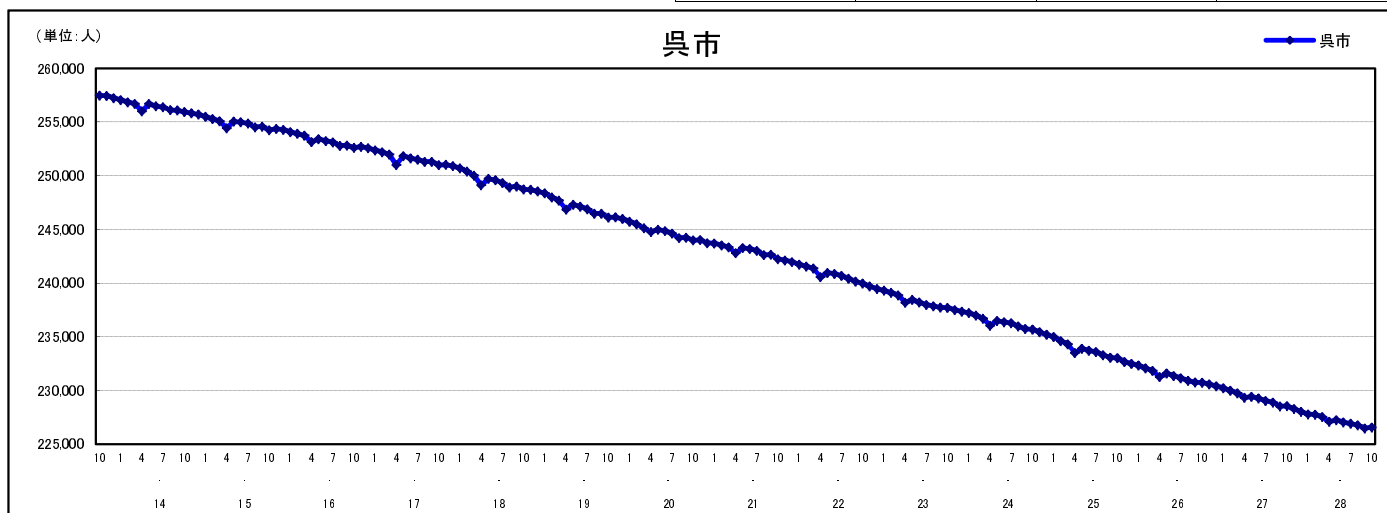

市区町別 推計人口の推移 (平成13年10月1日～)

呉 市

H17国勢調査時の人口	H28.10.1現在の人口	H17国勢調査後の増減数	H17国勢調査後の増減率
251,003人	226,582人	△ 24,421人	△ 9.73%

社会増減, 自然増減別 対前年同月人口増減数の推移 (平成13年10月～)

日本人, 外国人別 対前年同月人口増減数の推移 (平成13年10月～)

注) 国勢調査結果による推計人口の補正を行っており, 社会増減は人口増減から自然増減を差し引いて算出している。