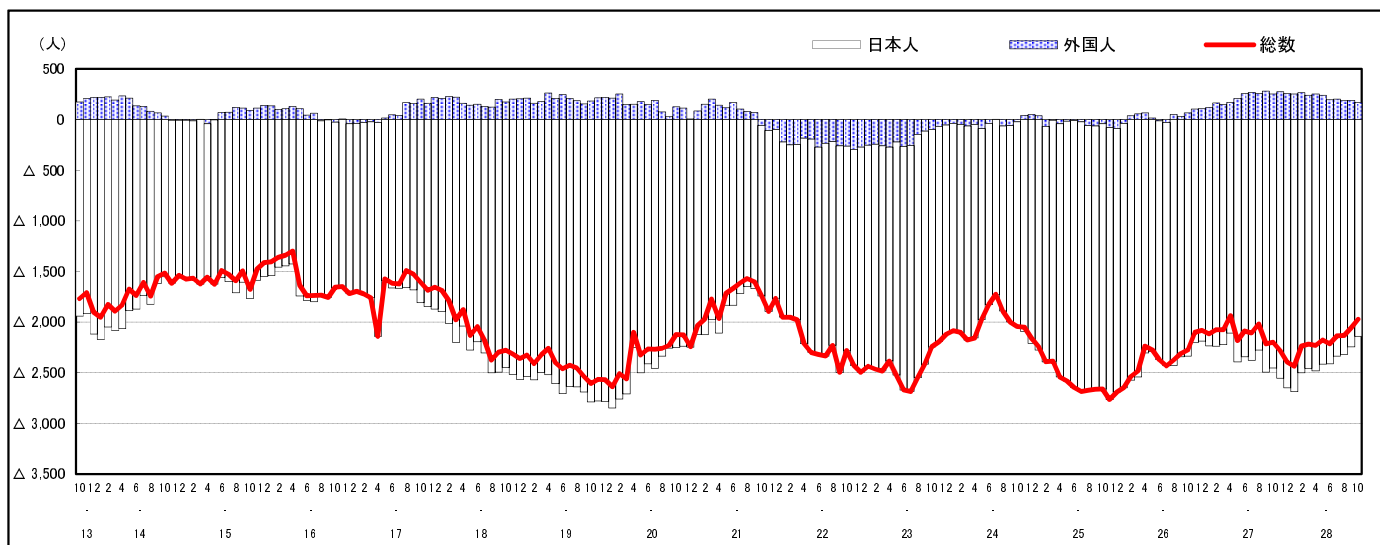

市区町別 推計人口の推移 (平成13年10月1日～)

呉 市

H17国勢調査時の人口	H28.10.1現在の人口	H17国勢調査後の増減数	H17国勢調査後の増減率
251,003人	226,582人	△ 24,421人	△ 9.73%

社会増減, 自然増減別 対前年同月人口増減数の推移 (平成13年10月～)

日本人, 外国人別 対前年同月人口増減数の推移 (平成13年10月～)

注) 国勢調査結果による推計人口の補正を行っており, 社会増減は人口増減から自然増減を差し引いて算出している。