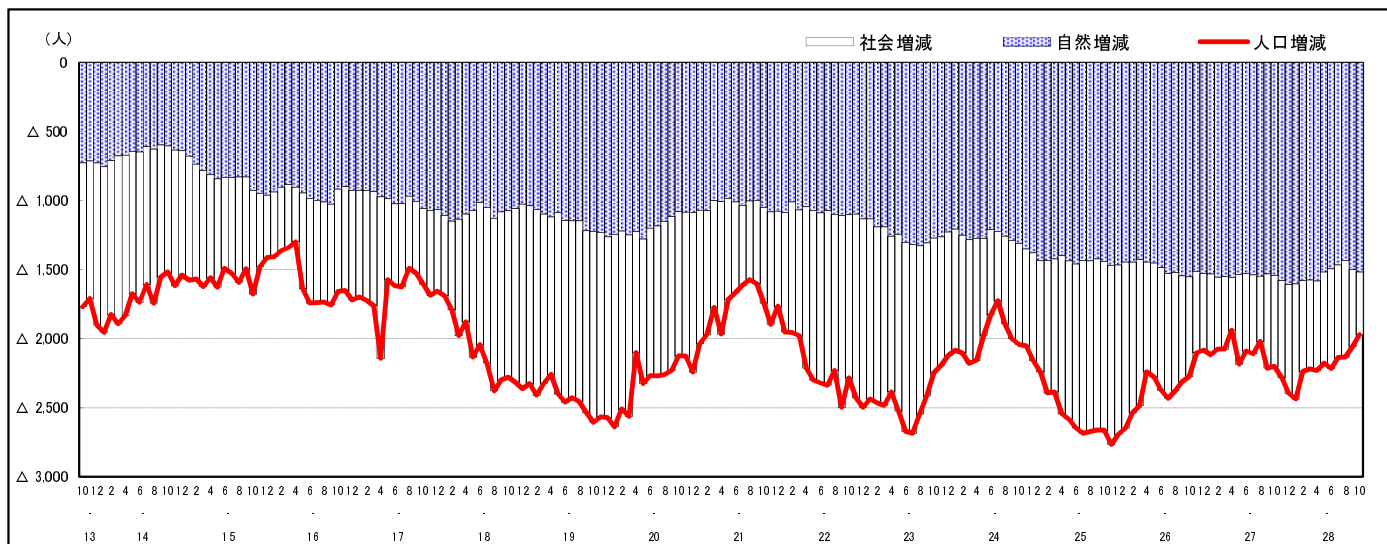

市区町別 推計人口の推移 (平成13年10月1日～)

呉 市

H17国勢調査時の人口	H28.10.1現在の人口	H17国勢調査後の増減数	H17国勢調査後の増減率
251,003人	226,582人	△ 24,421人	△ 9.73%

社会増減, 自然増減別 対前年同月人口増減数の推移 (平成13年10月～)

日本人, 外国人別 対前年同月人口増減数の推移 (平成13年10月～)

注) 国勢調査結果による推計人口の補正を行っており, 社会増減は人口増減から自然増減を差し引いて算出している。