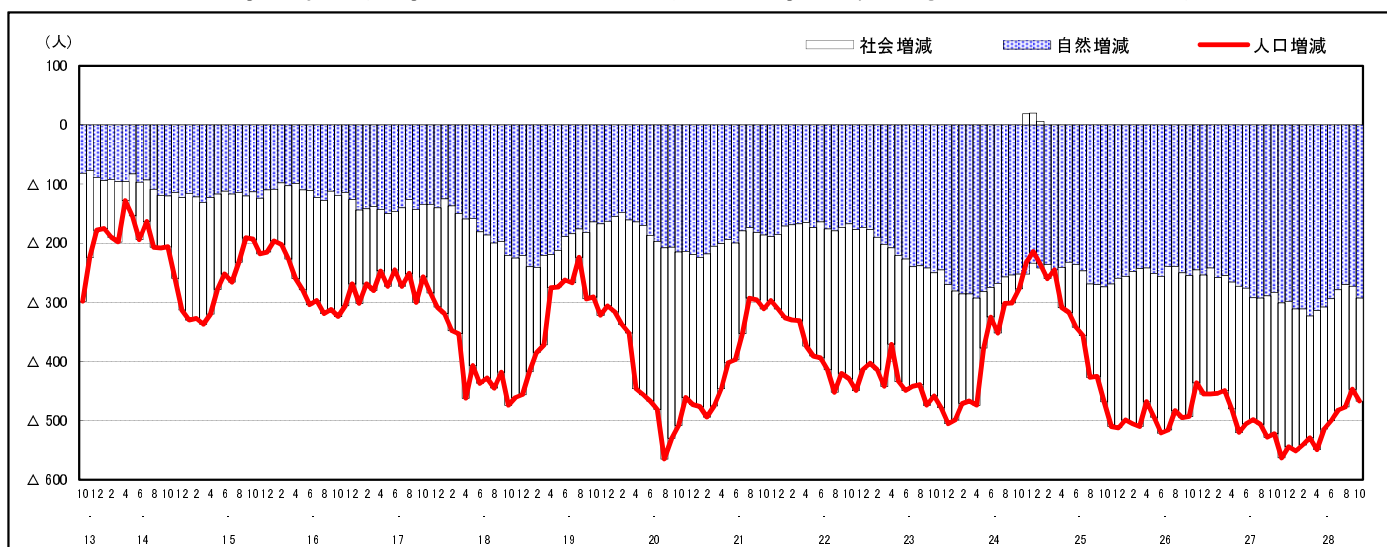

市区町別 推計人口の推移 (平成13年10月1日～)

竹 原 市

H17国勢調査時の人口	H28.10.1現在の人口	H17国勢調査後の増減数	H17国勢調査後の増減率
30,657人	25,959人	△ 4,698人	△15.32%

社会増減, 自然増減別 対前年同月人口増減数の推移 (平成13年10月～)

日本人, 外国人別 対前年同月人口増減数の推移 (平成13年10月～)

注) 国勢調査結果による推計人口の補正を行っており、社会増減は人口増減から自然増減を差し引いて算出している。