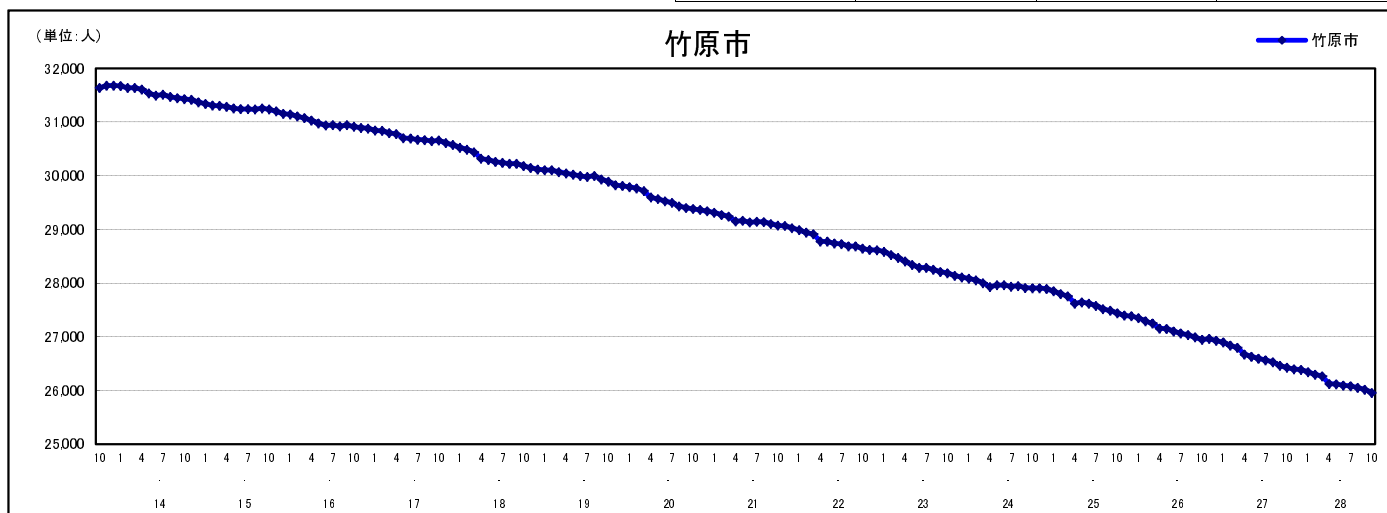

市区町別 推計人口の推移 (平成13年10月1日～)

竹 原 市

H17国勢調査時の人口	H28.10.1現在の人口	H17国勢調査後の増減数	H17国勢調査後の増減率
30,657人	25,959人	△ 4,698人	△15.32%

社会増減, 自然増減別 対前年同月人口増減数の推移 (平成13年10月～)

日本人, 外国人別 対前年同月人口増減数の推移 (平成13年10月～)

注) 国勢調査結果による推計人口の補正を行っており、社会増減は人口増減から自然増減を差し引いて算出している。