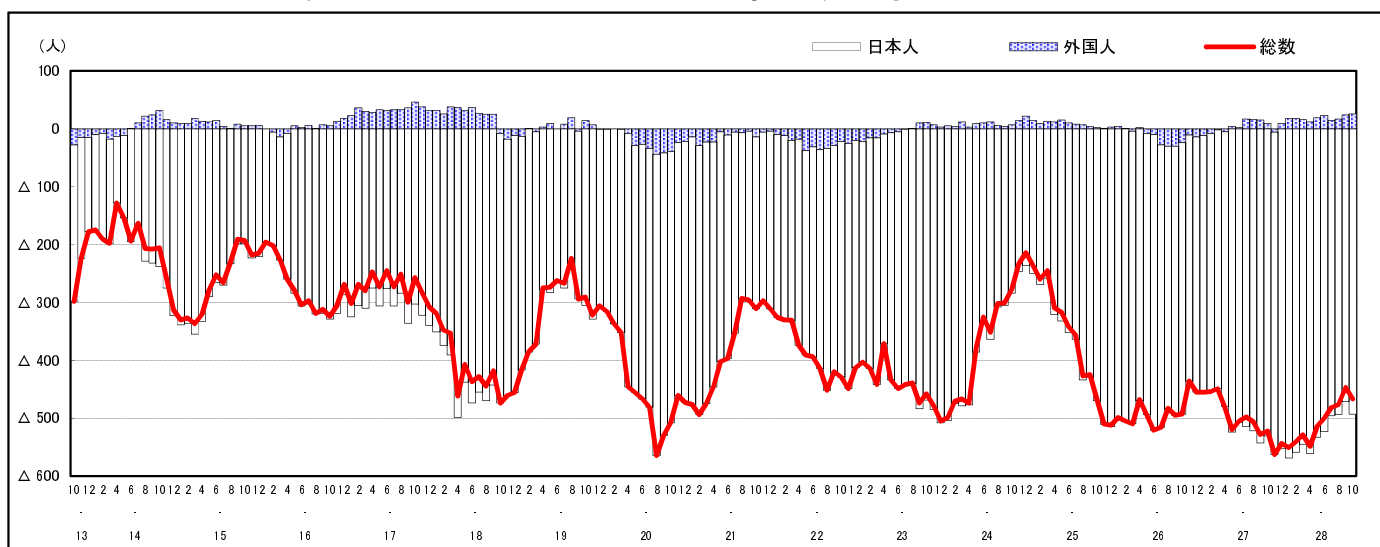

市区町別 推計人口の推移 (平成13年10月1日～)

竹 原 市

H17国勢調査時の人口	H28.10.1現在の人口	H17国勢調査後の増減数	H17国勢調査後の増減率
30,657人	25,959人	△ 4,698人	△15.32%

社会増減, 自然増減別 対前年同月人口増減数の推移 (平成13年10月～)

日本人, 外国人別 対前年同月人口増減数の推移 (平成13年10月～)

注) 国勢調査結果による推計人口の補正を行っており、社会増減は人口増減から自然増減を差し引いて算出している。