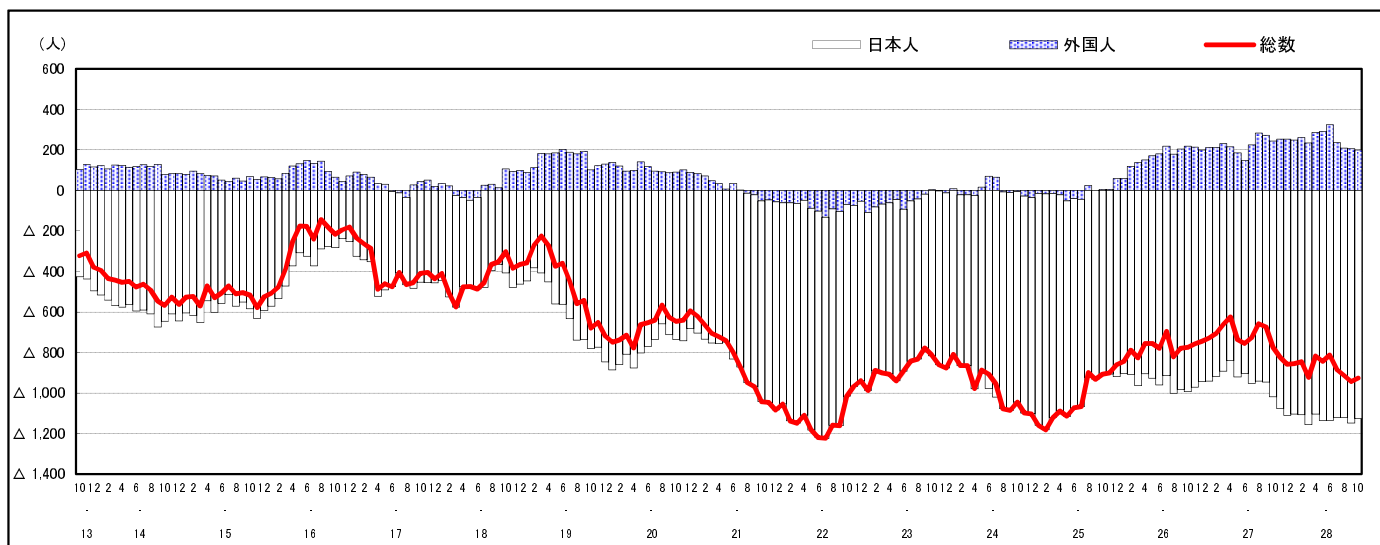

市区町別 推計人口の推移 (平成13年10月1日～)

三 原 市

H17国勢調査時の人口	H28.10.1現在の人口	H17国勢調査後の増減数	H17国勢調査後の増減率
104,196人	95,267人	△ 8,929人	△ 8.57%

社会増減, 自然増減別 対前年同月人口増減数の推移 (平成13年10月～)

日本人, 外国人別 対前年同月人口増減数の推移 (平成13年10月～)

注) 国勢調査結果による推計人口の補正を行っており, 社会増減は人口増減から自然増減を差し引いて算出している。