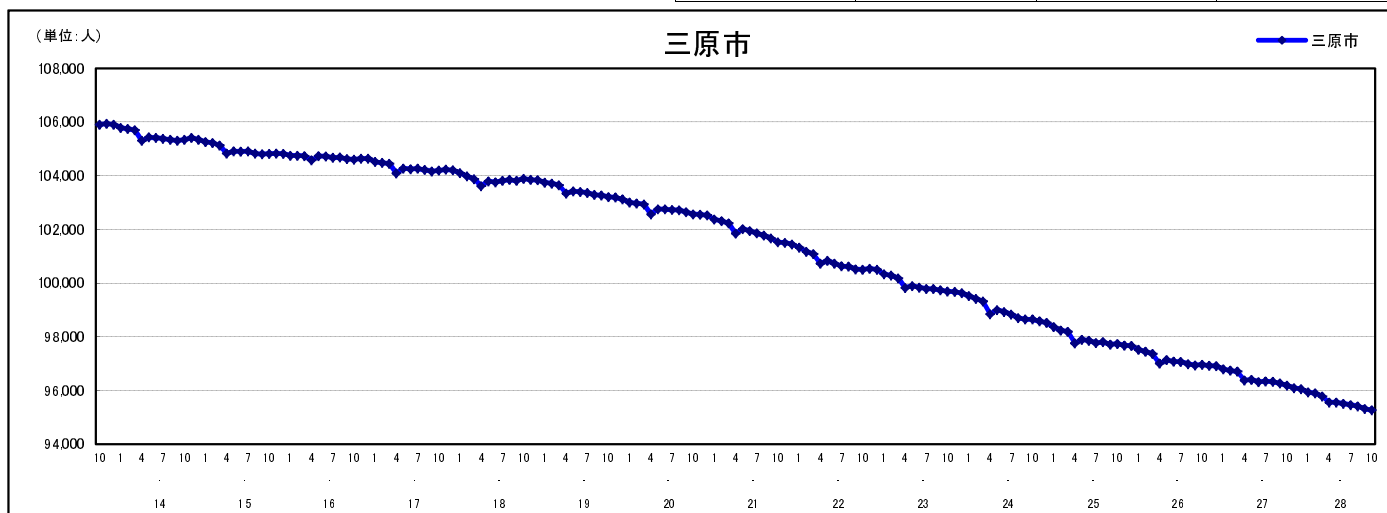

市区町別 推計人口の推移 (平成13年10月1日～)

三 原 市

H17国勢調査時の人口	H28.10.1現在の人口	H17国勢調査後の増減数	H17国勢調査後の増減率
104,196人	95,267人	△ 8,929人	△ 8.57%

社会増減, 自然増減別 対前年同月人口増減数の推移 (平成13年10月～)

日本人, 外国人別 対前年同月人口増減数の推移 (平成13年10月～)

注) 国勢調査結果による推計人口の補正を行っており, 社会増減は人口増減から自然増減を差し引いて算出している。