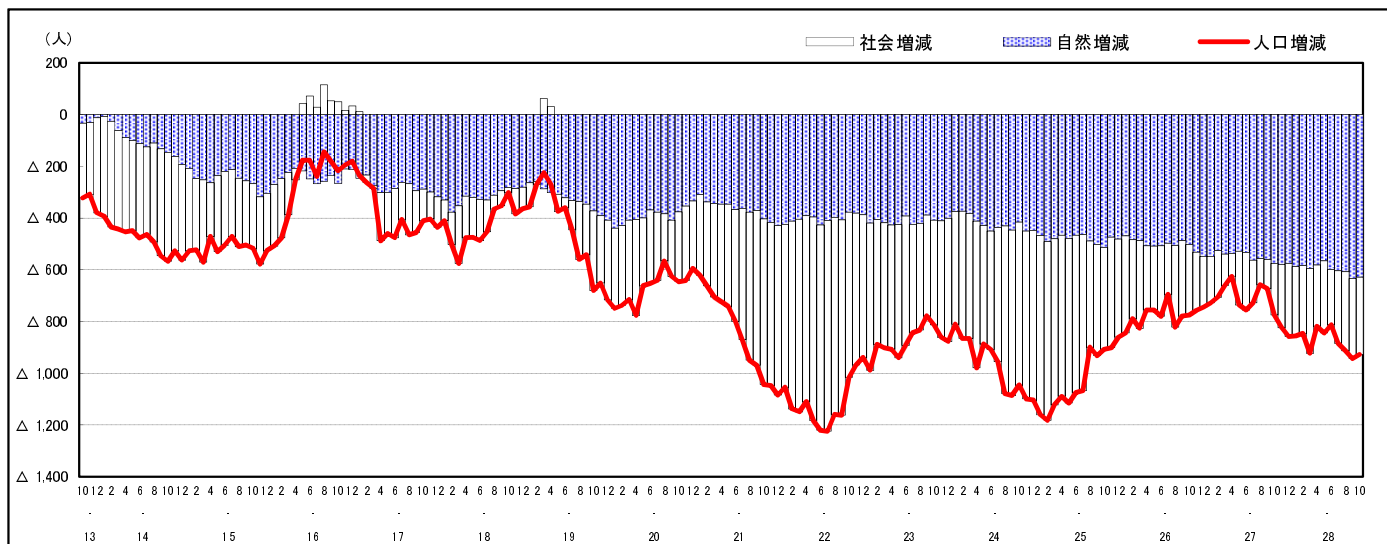

市区町別 推計人口の推移 (平成13年10月1日～)

三 原 市

H17国勢調査時の人口	H28.10.1現在の人口	H17国勢調査後の増減数	H17国勢調査後の増減率
104,196人	95,267人	△ 8,929人	△ 8.57%

社会増減, 自然増減別 対前年同月人口増減数の推移 (平成13年10月～)

日本人, 外国人別 対前年同月人口増減数の推移 (平成13年10月～)

注) 国勢調査結果による推計人口の補正を行っており, 社会増減は人口増減から自然増減を差し引いて算出している。