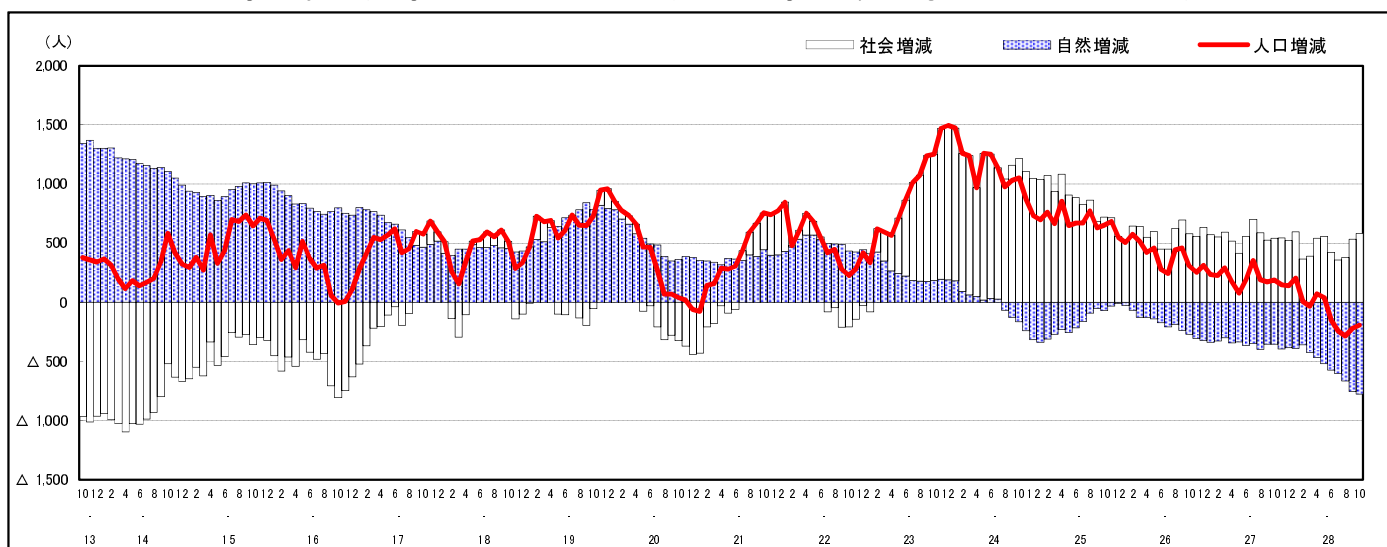

市区町別 推計人口の推移 (平成13年10月1日～)

福山市

H17国勢調査時の人口	H28.10.1現在の人口	H17国勢調査後の増減数	H17国勢調査後の増減率
459,087人	464,617人	5,530人	1.20%

社会増減, 自然増減別 対前年同月人口増減数の推移 (平成13年10月～)

日本人, 外国人別 対前年同月人口増減数の推移 (平成13年10月～)

注) 国勢調査結果による推計人口の補正を行っており、社会増減は人口増減から自然増減を差し引いて算出している。