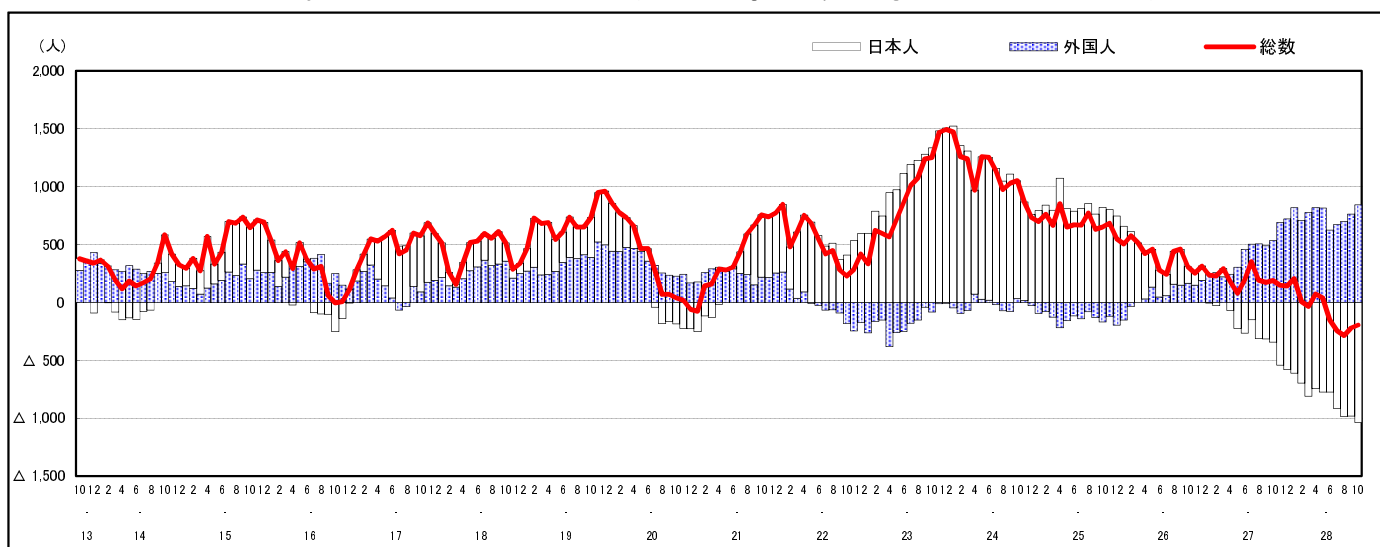

市区町別 推計人口の推移 (平成13年10月1日～)

福山市

H17国勢調査時の人口	H28.10.1現在の人口	H17国勢調査後の増減数	H17国勢調査後の増減率
459,087人	464,617人	5,530人	1.20%

社会増減, 自然増減別 対前年同月人口増減数の推移 (平成13年10月～)

日本人, 外国人別 対前年同月人口増減数の推移 (平成13年10月～)

注) 国勢調査結果による推計人口の補正を行っており、社会増減は人口増減から自然増減を差し引いて算出している。