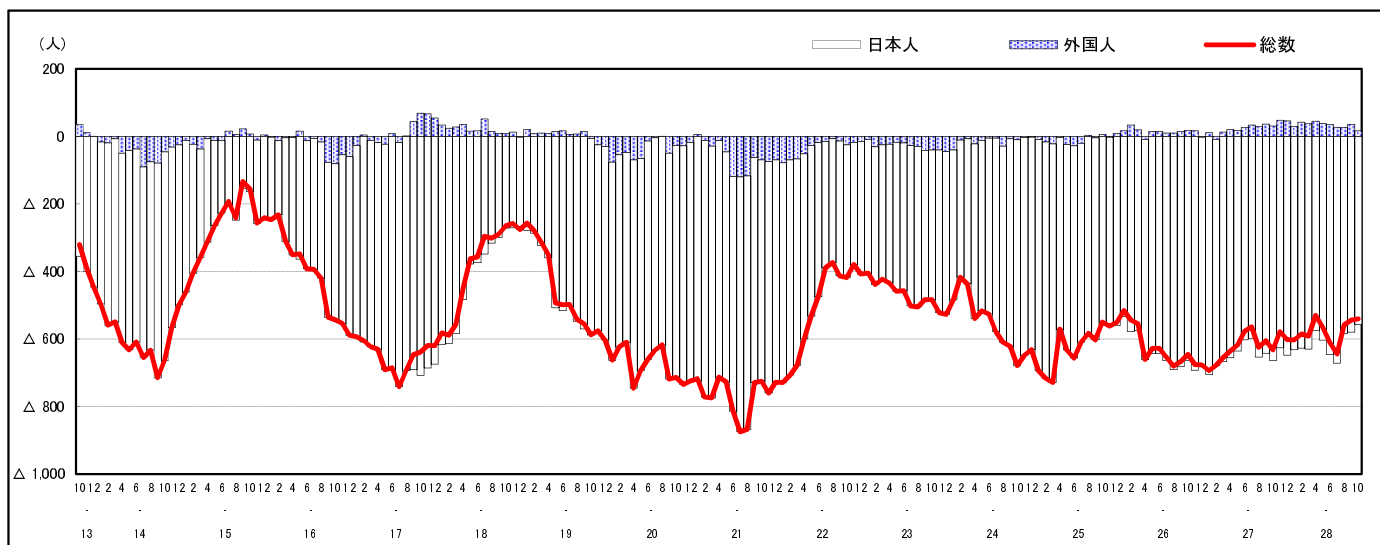

市区町別 推計人口の推移 (平成13年10月1日～)

三 次 市

H17国勢調査時の人口	H28.10.1現在の人口	H17国勢調査後の増減数	H17国勢調査後の増減率
59,314人	53,075人	△6,239人	△10.52%

社会増減, 自然増減別 対前年同月人口増減数の推移 (平成13年10月～)

日本人, 外国人別 対前年同月人口増減数の推移 (平成13年10月～)

注) 国勢調査結果による推計人口の補正を行っており, 社会増減は人口増減から自然増減を差し引いて算出している。