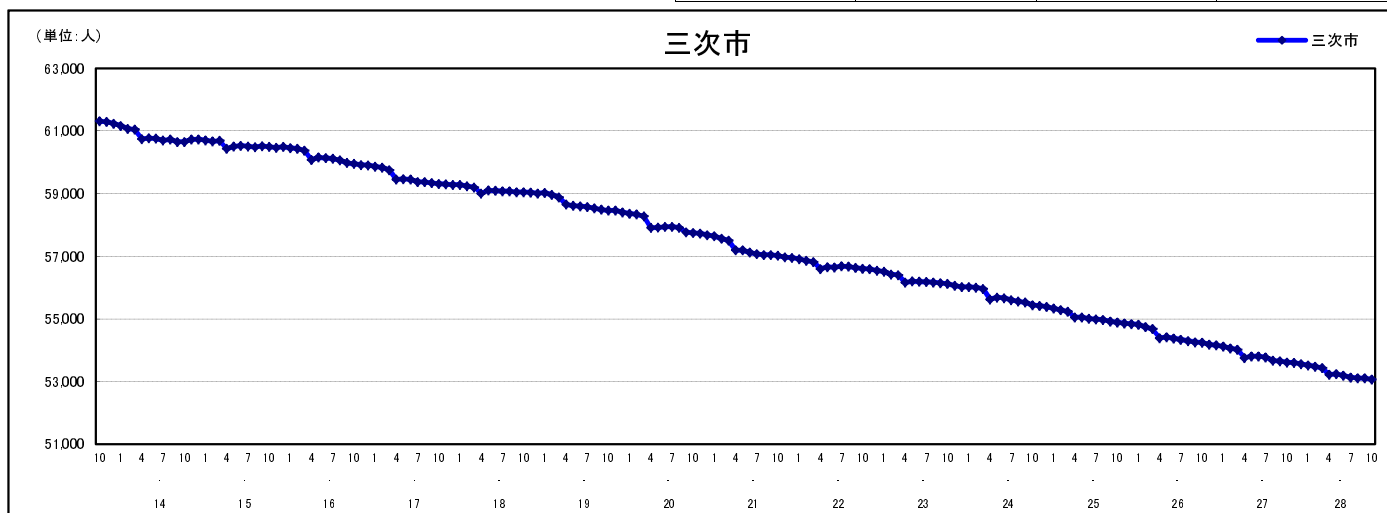

市区町別 推計人口の推移 (平成13年10月1日～)

三 次 市

H17国勢調査時の人口	H28.10.1現在の人口	H17国勢調査後の増減数	H17国勢調査後の増減率
59,314人	53,075人	△6,239人	△10.52%

社会増減, 自然増減別 対前年同月人口増減数の推移 (平成13年10月～)

日本人, 外国人別 対前年同月人口増減数の推移 (平成13年10月～)

注) 国勢調査結果による推計人口の補正を行っており, 社会増減は人口増減から自然増減を差し引いて算出している。