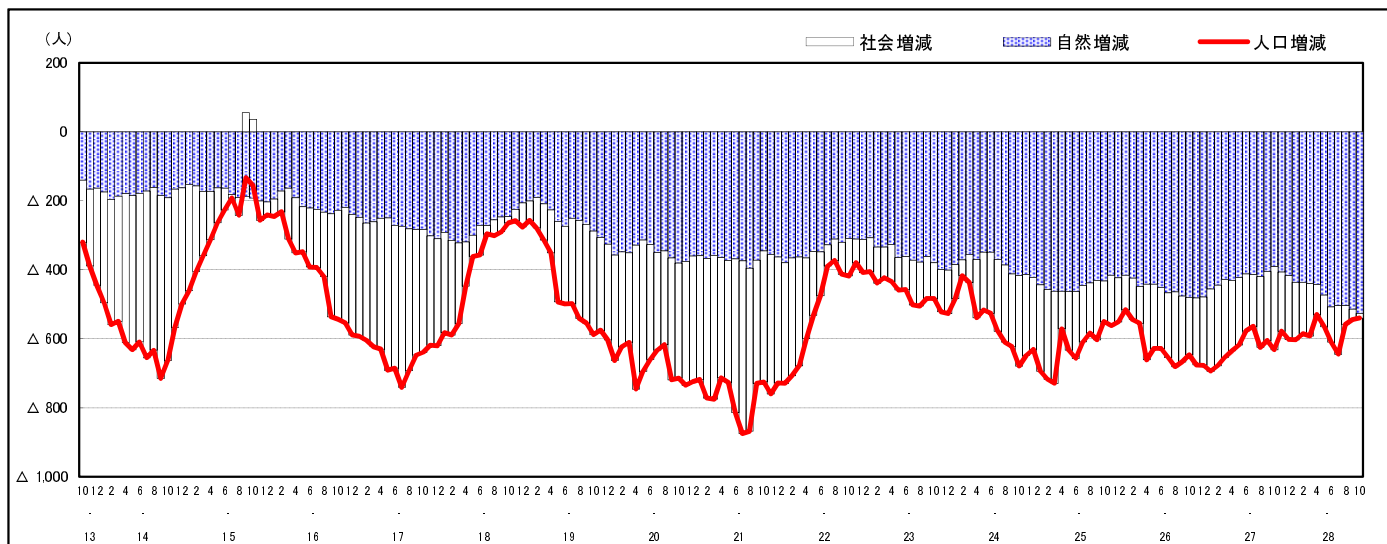

市区町別 推計人口の推移 (平成13年10月1日～)

三 次 市

H17国勢調査時の人口	H28.10.1現在の人口	H17国勢調査後の増減数	H17国勢調査後の増減率
59,314人	53,075人	△6,239人	△10.52%

社会増減, 自然増減別 対前年同月人口増減数の推移 (平成13年10月～)

日本人, 外国人別 対前年同月人口増減数の推移 (平成13年10月～)

注) 国勢調査結果による推計人口の補正を行っており, 社会増減は人口増減から自然増減を差し引いて算出している。