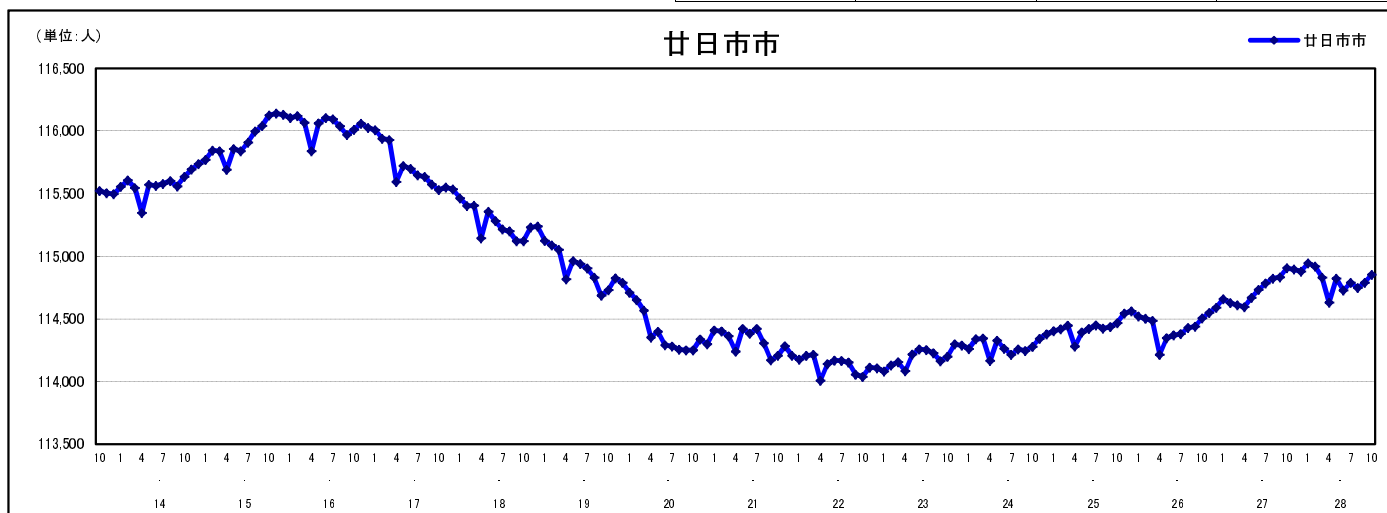

市区町別 推計人口の推移 (平成13年10月1日～)

廿日市市

| H17国勢調査時の人口 | H28.10.1現在の人口 | H17国勢調査後の増減数 | H17国勢調査後の増減率 |
|-------------|---------------|--------------|--------------|
| 115,530人 | 114,853人 | △ 677人 | △0.59% |

社会増減, 自然増減別 対前年同月人口増減数の推移 (平成13年10月～)

日本人, 外国人別 対前年同月人口増減数の推移 (平成13年10月～)

注) 国勢調査結果による推計人口の補正を行っており, 社会増減は人口増減から自然増減を差し引いて算出している。