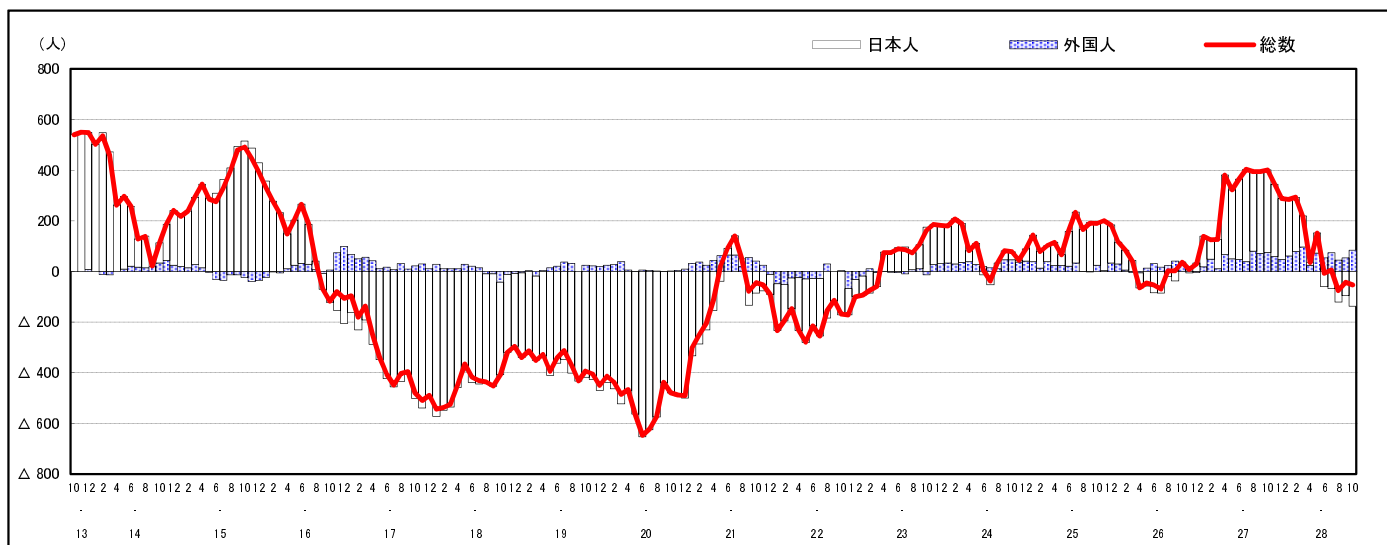

市区町別 推計人口の推移 (平成13年10月1日～)

廿日市市

| H17国勢調査時の人口 | H28.10.1現在の人口 | H17国勢調査後の増減数 | H17国勢調査後の増減率 |
|-------------|---------------|--------------|--------------|
| 115,530人 | 114,853人 | △ 677人 | △0.59% |

社会増減, 自然増減別 対前年同月人口増減数の推移 (平成13年10月～)

日本人, 外国人別 対前年同月人口増減数の推移 (平成13年10月～)

注) 国勢調査結果による推計人口の補正を行っており, 社会増減は人口増減から自然増減を差し引いて算出している。