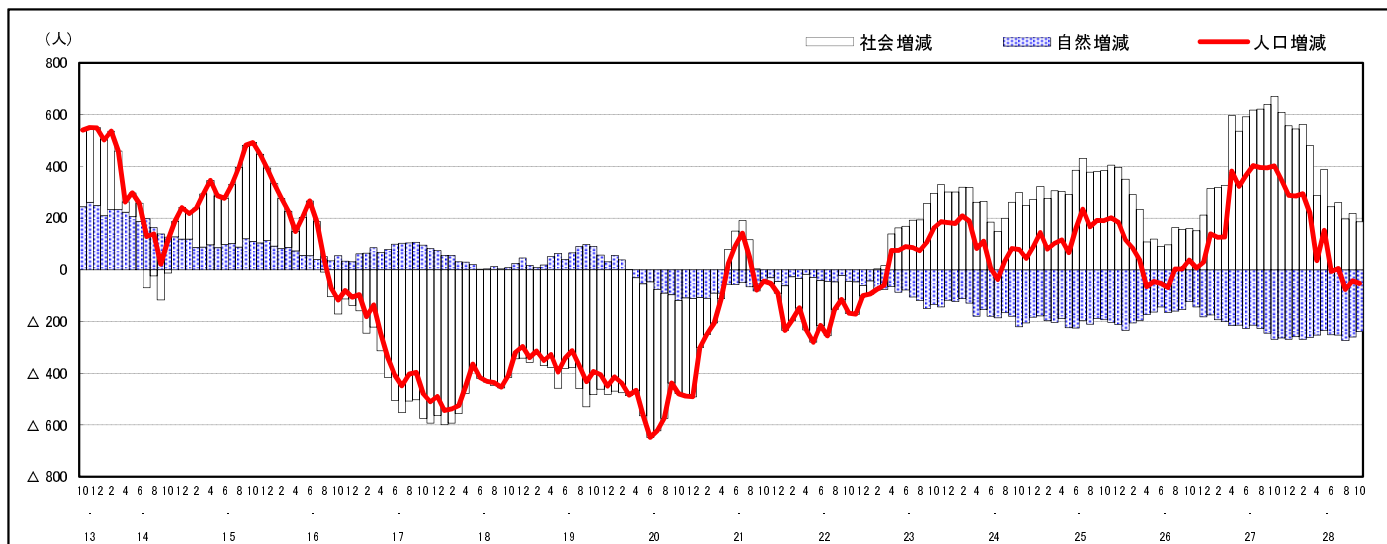

市区町別 推計人口の推移 (平成13年10月1日～)

廿日市市

| H17国勢調査時の人口 | H28.10.1現在の人口 | H17国勢調査後の増減数 | H17国勢調査後の増減率 |
|-------------|---------------|--------------|--------------|
| 115,530人 | 114,853人 | △ 677人 | △0.59% |

社会増減, 自然増減別 対前年同月人口増減数の推移 (平成13年10月～)

日本人, 外国人別 対前年同月人口増減数の推移 (平成13年10月～)

注) 国勢調査結果による推計人口の補正を行っており, 社会増減は人口増減から自然増減を差し引いて算出している。