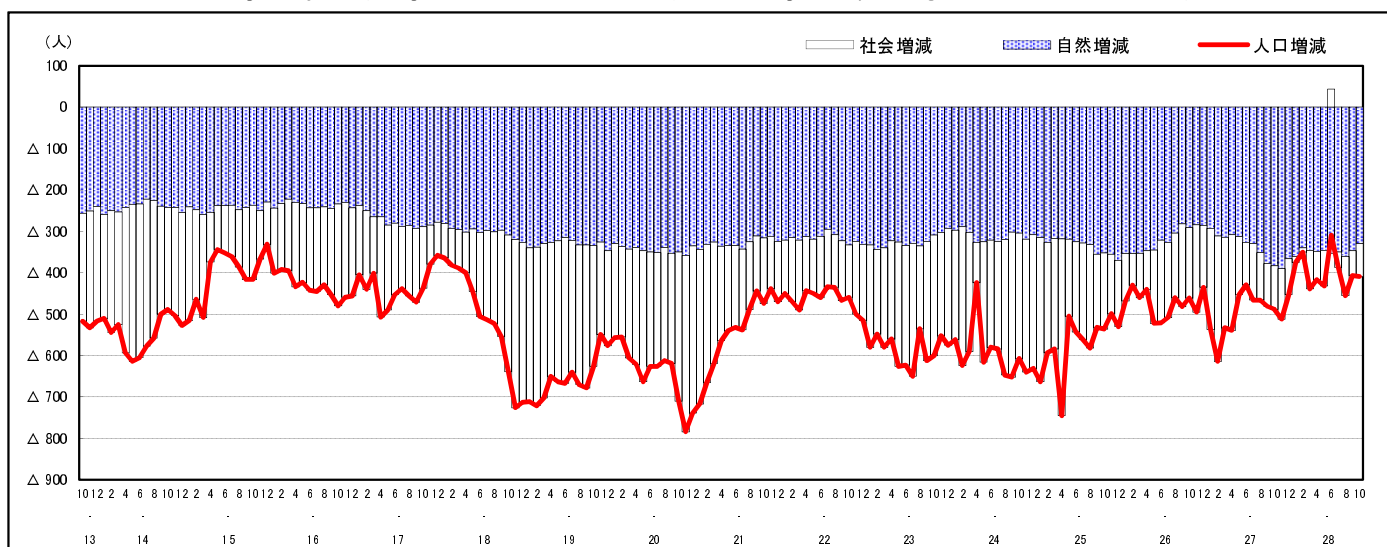

市区町別 推計人口の推移 (平成13年10月1日～)

江田島市

H17国勢調査時の人口	H28.10.1現在の人口	H17国勢調査後の増減数	H17国勢調査後の増減率
29,939人	23,930人	△6,009人	△20.07%

社会増減, 自然増減別 対前年同月人口増減数の推移 (平成13年10月～)

日本人, 外国人別 対前年同月人口増減数の推移 (平成13年10月～)

注) 国勢調査結果による推計人口の補正を行っており、社会増減は人口増減から自然増減を差し引いて算出している。