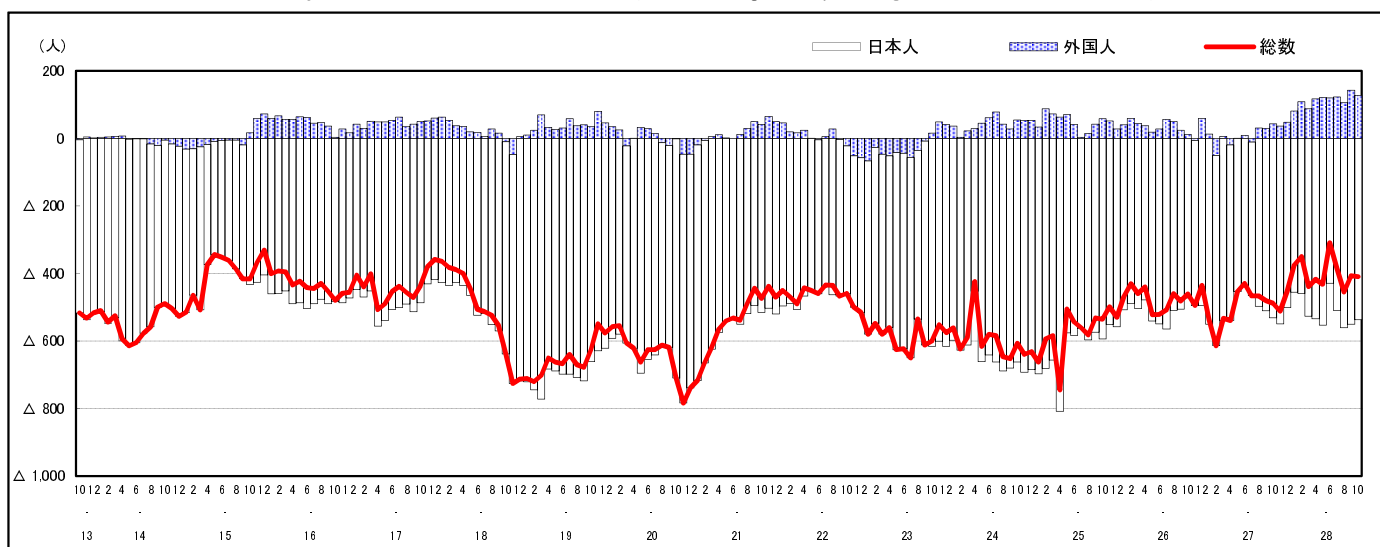

市区町別 推計人口の推移 (平成13年10月1日～)

江田島市

H17国勢調査時の人口	H28.10.1現在の人口	H17国勢調査後の増減数	H17国勢調査後の増減率
29,939人	23,930人	△6,009人	△20.07%

社会増減, 自然増減別 対前年同月人口増減数の推移 (平成13年10月～)

日本人, 外国人別 対前年同月人口増減数の推移 (平成13年10月～)

注) 国勢調査結果による推計人口の補正を行っており、社会増減は人口増減から自然増減を差し引いて算出している。