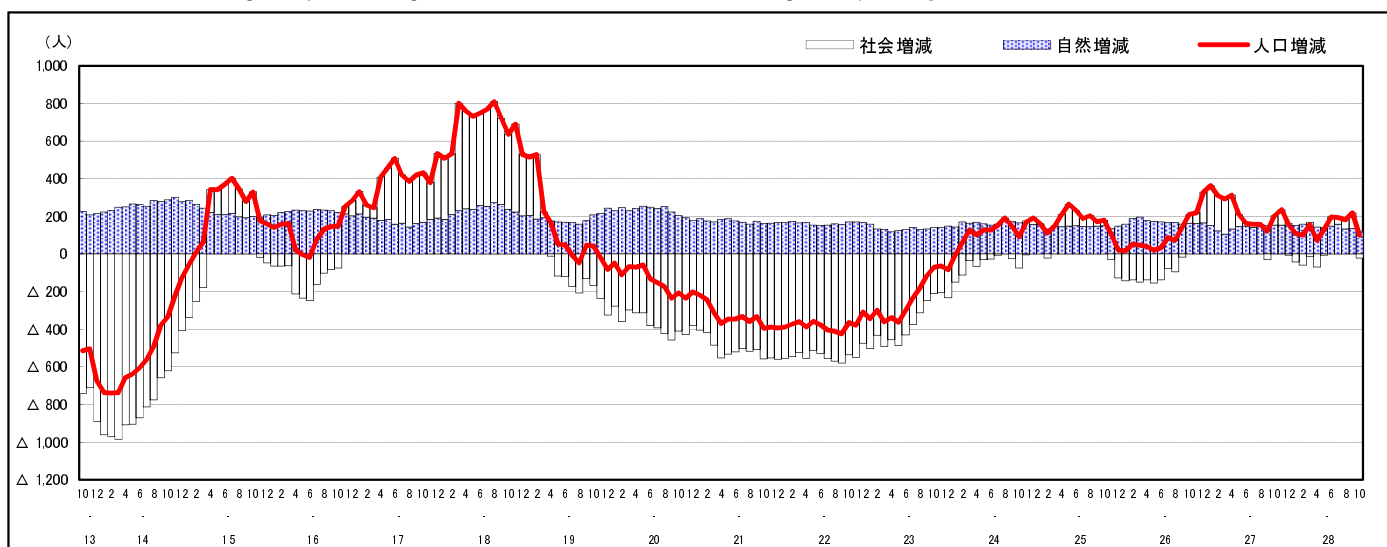

市区町別 推計人口の推移 (平成13年10月1日～)

府 中 町

H17国勢調査時の人口	H28.10.1現在の人口	H17国勢調査後の増減数	H17国勢調査後の増減率
50,732人	51,152人	420人	0.83%

社会増減, 自然増減別 対前年同月人口増減数の推移 (平成13年10月～)

日本人, 外国人別 対前年同月人口増減数の推移 (平成13年10月～)

注) 国勢調査結果による推計人口の補正を行っており, 社会増減は人口増減から自然増減を差し引いて算出している。