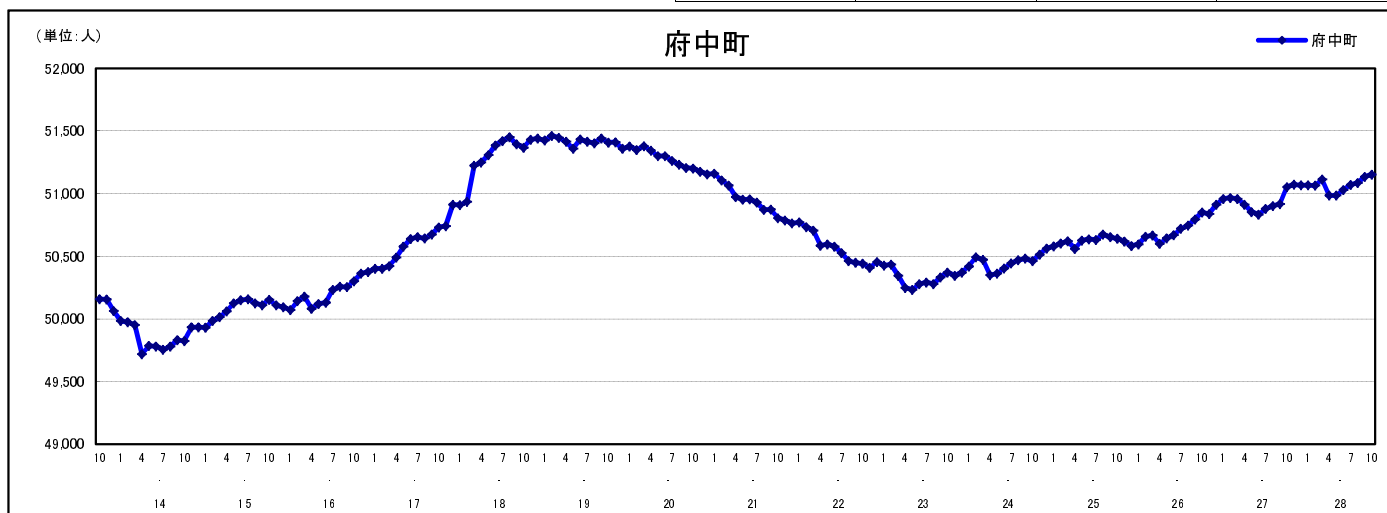

市区町別 推計人口の推移 (平成13年10月1日～)

府 中 町

H17国勢調査時の人口	H28.10.1現在の人口	H17国勢調査後の増減数	H17国勢調査後の増減率
50,732人	51,152人	420人	0.83%

社会増減, 自然増減別 対前年同月人口増減数の推移 (平成13年10月～)

日本人, 外国人別 対前年同月人口増減数の推移 (平成13年10月～)

注) 国勢調査結果による推計人口の補正を行っており, 社会増減は人口増減から自然増減を差し引いて算出している。