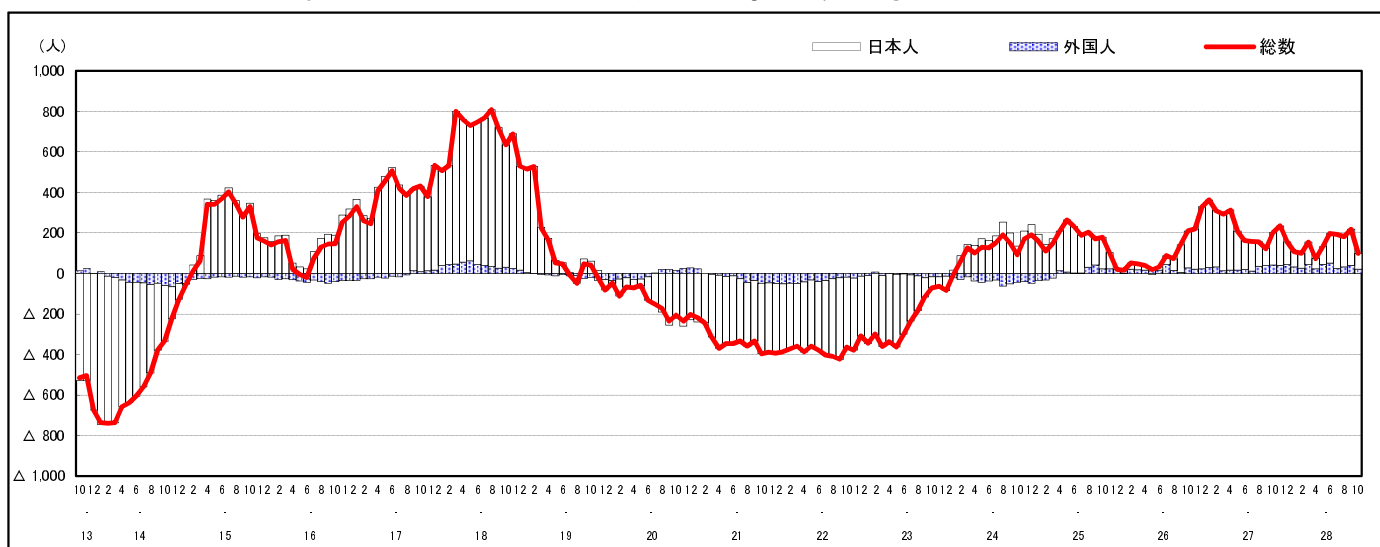

市区町別 推計人口の推移 (平成13年10月1日～)

府 中 町

H17国勢調査時の人口	H28.10.1現在の人口	H17国勢調査後の増減数	H17国勢調査後の増減率
50,732人	51,152人	420人	0.83%

社会増減, 自然増減別 対前年同月人口増減数の推移 (平成13年10月～)

日本人, 外国人別 対前年同月人口増減数の推移 (平成13年10月～)

注) 国勢調査結果による推計人口の補正を行っており, 社会増減は人口増減から自然増減を差し引いて算出している。